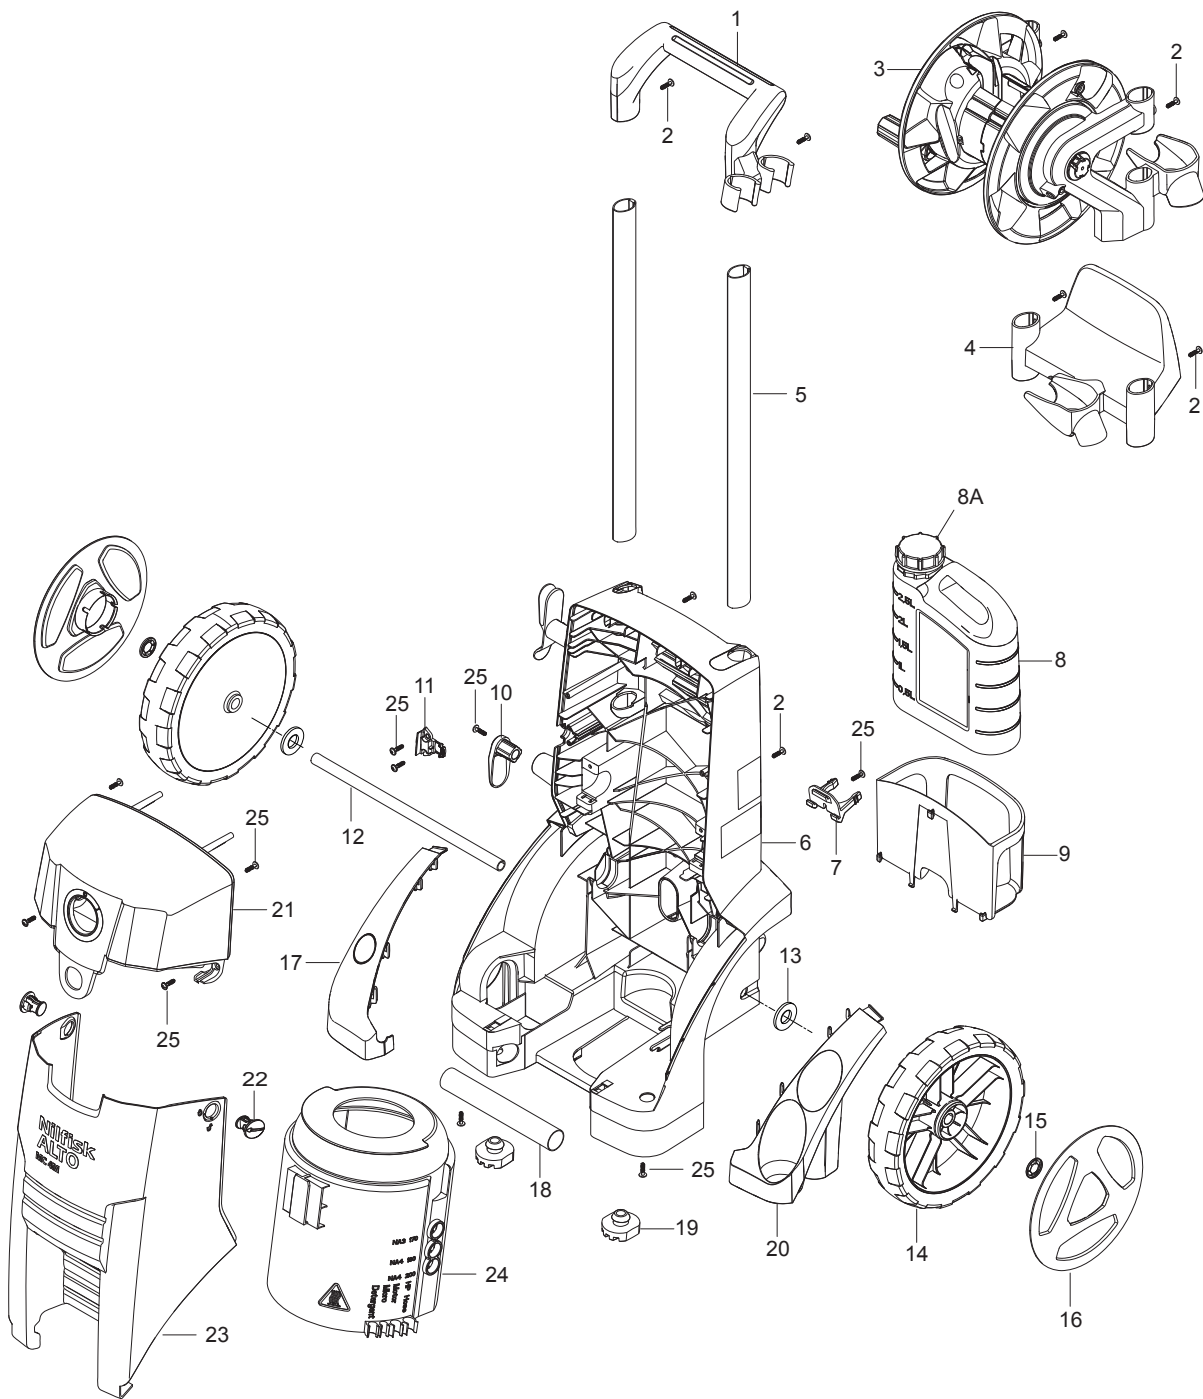

PARTS LIST

2017.05.26

TABLE OF CONTENTS

Overview	1
Electric box	3
Hose reel	5
Motor MC4	7
Pump without easy start and without injector	9
Recommended spare part	11
Accessories	13

Pos.	Vare-nr	Antal	Beskrivelse	Notes
0	107142623	1	10 PCS CARD BOX NILFISK MC 3C - MC 4M	
1	107142500	1	HANDLE MC 3-4	
2	909100425	4	Skruer	
3	107145803	1	Slangerulle	
4	107142501	1	HOSE HOOK MC 3-4	
5	107142502	2	ALU PROFILE 25X35 MC 3-4	
6	107142503	1	CHASSIS MC 3-4	
7	107142504	1	Holder til skumsprayer	
8	107141635	1	Flaske til rengøringsmiddel 2,5 liter	
8A	107141664	1	CAP FOR DETERG. TANK WITH VALVE MOUNTED	[1]
9	107142505	1	Holder til 2,5 liter dunk	
10	107142507	1	CABLE HOOK MC 3-4	
11	107142509	1	CABLE CLAMP MC 3-4	
12	301002304	1	Axle 15X1,5	
13	909100426	2	Washer 16 Din34815 Pa	
14	107142510	2	WHEEL 250x55	
15	11710	2	Låsering	
16	107142511	2	WHEEL CAP F. WHEEL 250X55 NILFISK	
17	107142515	1	Hjulskærm højre MC 3-4	
18	107142517	1	HANDLE - ALU BAR	
19	301002301	2	FOOT POSEIDON 3	
20	107142518	1	WHEEL CABINET LEFT MC 3-4	
21	107142520	1	CABINET E-BOX MC 3-4	
22	301000584	2	Lås For Topkabinet	
23	107142523	1	CABINET MC 4M	
24	107142525	1	FAN CAP	
25	107141838	10	SCREW K50X18 WN1451 BLACK TORX20	