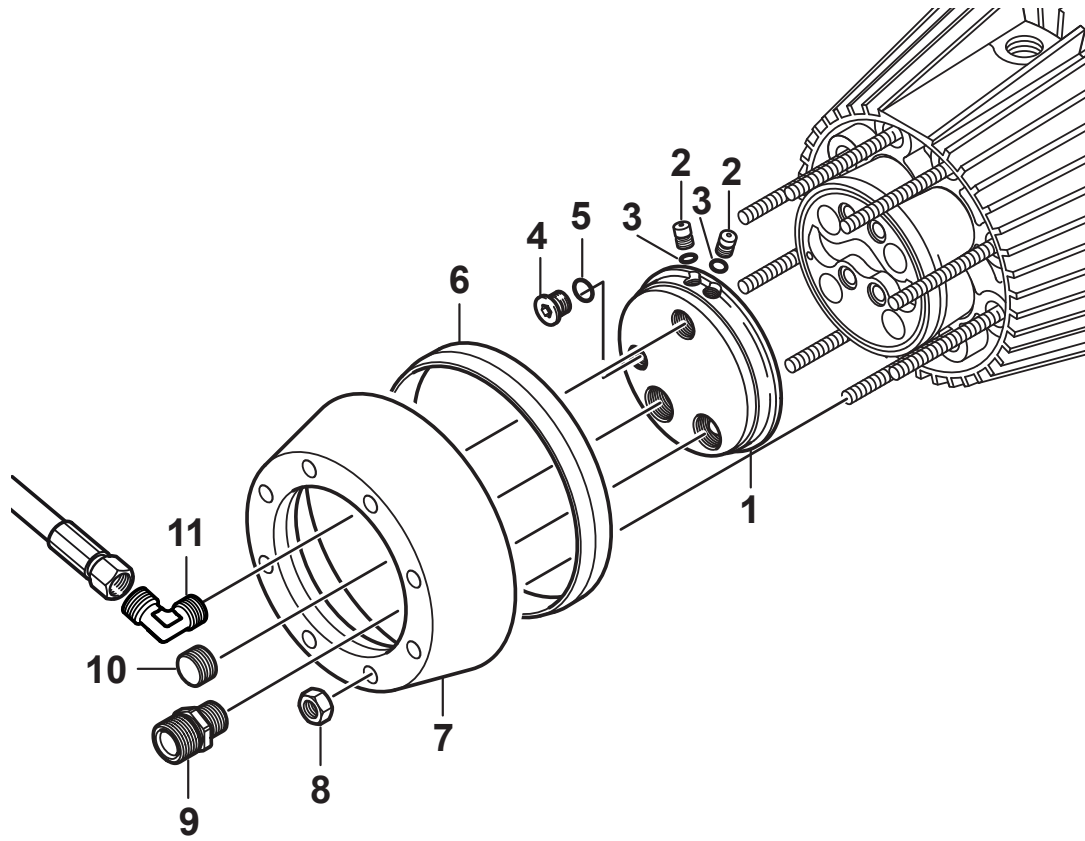

Pos.	Vare-nr	Antal	Beskrivelse	Notes
1	107121500	1	Melleplade	
2	107121501	2	Prop	
3	3000270	2	O-Ring 5,1X1,6 Nitril	
4	6180660	1	"Stik 1/8" "	
5	3001740	1	O-Ring 7,66X1,78 Nitril	
6	6301392	1	Ring F. Motorpumpeenhed	
7	6100602	1	Spændering	
8	1800465	8	Møtrik M10	
9	106162692	1	FILTER HOLDER	
10	1603325	1	"Rørprop 1/2" "	
11	1600444	1	Vinkel Ø12 x 3/8"