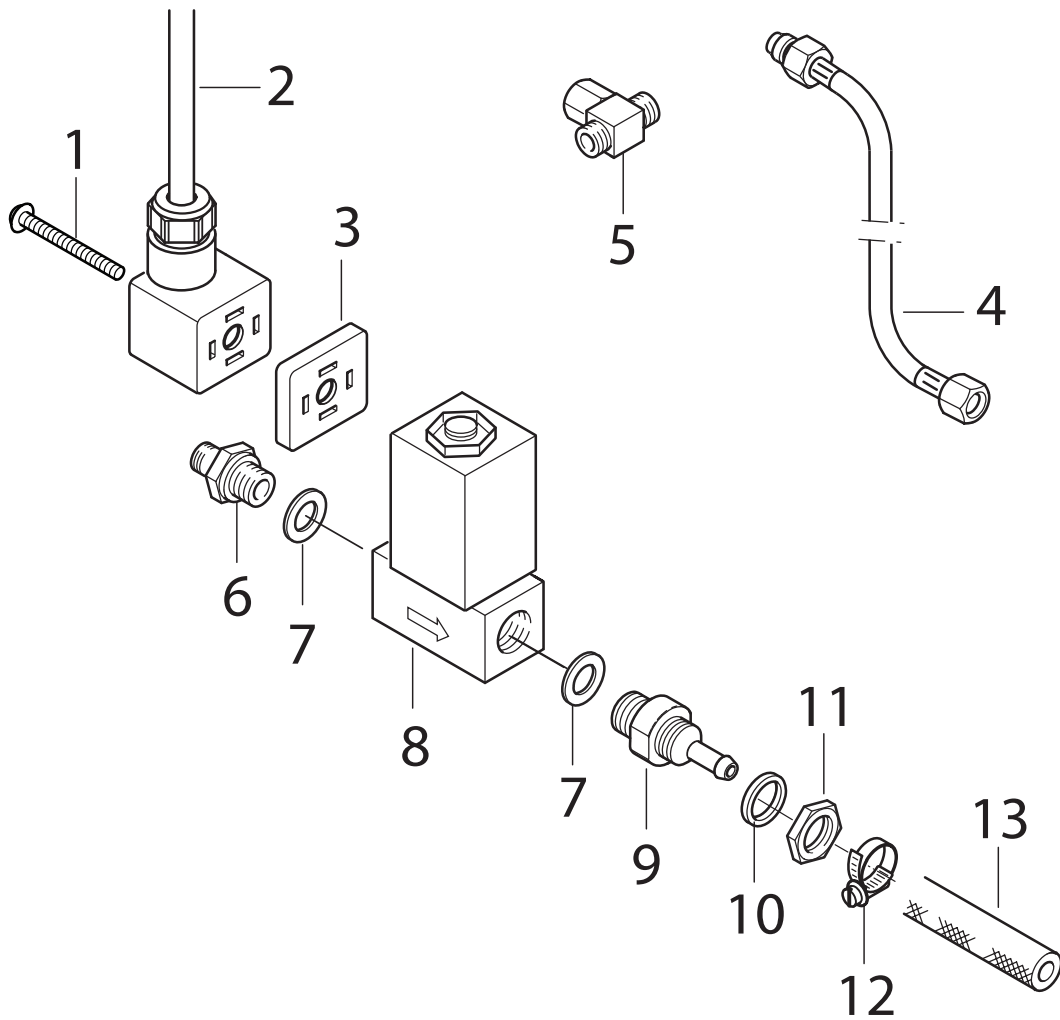

Part Notes:

[1] - STOCK COVERS GUARANTEE PERIOD

Pos.	Vare-nr	Antal	Beskrivelse	Notes
0	107371024	1	Sikring for lav vandstand	
1	1806017	2	SCREW M5X40 8.8 A2K DIN912	
2	1804285	2	Låsemøtrik M5	
3	1803493	1	Tætningsskive f. 1/4" RG	
4	1608512	1	"Muffe 1/4""	
5	1807593	1	Spændebånd 6-16MM A2	
6	101406100	1	Kemislange, 5 Meter	
7		1	HOSESTUD 90 DEGREE Ø6X1/8 INCH BRASS	
8		1	HOSE NIPPEL FOR CHEMICAL. INLET	
9	4852	1	Pressure Switch 0.2-2 Bar	
10	107307360	1	CABLE PRESSURE GUARD	
11	1602333	1	"Rørprop 1/8" "	
12	3001237	1	Pakning Ø24,5Xø16X3	
13	1602945	1	KEW kobling, indiv. gevind 3/4"	

Pos.	Vare-nr	Antal	Beskrivelse	Notes
0	107371023	1	Sikring for tilgangsvand	
1	3401727	1	Ventil U/Spole Evsi20	
2	3808151	1	Spole 24V 50Hz	
3	107307359	1	CABLE WATER INLET	

Pos.	Vare-nr	Antal	Beskrivelse	Notes
0	107371029	1	Opbevaring af tilbehør - kit	
1	43064	1	Slangeholder	
2	1802933	3	SCREW M6X22 ISO4017 A2	
3	1813807	6	Skive M6Xø18 Rf	
4	1801893	3	NUT M6 ISO 4032 A2-70	
5	1804475	1	Skrue M5X12 ISO 14583-A2 TORX	
6	107142504	1	Holder til skumsprayer	
7	1804285	1	Låsemøtrik M5	

Pos.	Vare-nr	Antal	Beskrivelse	Notes
0	107371028	1	Trykaflastningsventil	
1	17768	1	Skrue M3X25	[1]
2	107307357	1	CABLE PRESSURE RELEASE	
3	17767	1	Pakning	[1]
4	107307358	1	HOSE DN2 400 BAR 300MM. COMPLETE	
5		1	STUD BARREL TEES ADJUSTABLE Ø6	
6	1600410	1	"Ligeforskrning Ø6 X 1/4"" "	
7	1810241	2	"Selvtættende Skive 1/4""Rg , Rf"	
8	3804812	1	Huba Magnetventil	
9		1	FITTING 1/4 INCH Ø6	
10		1	WASHER Ø18/Ø13.3X1.5MM NATURAL NYLON 6.6	
11		1	LOCKNUT 1/4 INCH BSPP E14-2 BRASS	
12	1807593	2	Spændebånd 6-16MM A2	
13	101406100	1	Kemislange, 5 Meter	