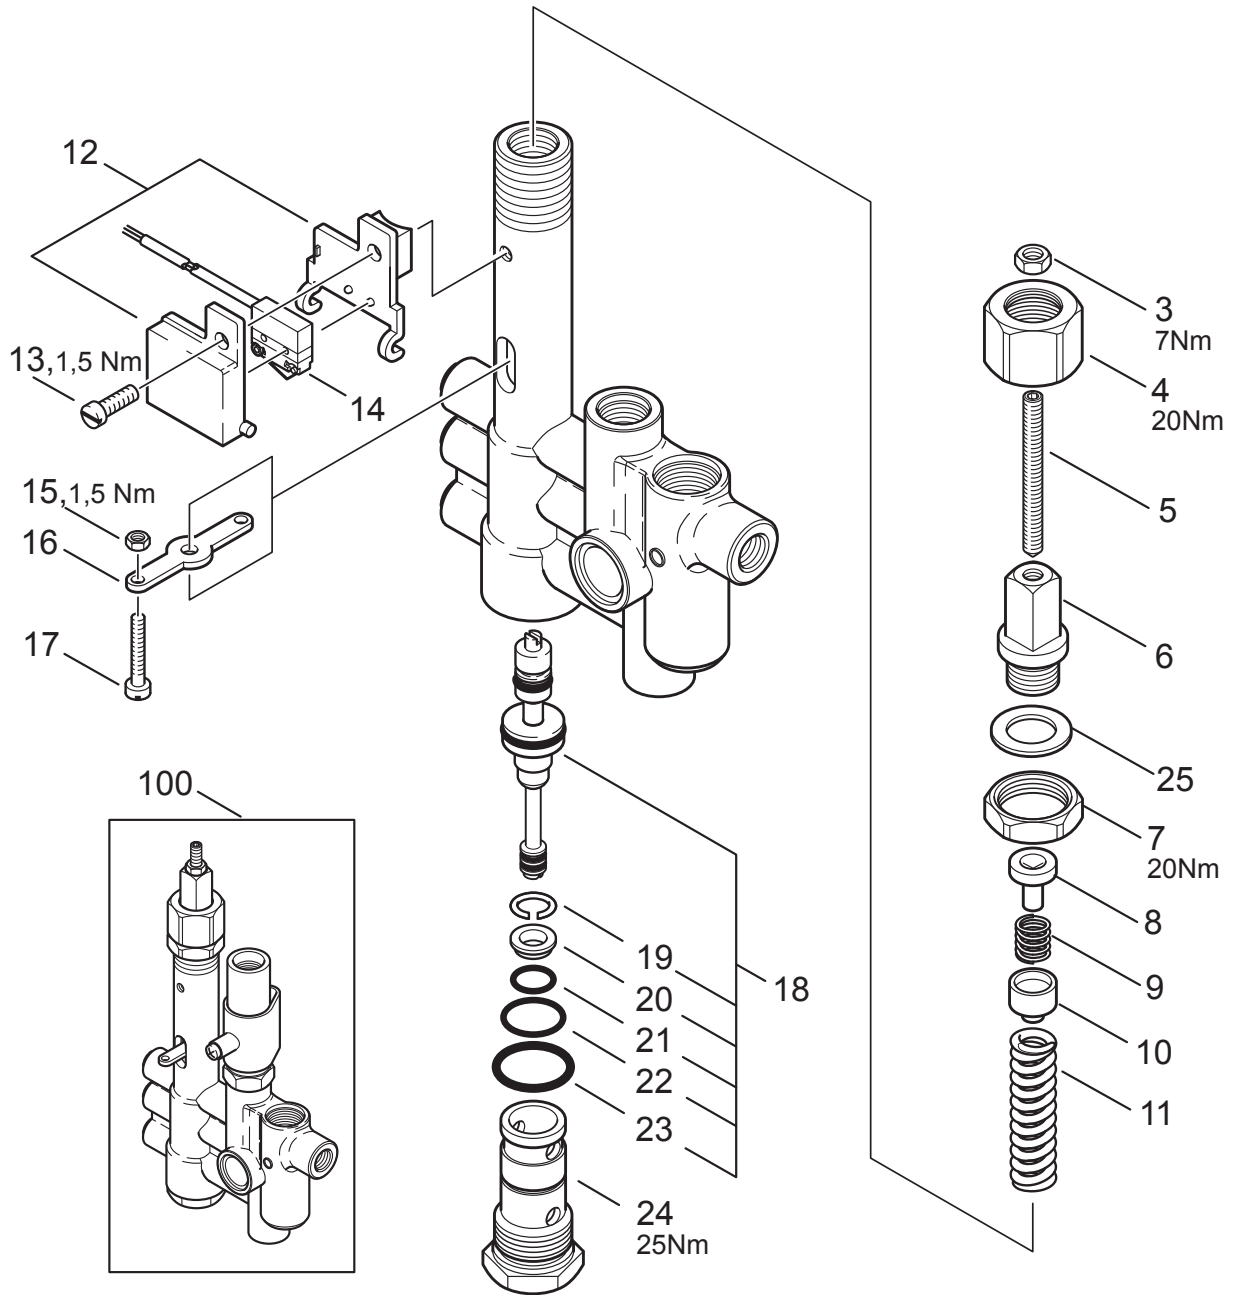

Pos.	Vare-nr	Antal	Beskrivelse	Notes
3	3136	1	Møtrik	
4	62710	1	Omløber	
5	62711	1	Gevindstift	
6	62712	1	Justerskrue	
7	62696	1	Møtrik	
8	62695	1	Fjederstyr	
9	62713	1	Fjeder	
10	62694	1	Sæde	
11	40972	1	Fjeder	
12	62401	1	Hus til microswitch	
13	3349	1	Skruer	
14	107307332	1	PRESSURE SWITCH COMPLETE	
15	2759	1	Møtrik M8	
16	62717	1	Kontaktbeslag	
17	101117739	1	SCREW HEX M4X22-8.8 A2K DIN912	
18	64314	1	Reparationskit ventilstempel	
19	909100001	1	Låsering	
20	62708	1	Ventilsæde	
21	49461	1	O-Ring	
22	9523	1	O-Ring	
23	32091	1	O-Ring	
24	64301	1	Banjo Bolt	
25	103004451	1	VULCAN FIBRE WASHER Ø16X20X1.5 DIN 7737	
100	107141790	1	UNLOADER VALVE NEPTUNE 3-7