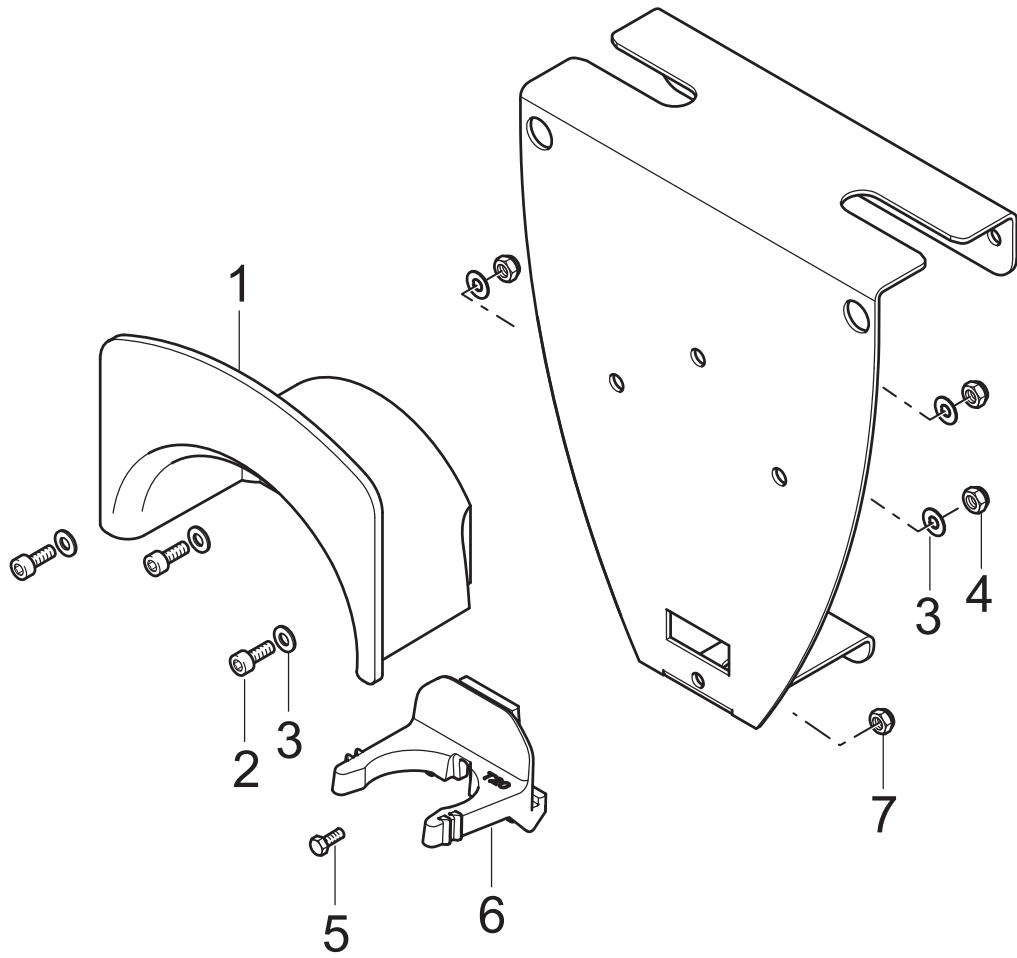

Part Notes:

[1] - STOCK COVERS GUARANTEE PERIOD

Pos.	Vare-nr	Antal	Beskrivelse	Notes
0	107371024	1	Sikring for lav vandstand	
1	1806017	2	SCREW M5X40 8.8 A2K DIN912	
2	1804285	2	Låsemøtrik M5	
3	1803493	1	Tætningsskive f. 1/4" RG	
4	1608512	1	"Muffe 1/4""	
5	1807593	1	Spændebånd 6-16MM A2	
6	101406100	1	Kemislange, 5 Meter	
7		1	HOSESTUD 90 DEGREE Ø6X1/8 INCH BRASS	
8		1	HOSE NIPPEL FOR CHEMICAL. INLET	
9	4852	1	Pressure Switch 0.2-2 Bar	
10	107307360	1	CABLE PRESSURE GUARD	
11	1602333	1	"Rørprop 1/8" "	
12	3001237	1	Pakning Ø24,5Xø16X3	
13	1602945	1	KEW kobling, indiv. gevind 3/4"	

Pos.	Vare-nr	Antal	Beskrivelse	Notes
0	107371023	1	Sikring for tilgangsvand	
1	3401727	1	Ventil U/Spole Evsi20	
2	3808151	1	Spole 24V 50Hz	
3	107307359	1	CABLE WATER INLET	

Pos.	Vare-nr	Antal	Beskrivelse	Notes
0	107371029	1	Opbevaring af tilbehør - kit	
1	43064	1	Slangeholder	
2	1802933	3	SCREW M6X22 ISO4017 A2	
3	1813807	6	Skive M6Xø18 Rf	
4	1801893	3	NUT M6 ISO 4032 A2-70	
5	1804475	1	Skrue M5X12 ISO 14583-A2 TORX	
6	107142504	1	Holder til skumsprayer	
7	1804285	1	Låsemøtrik M5	