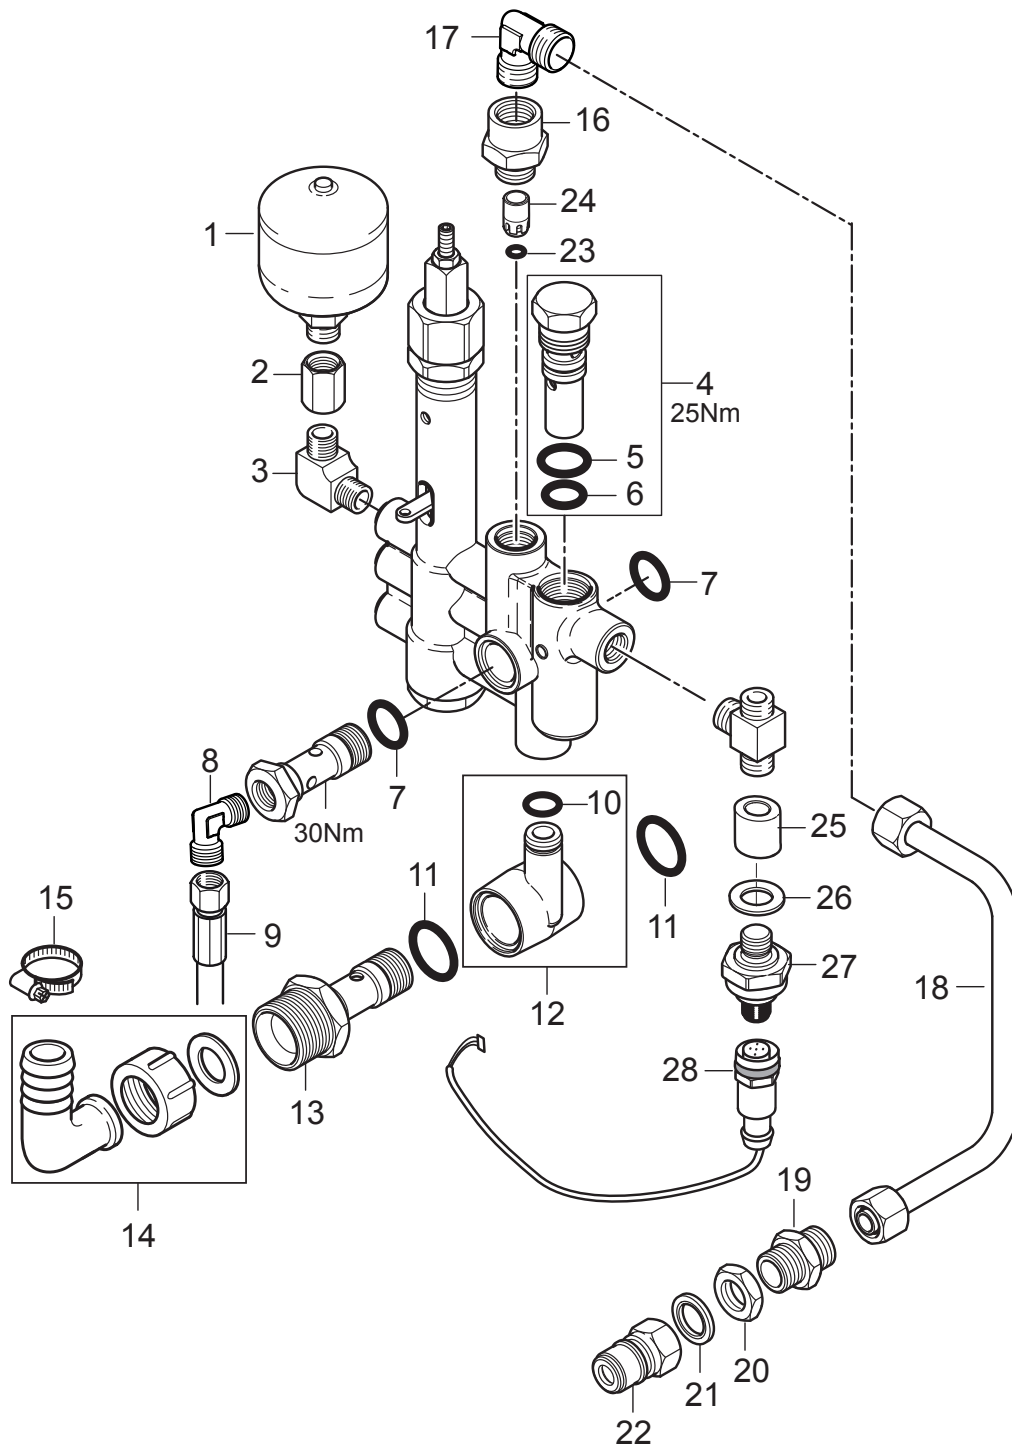

Pos.	Vare-nr	Antal	Beskrivelse	Notes
-	5218433	1	Pumpeolie ISO 150 (1 liter)	
1	107141609	1	PLATE FOR ADAPTOR FOR OIL CONTAINER C3	
2	107140881	2	SCREW M5X12 DIN 7985 TORX	
3	107140877	1	OIL CONTAINER TOP	
4	101406054	1	Sponge Rubber Ø4 L 1M	
5	107140879	1	OIL CONTAINER BOTTOM	
6	107140882	1	O-RING 15.0 X 3.0 SMS 1586 NBR70	
7	107141610	1	SCREW CONNECTION C3	
8	6100718	8	Skive F. Stagbolt	
9	6100719	8	Trykring	
10	6301368	8	Stagbolt	
11	1800465	8	Møtrik M10	
12	1802529	4	Seeger Springring	
13	6100666	4	Ring til returfeder	
14	6301166	4	Trykstempel keramik C3	
15	102602517	4	Returfeder C3K	
16	6100610	1	Cylinderblok	
17	107120700	4	Trykring & støttering (1 stk)	
18	107120701	1	Cylinder	
19	6300071	1	Cylinderblok Komp.	
20	101118175	1	DRAIN PLUG W/MAGNET KIT NA6	
96	1119195	1	Rep. sæt ventilsystem	[1]
97	1119571	1	Rep. sæt (pakningssæt, reduceret)	[2]
98	1119820	1	Rep. sæt olietætning 03	
99	1119570	1	Rep. sæt pakninger C3	

Pos.	Vare-nr	Antal	Beskrivelse	Notes
1	107121500	1	Melleplade	
2	107121501	2	Prop	
3	3000270	2	O-Ring 5,1X1,6 Nitril	
4	6180660	1	"Stik 1/8" "	
5	3001740	1	O-Ring 7,66X1,78 Nitril	
6	6301392	1	Ring F. Motorpumpeenhed	
7	6100602	1	Spændering	
8	1800465	8	Møtrik M10	
9	1603325	1	"Rørprop 1/2" "	

Pos.	Vare-nr	Antal	Beskrivelse	Notes
1	107121500	1	Melleplade	
2	107121501	2	Prop	
3	3000270	2	O-Ring 5,1X1,6 Nitril	
4	6180660	1	"Stik 1/8" "	
5	3001740	1	O-Ring 7,66X1,78 Nitril	
6	6301392	1	Ring F. Motorpumpeenhed	
7	6100602	1	Spændering	
8	1800465	8	Møtrik M10	
9	106162692	1	FILTER HOLDER	
10	1603325	1	"Rørprop 1/2" "	
11	1600444	1	Vinkel Ø12 x 3/8"	