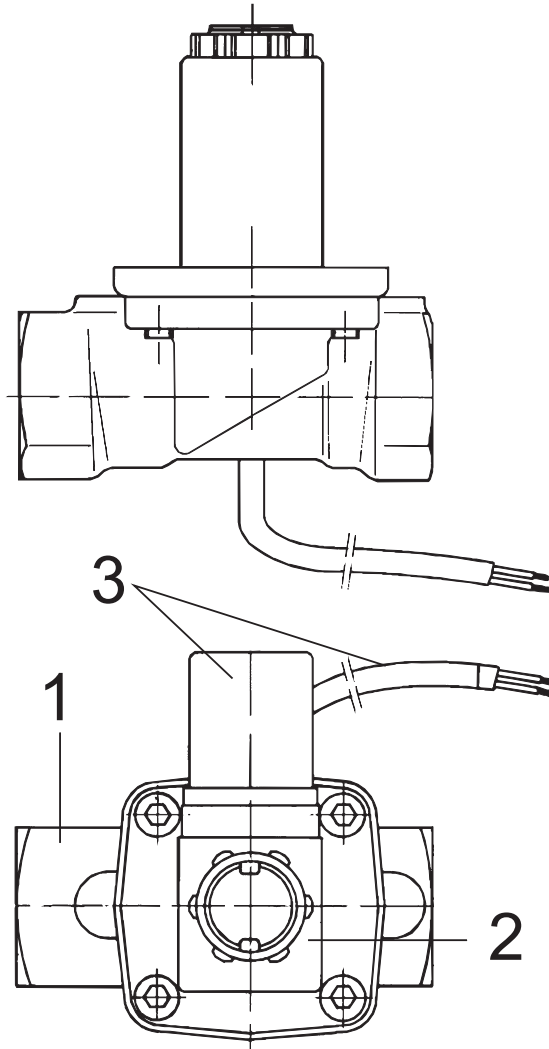

Pos.	Vare-nr	Antal	Beskrivelse	Notes
0	107371023	1	Sikring for tilgangsvand	
1	3401727	1	Ventil U/Spole Evsi20	
2	3808151	1	Spole 24V 50Hz	
3	107307359	1	CABLE WATER INLET