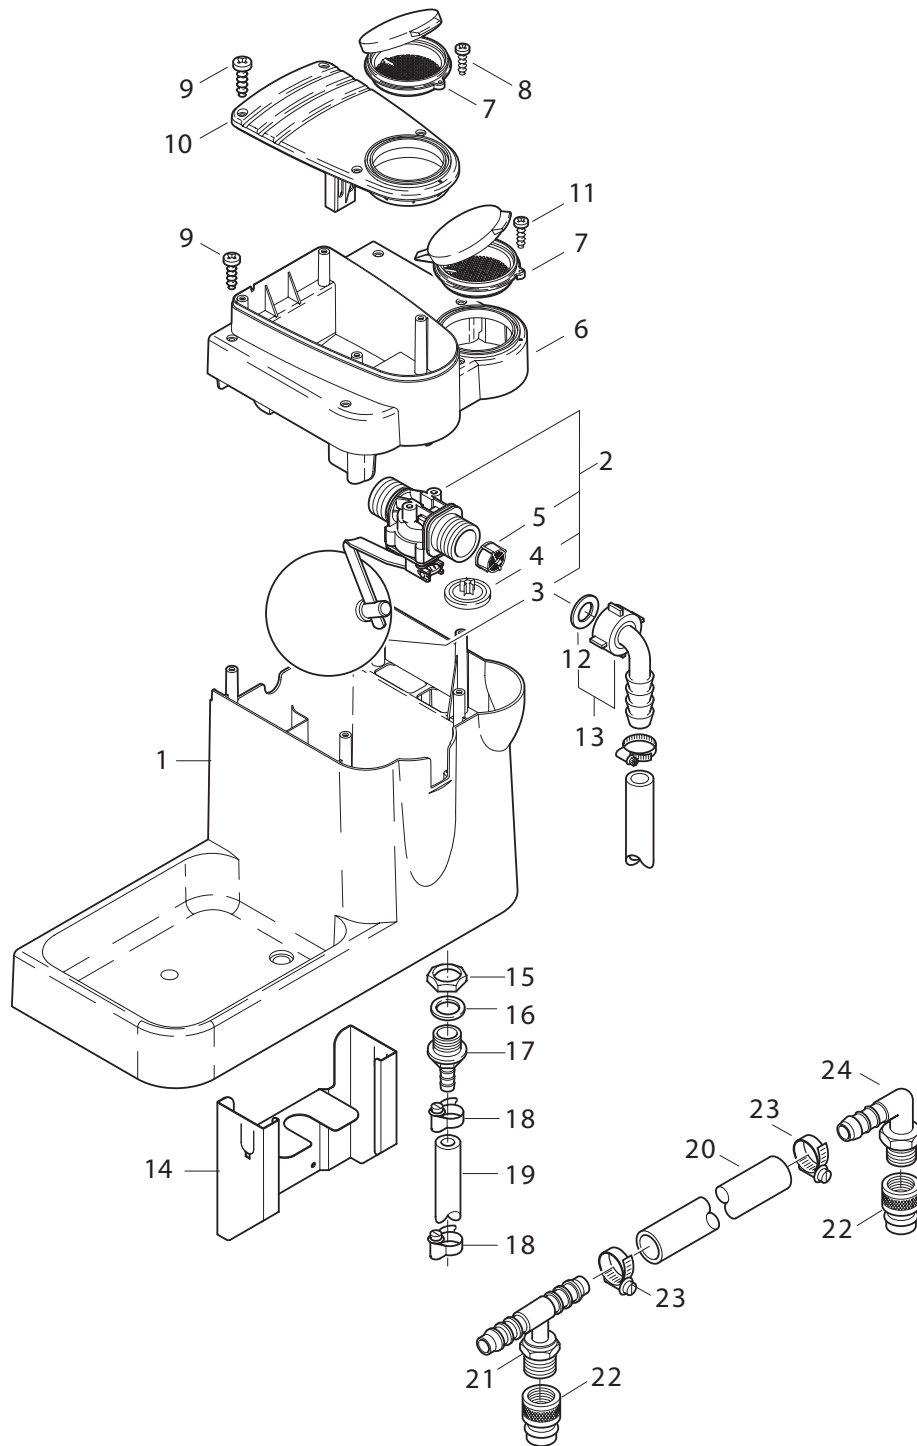

Pos.	Vare-nr	Antal	Beskrivelse	Notes
0	107371022	1	Svømmertank 40 l./min.	
1	301001762	1	Vandtank	
2	43127	1	Float Valve	
3	11418	1	Float Ball	
4	33999	1	MEMBRANE	
5	33998	1	Filter	
6	301000562	1	Anti Kalk Tank	
7	301000561	2	Dæksel	
8	5606	1	Metal Skrue	
9	909100138	9	Skrue	
10	301000560	1	Låg Anti Kalk Tank	
11	18086	1	Metal Skrue	
12	15587	1	Pakning	
13	5613	1	Slangestuds	
14	107305050	1	SUPPORT FOR WATER TANK	
15	1800341	1	"Kontramøtrik 3/4"" "	
16	2377	1	Packing Ring 27X38X2 It	
17	101609406	1	HOSE TAIL 19MM X3/4	
18	1810191	2	Spændebånd 13-27 A4 (SS)	
19	4808847	1	"Blå Armeret Slange 3/4"" "	
20	107318089	1	HOSE 3/4 2 M	
21	107307370	1	HOSE CONNECTOR TEE D19 PA	
22	1602796	2	"Stiknippel 3/4"" "	
23	8298	2	Spændebånd	
24	107307371	1	HOSESTUD 90DEG PA D19X3/4 A2-29