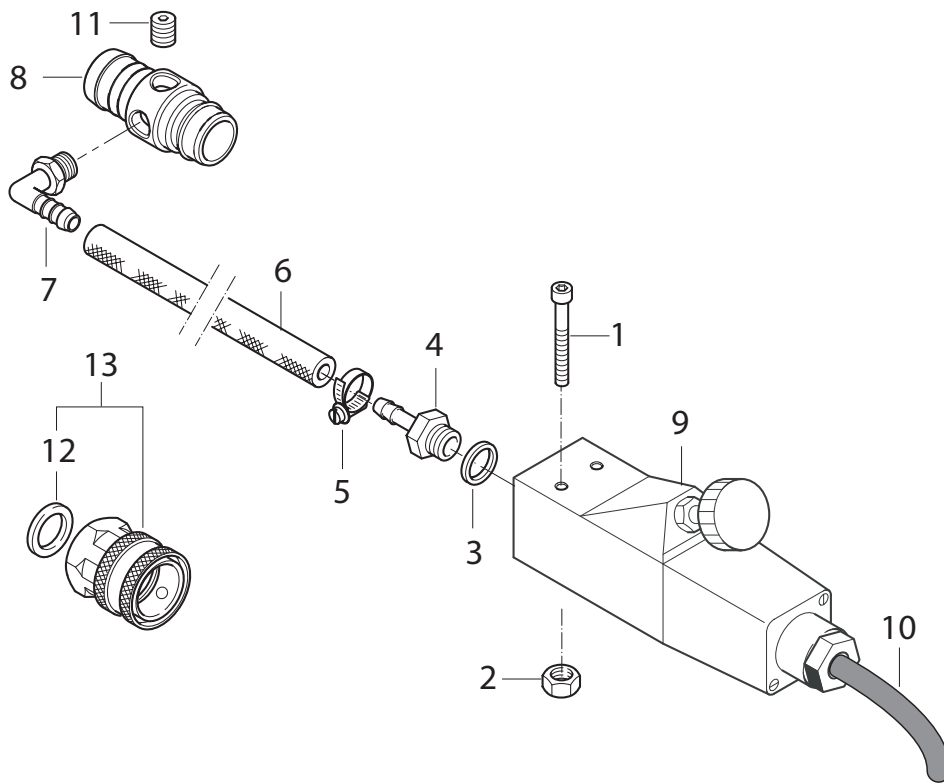

Pos.	Vare-nr	Antal	Beskrivelse	Notes
0	107371024	1	Sikring for lav vandstand	
1	1806017	2	SCREW M5X40 8.8 A2K DIN912	
2	1804285	2	Låsemøtrik M5	
3	1803493	1	Tætningsskive f. 1/4" RG	
4	1608512	1	"Muffe 1/4""	
5	1807593	1	Spændebånd 6-16MM A2	
6	101406100	1	Kemislange, 5 Meter	
7		1	HOSESTUD 90 DEGREE Ø6X1/8 INCH BRASS	
8		1	HOSE NIPPEL FOR CHEMICAL. INLET	
9	4852	1	Pressure Switch 0.2-2 Bar	
10	107307360	1	CABLE PRESSURE GUARD	
11	1602333	1	"Rørprop 1/8" "	
12	3001237	1	Pakning Ø24,5Xø16X3	
13	1602945	1	KEW kobling, indiv. gevind 3/4"