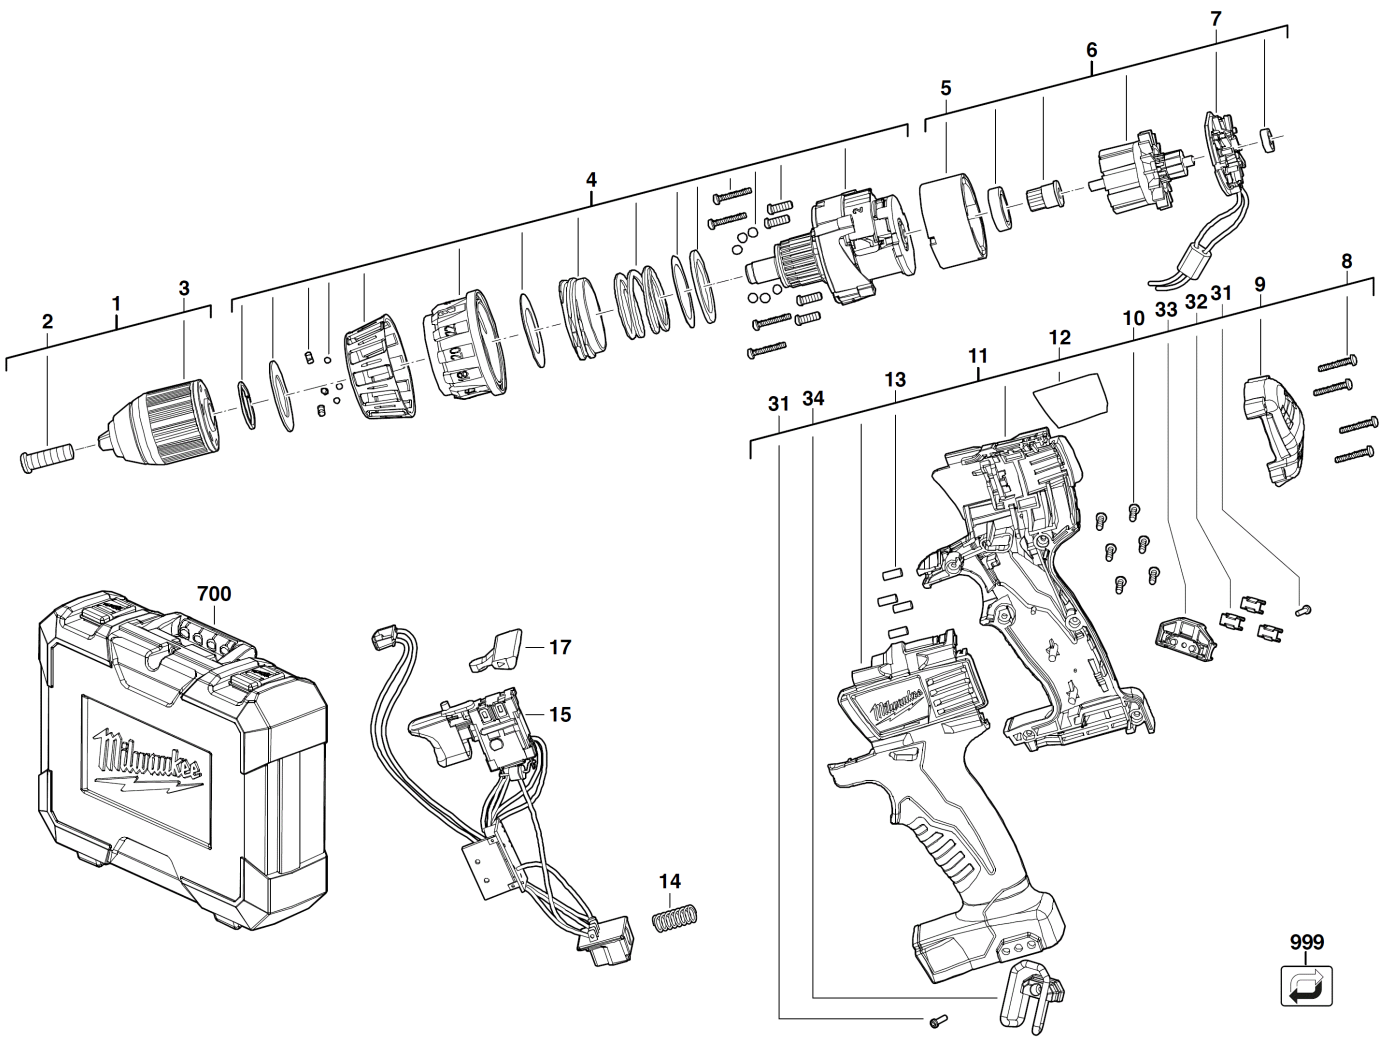

C18DD-0 BAT. SCREWDRIVER (SERVICE) XXX

4933433764 - C18DD-0 - 4000427345

Position	Quantity	Description	Part number	EAN
0001	1	CHUCK	200751001	4002395794096
0002	1	SCREW	4931433297	4002395896684
0003	1	CHUCK	4931431938	4002395898190
0004	1	GEAR BOX KIT	4931428247	4002395898176
0005	1	ELECTRIC FIELD	4931431940	4002395898817
0006	1	MOTOR	4931431941	4002395899036
0007	1	BRUSH CARD ASSEMBLY	4931431942	4002395899043
0008	8	SCREW	660230009	4002395823222
0009	1	HOUSING CAP	4931431943	4002395898824
0010	6	SCREW	4931431944	4002395898831
0011	1	HOUSING	4931431945	4002395899050
0012	1	RATING PLATE	4931428248	4002395898183
0013	4	RUBBER BUFFER	560085001	4002395823659
0014	1	SPRING	4931408243	4002395814466
0015	1	SWITCH ASSEMBLY	4931431947	4002395898848
0017	1	SWITCH LEVER	4931404609	4002395898169
0031	3	SCREW	660820001	4002395828920
0032	1	BIT HOLDER	630206001	4002395819164
0033	1	BIT HOLDER	516723001	4002395828975
0034	1	HOOK	516724001	4002395828968
0700	1	CARRYING CASE	200230012	4002395794164
0999	1	C18DD-0	5131000000	