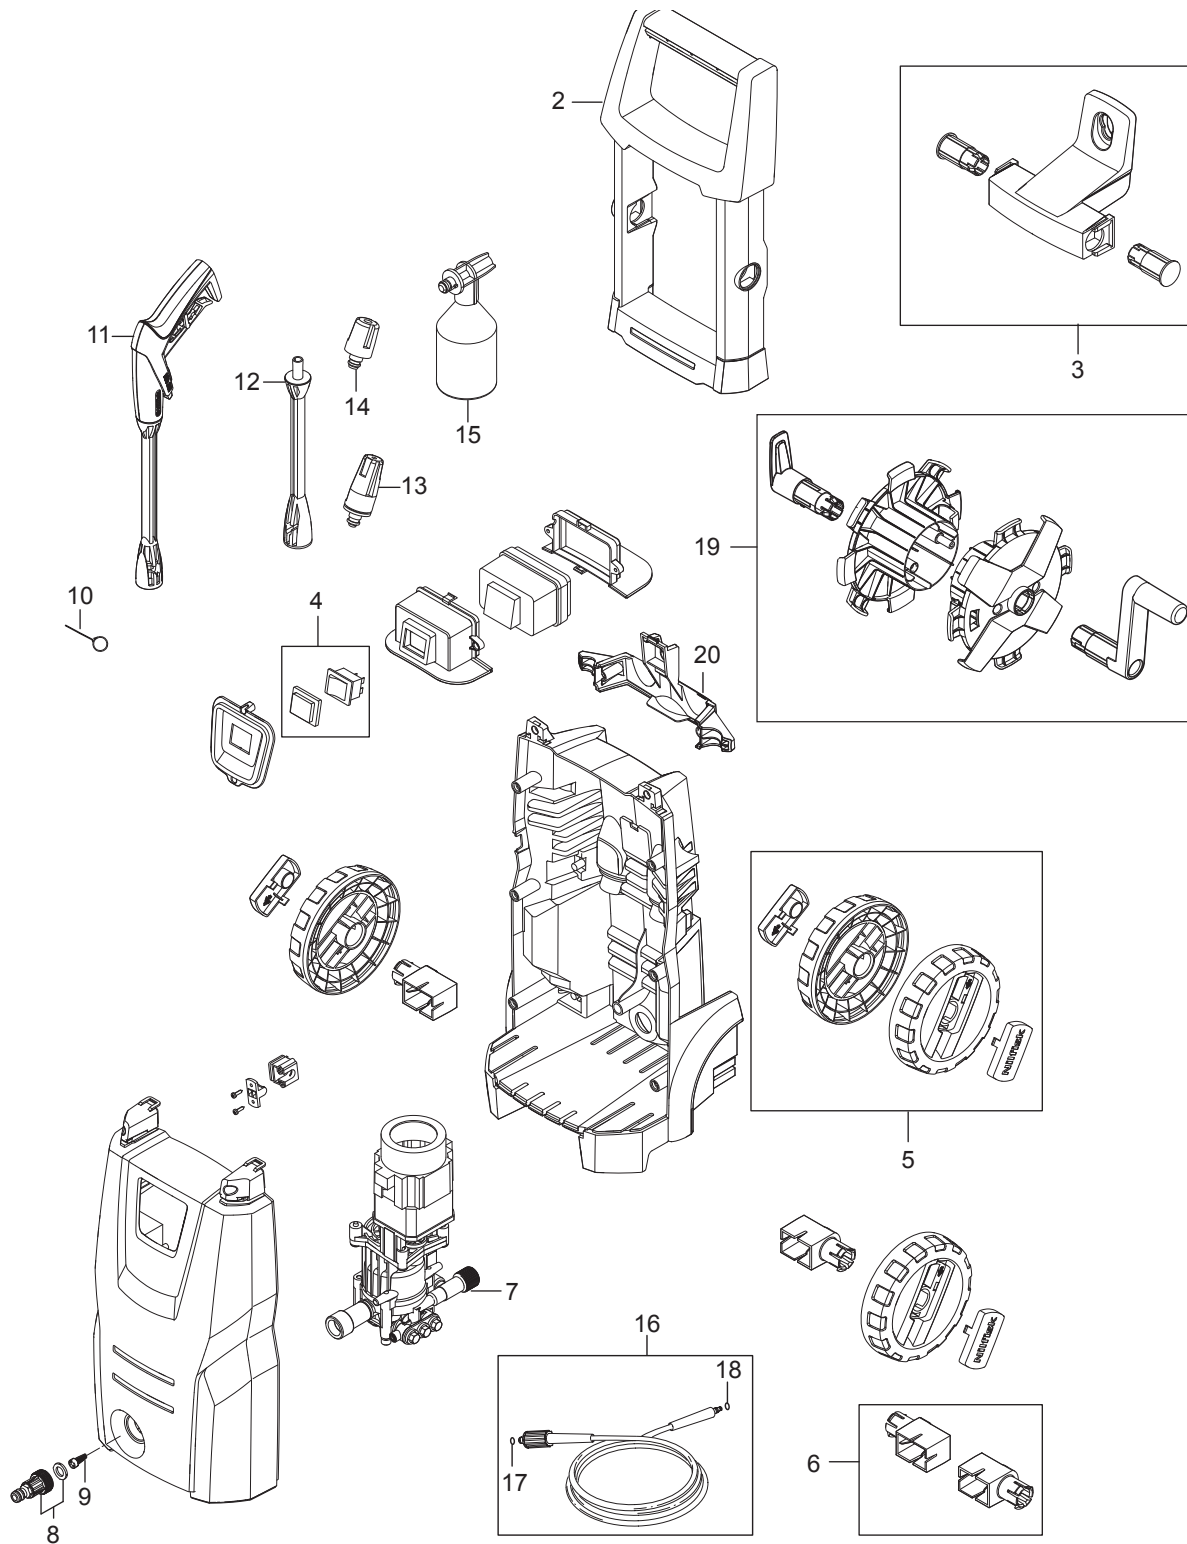

PARTS LIST

2017.03.16

TABLE OF CONTENTS

Overview	1
Motor pump	3
128500700 - PATIO CLEANER COMPACT (2015).....	5

Pos.	Vare-nr	Antal	Beskrivelse	Notes
0	128500945	1	10 PCS 4C BOX C 125.7 X-TRA	
2	31001125	1	HANDLE C125.7 INCL 2 SCREWS	
3	31001129	1	HOSE HOOK	[1]
4	126486831	1	Switch	
5	31000521	1	Hjul kit (2 stk.)	
6	31001126	1	WHEEL BRACKET KIT BIG	
7		1	Motor pump	[2]
8	1402809	1	Lynkoblingsstuds	
9	6481094	1	Filter	
10	6520844	1	Rensenål sort	
11	128500908	1	Spulehåndtag G1	
12	128500073	1	Click&Clean mellemrør G2	
13	128500298	1	Click&Clean Powerspeed dyse	
14	126481120	1	Click&Clean Tornado PR dyse (blå)	
14	126481116	1	Click&Clean Tornado PR dyse (gul)	
15	128500077	1	Click&Clean skumsprayer med dunk	
16	31001102	1	Højtryksslange 6 m	
17	3001211	1	O-ring 9,6 x 2,4 Nitril	
17	6411218	1	O-ringe (10 stk. i pose)	
18	3004304	1	O-ring	
19	31001130	1	C120.7/C125.7 HOSE REEL	[3]
20	31001127	1	ACCESSORY BRIDGE KIT BIG	

Part Notes:

- [1] - Without hose reel
- [2] - Motor pump
- [3] - Only X-TRA

Pos.	Vare-nr	Antal	Beskrivelse	Notes
1	31001132	1	WOBBLE DISC KIT - 9.0 DEGREES	
2	31001131	1	START STOP SYSTEM BIG	
3	31000518	1	Ventilkit	
4	31000516	1	Pakningskit	
5	31000517	1	Stempel kit	
6	31000514	1	Microswitch	
7	31000520	1	Pumpe kit	
8	31000791	1	Vand indgang plast	[1]
9	31000832	1	Kulsæt højde 9,9mm	[2]
9	31000833	1	CARBON BRUSH KIT 2 PCS HEIGHT 11.4MM	[3]

Part Notes:

- [1] - Included in pos. 7 - 31000520 Pump kit
- [2] - C100, 105 and 110
- [3] - C120 and C125

Pos.	Vare-nr	Antal	Beskrivelse	Notes
1	128500700	1	Compact Patio terrassevasker	