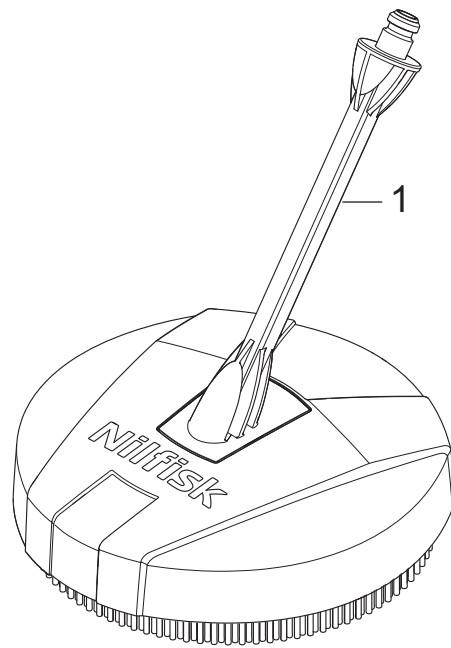

PARTS LIST

2017.03.16

TABLE OF CONTENTS

Overview	1
Motor pump	3
128500700 - PATIO CLEANER COMPACT (2015).....	5

Pos.	Vare-nr	Antal	Beskrivelse	Notes
0	128500945	1	10 PCS 4C BOX C 125.7 X-TRA	
2	31001125	1	HANDLE C125.7 INCL 2 SCREWS	
3	31001129	1	HOSE HOOK	[1]
4	126486831	1	Switch	
5	31000521	1	Hjul kit (2 stk.)	
6	31001126	1	WHEEL BRACKET KIT BIG	
7		1	Motor pump	[2]
8	1402809	1	Lynkoblingsstuds	
9	6481094	1	Filter	
10	6520844	1	Rensenål sort	
11	128500908	1	Spulehåndtag G1	
12	128500073	1	Click&Clean mellemrør G2	
13	128500298	1	Click&Clean Powerspeed dyse	
14	126481120	1	Click&Clean Tornado PR dyse (blå)	
14	126481116	1	Click&Clean Tornado PR dyse (gul)	
15	128500077	1	Click&Clean skumsprayer med dunk	
16	31001102	1	Højtryksslange 6 m	
17	3001211	1	O-ring 9,6 x 2,4 Nitril	
17	6411218	1	O-ringe (10 stk. i pose)	
18	3004304	1	O-ring	
19	31001130	1	C120.7/C125.7 HOSE REEL	[3]
20	31001127	1	ACCESSORY BRIDGE KIT BIG	

Part Notes:

- [1] - Without hose reel
- [2] - Motor pump
- [3] - Only X-TRA

Pos.	Vare-nr	Antal	Beskrivelse	Notes
1	31001132	1	WOBBLE DISC KIT - 9.0 DEGREES	
2	31001131	1	START STOP SYSTEM BIG	
3	31000518	1	Ventilkit	
4	31000516	1	Pakningskit	
5	31000517	1	Stempel kit	
6	31000514	1	Microswitch	
7	31000520	1	Pumpe kit	
8	31000791	1	Vand indgang plast	[1]
9	31000832	1	Kulsæt højde 9,9mm	[2]
9	31000833	1	CARBON BRUSH KIT 2 PCS HEIGHT 11.4MM	[3]

Part Notes:

- [1] - Included in pos. 7 - 31000520 Pump kit
- [2] - C100, 105 and 110
- [3] - C120 and C125

Pos.	Vare-nr	Antal	Beskrivelse	Notes
1	128500700	1	Compact Patio terrassevasker	