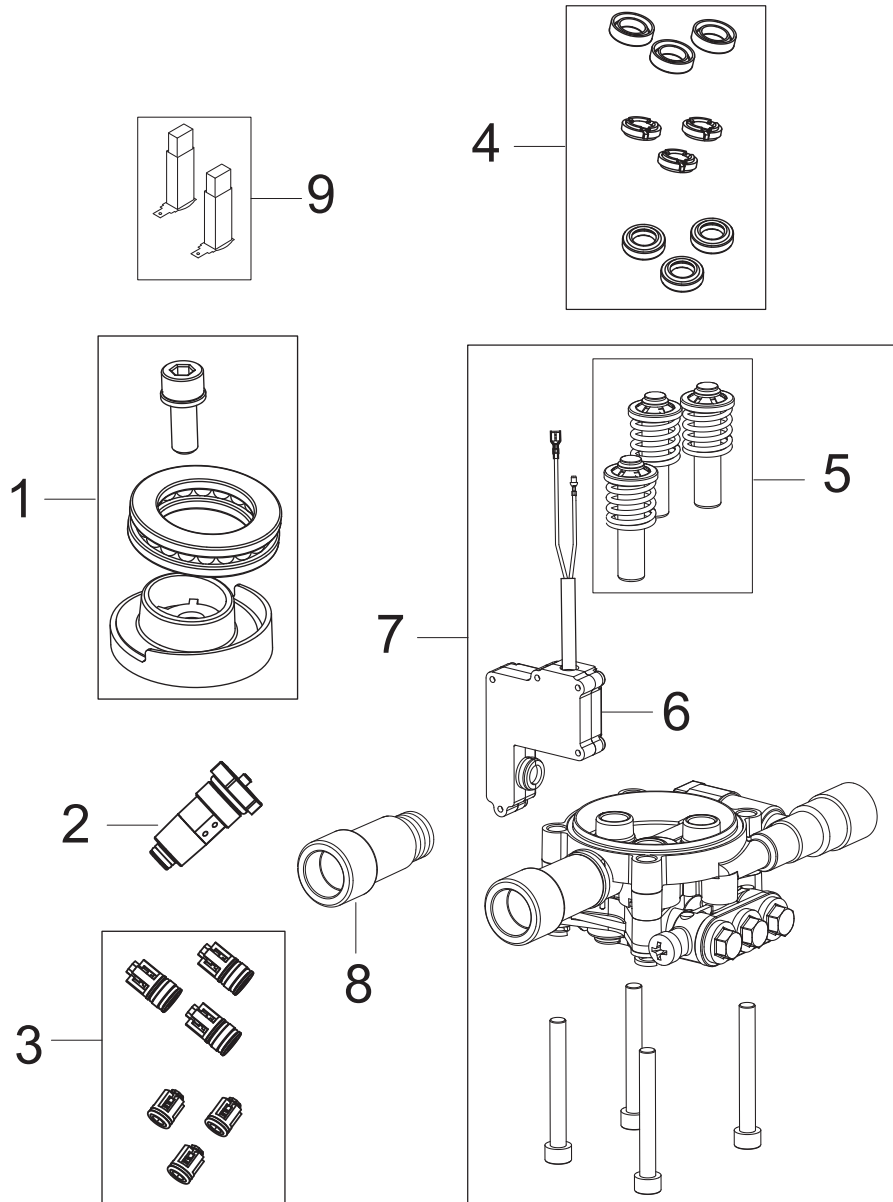

PARTS LIST

2017.03.16

TABLE OF CONTENTS

Overview	1
Motor pump	3
128500700 - PATIO CLEANER COMPACT (2015).....	5

Pos.	Vare-nr	Antal	Beskrivelse	Notes
0	128500945	1	10 PCS 4C BOX C 125.7 X-TRA	
2	31001125	1	HANDLE C125.7 INCL 2 SCREWS	
3	31001129	1	HOSE HOOK	[1]
4	126486831	1	Switch	
5	31000521	1	Hjul kit (2 stk.)	
6	31001126	1	WHEEL BRACKET KIT BIG	
7		1	Motor pump	[2]
8	1402809	1	Lynkoblingsstuds	
9	6481094	1	Filter	
10	6520844	1	Rensenål sort	
11	128500908	1	Spulehåndtag G1	
12	128500073	1	Click&Clean mellemrør G2	
13	128500298	1	Click&Clean Powerspeed dyse	
14	126481120	1	Click&Clean Tornado PR dyse (blå)	
14	126481116	1	Click&Clean Tornado PR dyse (gul)	
15	128500077	1	Click&Clean skumsprayer med dunk	
16	31001102	1	Højtryksslange 6 m	
17	3001211	1	O-ring 9,6 x 2,4 Nitril	
17	6411218	1	O-ringe (10 stk. i pose)	
18	3004304	1	O-ring	
19	31001130	1	C120.7/C125.7 HOSE REEL	[3]
20	31001127	1	ACCESSORY BRIDGE KIT BIG	

Part Notes:

- [1] - Without hose reel
- [2] - Motor pump
- [3] - Only X-TRA

Pos.	Vare-nr	Antal	Beskrivelse	Notes
1	31001132	1	WOBBLE DISC KIT - 9.0 DEGREES	
2	31001131	1	START STOP SYSTEM BIG	
3	31000518	1	Ventilkit	
4	31000516	1	Pakningskit	
5	31000517	1	Stempel kit	
6	31000514	1	Microswitch	
7	31000520	1	Pumpe kit	
8	31000791	1	Vand indgang plast	[1]
9	31000832	1	Kulsæt højde 9,9mm	[2]
9	31000833	1	CARBON BRUSH KIT 2 PCS HEIGHT 11.4MM	[3]

Part Notes:

- [1] - Included in pos. 7 - 31000520 Pump kit
- [2] - C100, 105 and 110
- [3] - C120 and C125

Pos.	Vare-nr	Antal	Beskrivelse	Notes
1	128500700	1	Compact Patio terrassevasker	