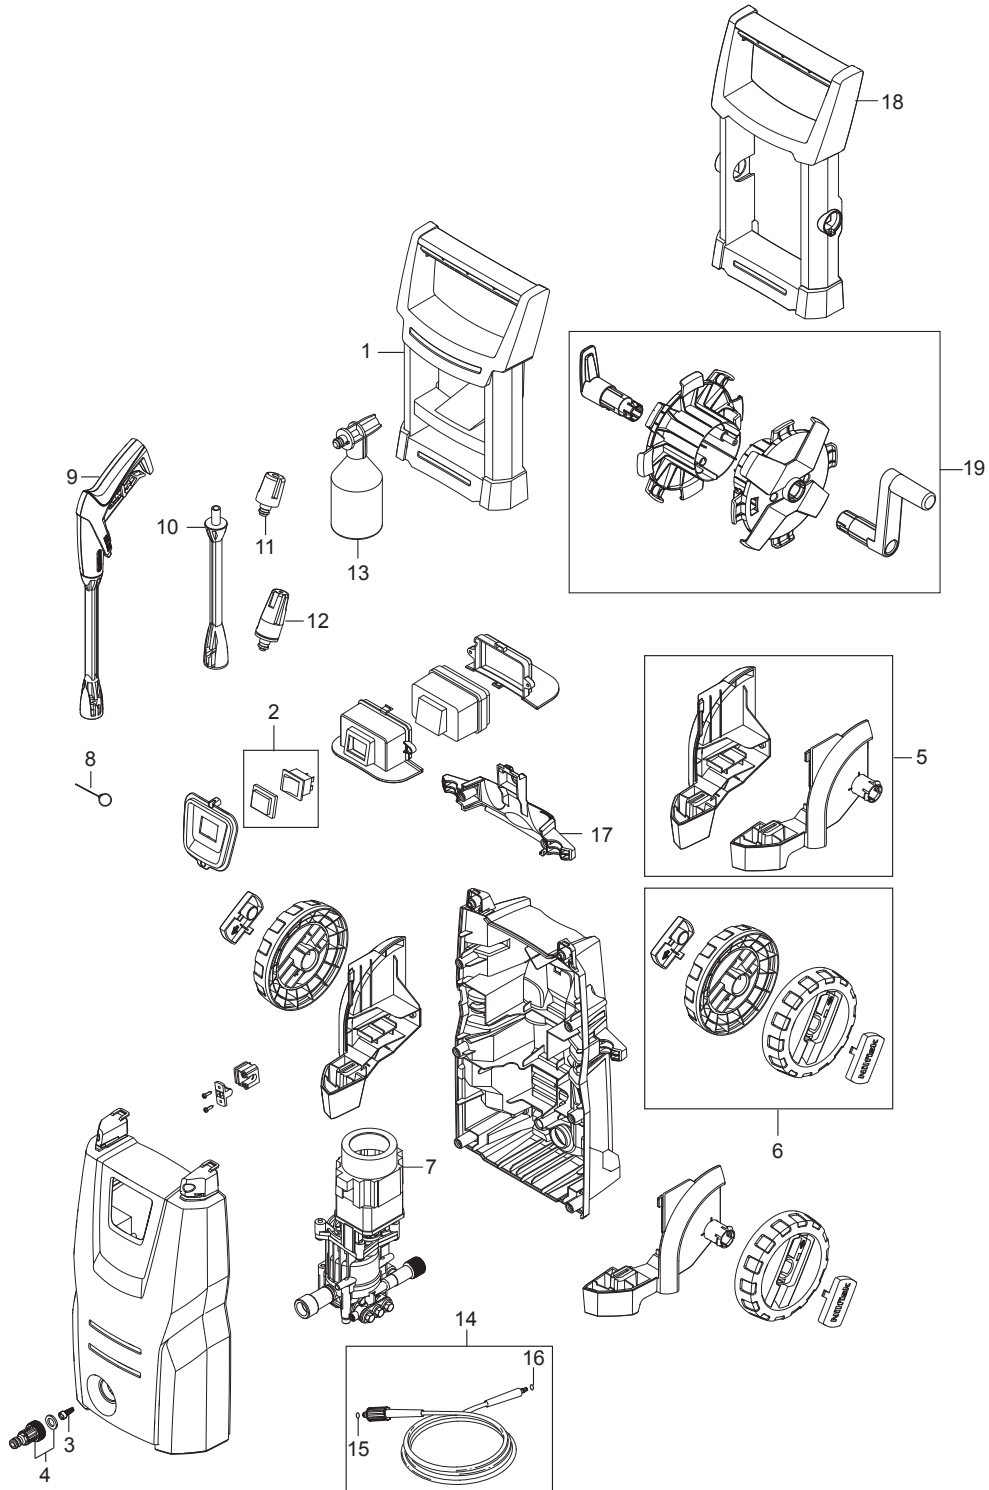

# PARTS LIST

2017.03.16

# TABLE OF CONTENTS

---

Overview .....1  
Motor pump .....3

Pos.	Vare-nr	Antal	Beskrivelse	Notes
0	128500915	1	10 PCS 4C BOX C 120.7	
0	128500948	1	10 PCS 4C BOX C 120 TITAN X-TRA	
1	31001133	1	Håndtag stor inkl. 2 skruer	
2	126486831	1	Switch	
3	6481094	1	Filter	
4	1402809	1	Lynkoblingsstuds	
5	31001110	1	WHEEL BRACKET KIT SMALL	
6	31000521	1	Hjul kit (2 stk.)	
7		1	Motor pump	[1]
8	6520844	1	Rensenål sort	
9	128500908	1	Spulehåndtag G1	
10	128500073	1	Click&Clean mellemrør G2	
11	126481120	1	Click&Clean Tornado PR dyse (blå)	
11	126481116	1	Click&Clean Tornado PR dyse (gul)	
12	128500298	1	Click&Clean Powerspeed dyse	
13	128500077	1	Click&Clean skumsprayer med dunk	
14	31001102	1	Højtryksslange 6 m	
15	3001211	1	O-ring 9,6 x 2,4 Nitril	
15	6411218	1	O-ringe (10 stk. i pose)	
16	3004304	1	O-ring	
17	31001128	1	ACCESSORY BRIDGE KIT SMALL	
18	31001124	1	HANDLE FOR HOSE REEL C120.7 INC 2 SCREWS	[2]
19	31001130	1	C120.7/C125.7 HOSE REEL	[2]

## Part Notes:

- [1] - Motor pump  
 [2] - X-tra

Pos.	Vare-nr	Antal	Beskrivelse	Notes
1	31000519	1	WOBBLE DISC KIT	
2	31001131	1	START STOP SYSTEM BIG	
3	31000518	1	Ventilkit	
4	31000516	1	Pakningskit	
5	31000517	1	Stempel kit	
6	31000514	1	Microswitch	
7	31000520	1	Pumpe kit	
8	31000791	1	Vand indgang plast	[1]
9	31000832	1	Kulsæt højde 9,9mm	[2]
9	31000833	1	CARBON BRUSH KIT 2 PCS HEIGHT 11.4MM	[3]

## Part Notes:

- [1] - Included in pos. 7 - 31000520 Pump kit
- [2] - C100, 105 and 110
- [3] - C120 and C125