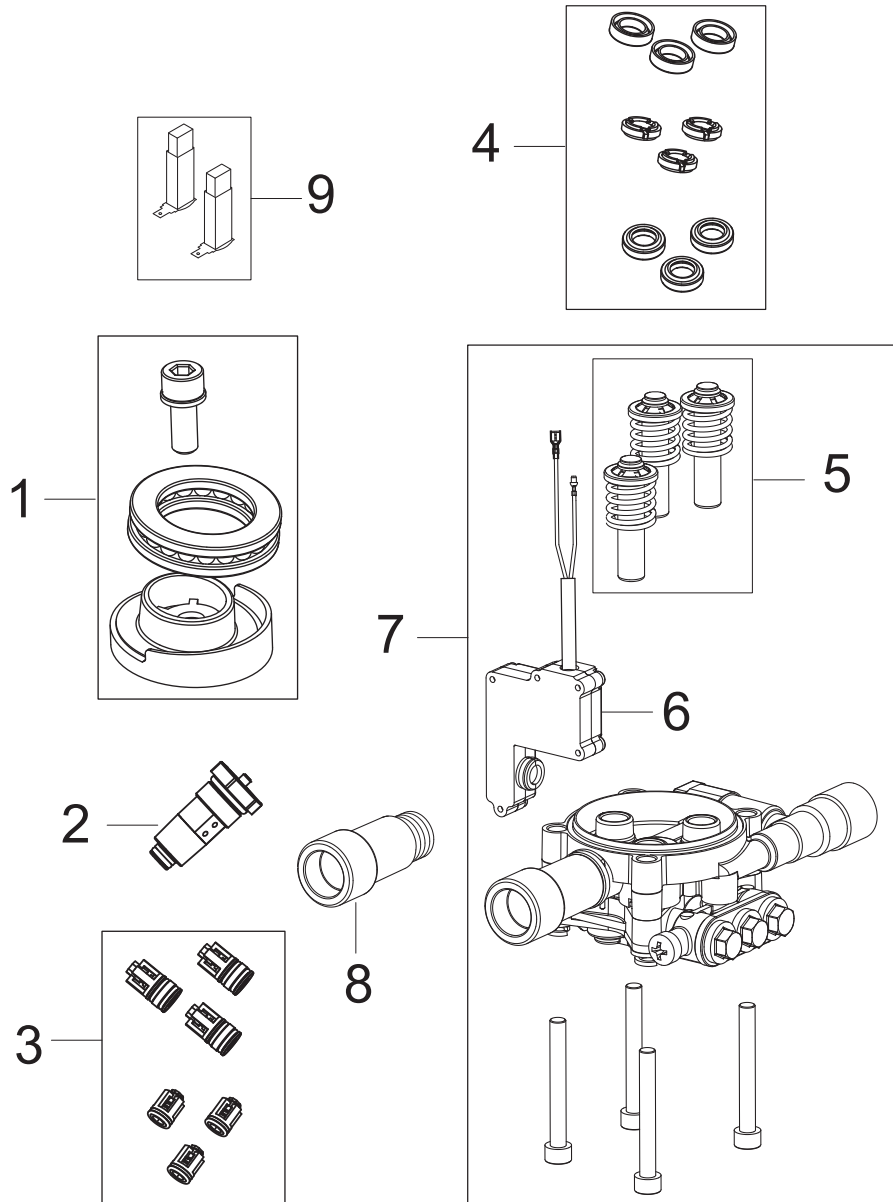

# TABLE OF CONTENTS

---

Overview .....1  
Motor pump .....3

Pos.	Vare-nr	Antal	Beskrivelse	Notes
0	128500915	1	10 PCS 4C BOX C 120.7	
0	128500948	1	10 PCS 4C BOX C 120 TITAN X-TRA	
1	31001133	1	Håndtag stor inkl. 2 skruer	
2	126486831	1	Switch	
3	6481094	1	Filter	
4	1402809	1	Lynkoblingsstuds	
5	31001110	1	WHEEL BRACKET KIT SMALL	
6	31000521	1	Hjul kit (2 stk.)	
7		1	Motor pump	[1]
8	6520844	1	Rensenål sort	
9	128500908	1	Spulehåndtag G1	
10	128500073	1	Click&Clean mellemrør G2	
11	126481120	1	Click&Clean Tornado PR dyse (blå)	
11	126481116	1	Click&Clean Tornado PR dyse (gul)	
12	128500298	1	Click&Clean Powerspeed dyse	
13	128500077	1	Click&Clean skumsprayer med dunk	
14	31001102	1	Højtryksslange 6 m	
15	3001211	1	O-ring 9,6 x 2,4 Nitril	
15	6411218	1	O-ringe (10 stk. i pose)	
16	3004304	1	O-ring	
17	31001128	1	ACCESSORY BRIDGE KIT SMALL	
18	31001124	1	HANDLE FOR HOSE REEL C120.7 INC 2 SCREWS	[2]
19	31001130	1	C120.7/C125.7 HOSE REEL	[2]

## Part Notes:

- [1] - Motor pump  
 [2] - X-tra

Pos.	Vare-nr	Antal	Beskrivelse	Notes
1	31000519	1	WOBBLE DISC KIT	
2	31001131	1	START STOP SYSTEM BIG	
3	31000518	1	Ventilkit	
4	31000516	1	Pakningskit	
5	31000517	1	Stempel kit	
6	31000514	1	Microswitch	
7	31000520	1	Pumpe kit	
8	31000791	1	Vand indgang plast	[1]
9	31000832	1	Kulsæt højde 9,9mm	[2]
9	31000833	1	CARBON BRUSH KIT 2 PCS HEIGHT 11.4MM	[3]

## Part Notes:

- [1] - Included in pos. 7 - 31000520 Pump kit
- [2] - C100, 105 and 110
- [3] - C120 and C125