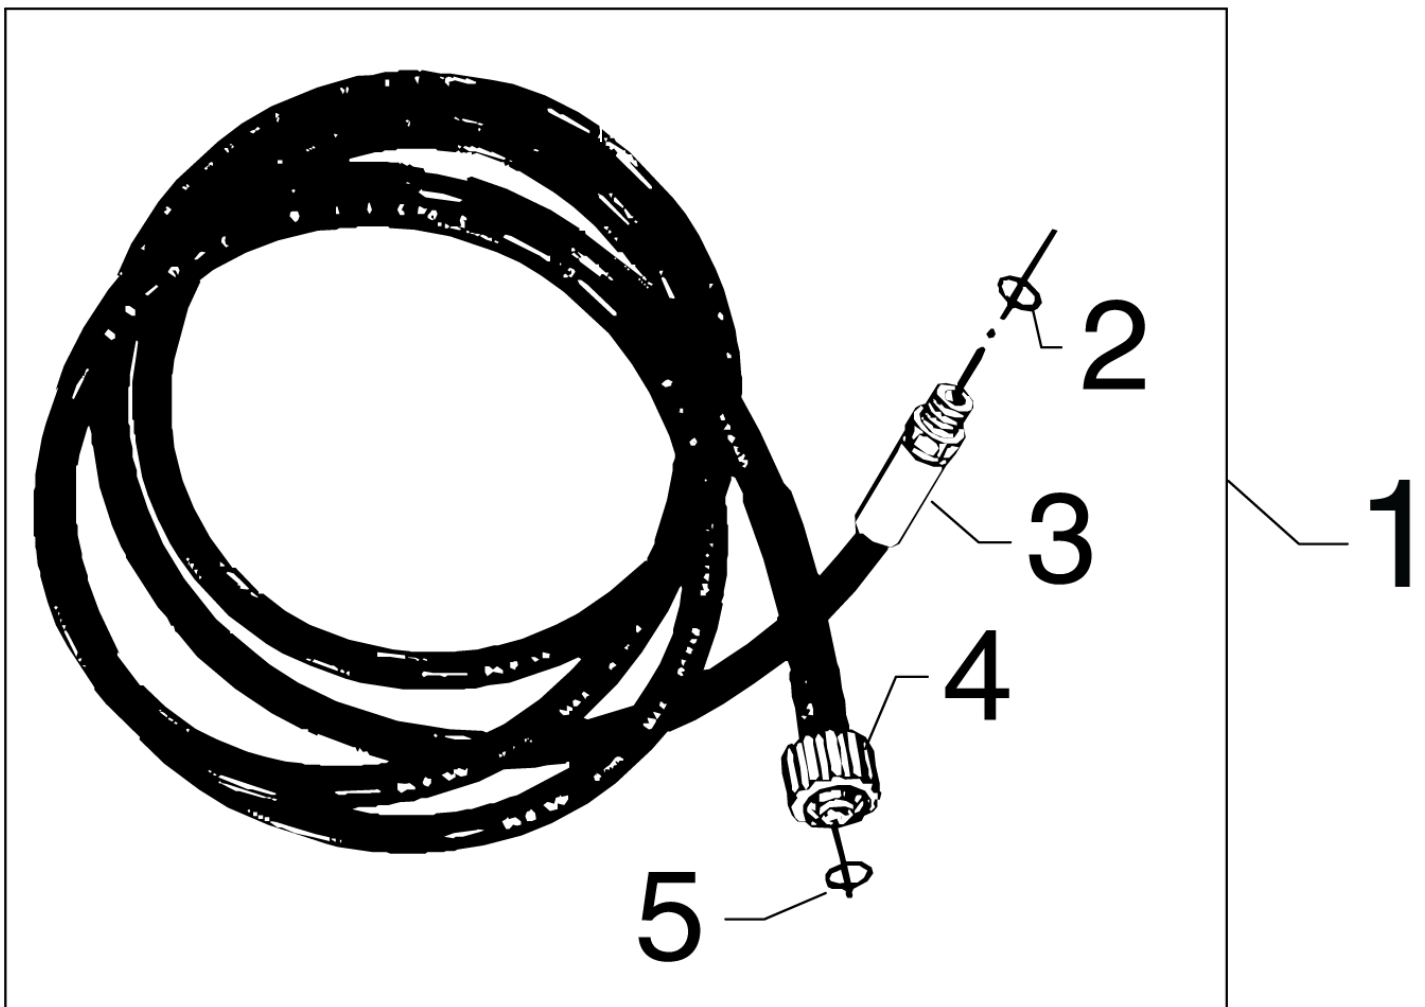

Hoses - HOBBY, PROFESSIONAL

Consumer acces.-spray handles, nozzles & hoses

01-04-2015

StyMiste ID
HOSEHOB02

29

Hoses - HOBBY, PROFESSIONAL

Consumer acces.-spray handles, nozzles & hoses

01-04-2015

StyMiste ID
HOSEHOBUZ

30

Pos	Vare nr.	Ant	Beskrivelse	
1	1405467	1	Slange Kompl.	HOBBY
1	1405688	1	HOSE COMPL. PROF. 9250 10M	PROFESSIONAL 9250
2	3000460	1	O-Ring 11X2 Nitril	
3	6411029	1	Studs og Preskappe 516	
3	6411031	1	SOCKET JACKET 506F	TYPE 506F
4	6411028	1	Nippel + Preskappe (516)	TYPE 516
5	3001211	1	O-ring 9,6X2,4 Nitril	
5	6411218	1	O-ringe (10 stk. i pose)