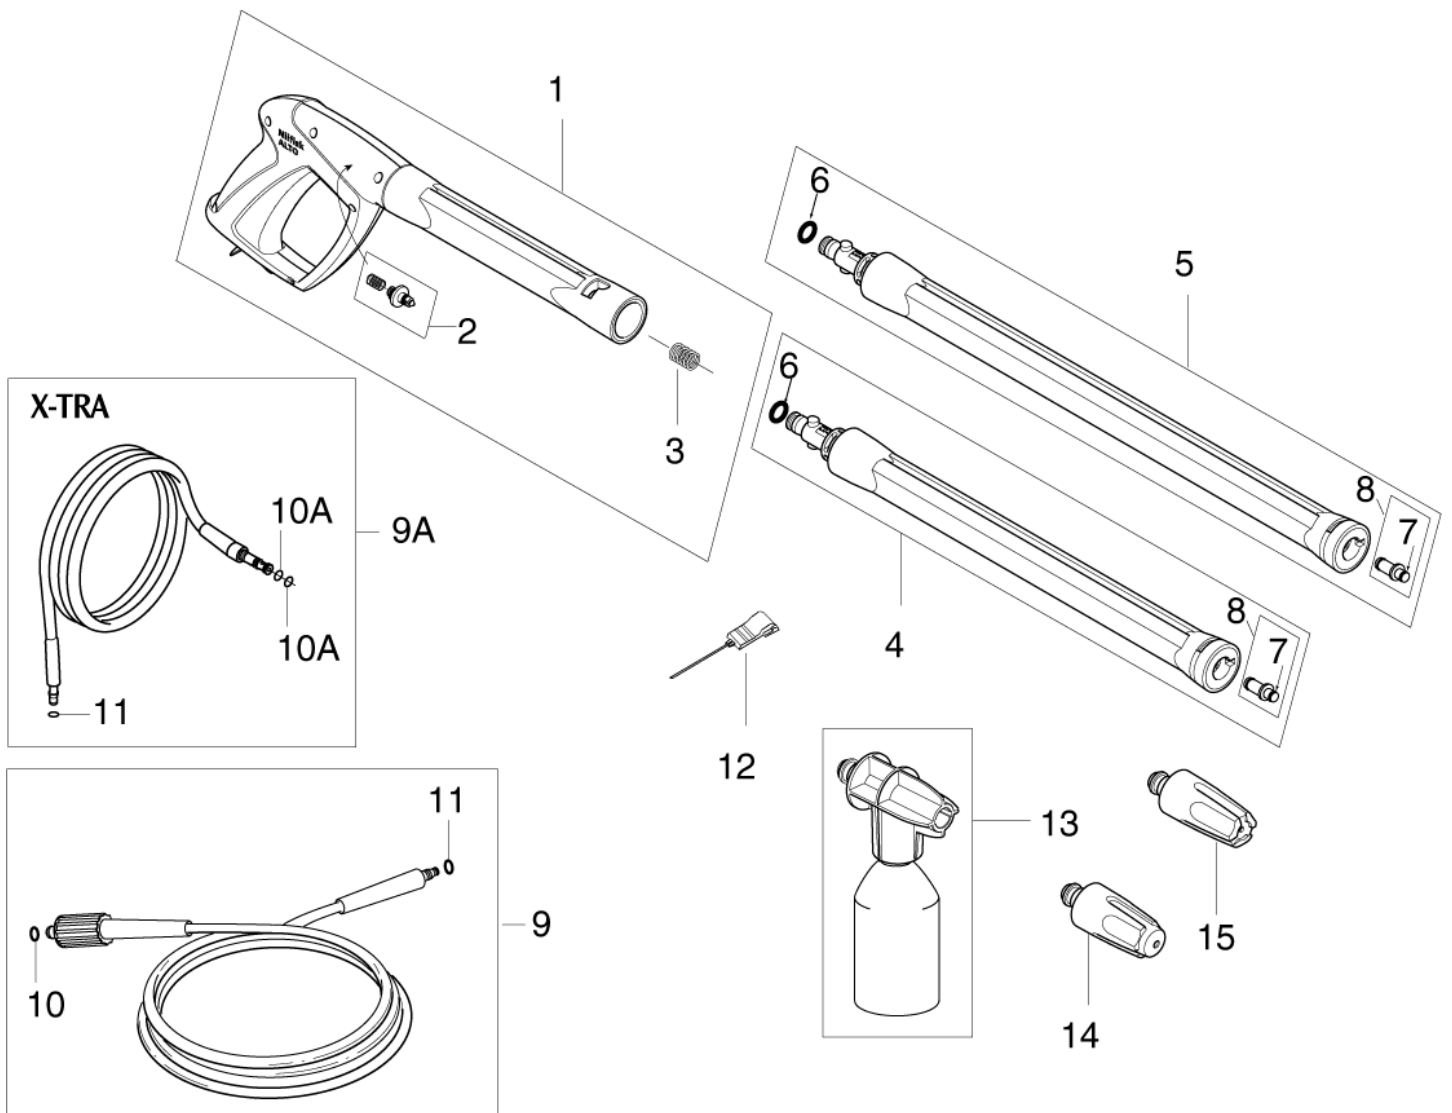

Spray handle, hoses and nozzles G3, G4 - C120

Consumer acces.-spray handles, nozzles & hoses

01-04-2015

StyMiste ID
HANDLEG3G4

5

Spray handle, hoses and nozzles G3, G4 - C120

Consumer acces.-spray handles, nozzles & hoses

01-04-2015

StyMiste ID
HANDLEG3G4

6

Pos	Vare nr.	Ant	Beskrivelse	
1	126481132	1	Spulehåndtag med lås	
1	128500071	1	Spulehåndtag SoftGrip	
2	126481133	1	Rep. sæt spulehåndtag	
3	126481126	1	Fjeder	
4	126481134	1	Click&Clean forlængerrør G3	
5	128500074	1	Click&Clean forlængerrør G4	
6	126481125	1	O-ring til forlængerrør	
7	3004312	1	O-ring	
8	126481109	1	Lavtryksdyse med o-ringe	
9	126481138	1	Højtryksslange 6 m	
9	126481140	1	Højtryksslange 9 m	
9	126481141	1	Højtryksslange 10 m	
9	128500080	1	Slange 8 m til HPW u. slangerulle	
10	3001211	1	O-ring 9,6X2,4 Nitril	
10	6411218	1	O-ringe (10 stk. i pose)	
11	3004304	1	O-ring	
12	6520844	1	Rensenål sort	
13	128500077	1	Click&Clean skumsprayer med dunk	
14	126481115	1	Powerspeed Grøn	
15	126481116	1	Tornado PR dyse Gul	C120.2, 120.3, C125.3, C125.5 - AUS
15	126481117	1	Tornado PR dyse Grøn	E130.1, E130.1 X-TRA
15	126481118	1	Tornado PR dyse Tyrkisk	E140.1, E140.1 X-TRA
15	126481120	1	Tornado PR dyse Mørkeblå	C120.1 X-TRA, C120.2
9A	128500081	1	Slange 9 m til HPW m. slangerulle	E130.1 X-TRA, E140.1 X-TRA
9A	128500082	1	Højtryksslange Superflex 10 m	E 140.1-10 S X-TRA
10a	3004321	2	O-ring	E130.1 X-TRA, E140.1 X-TRA