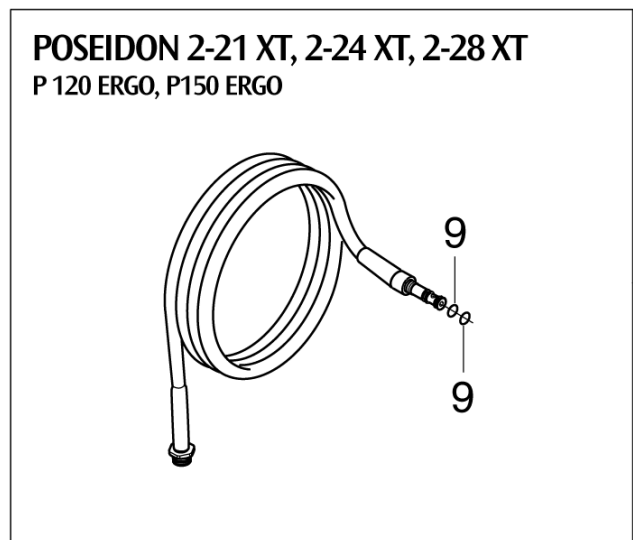

StyMiste ID
HOSEHOBUZ

30

| Pos | Vare nr. | Ant | Beskrivelse | |
|-----|----------|-----|----------------------------|-------------------|
| 1 | 1405467 | 1 | Slange Kompl. | HOBBY |
| 1 | 1405688 | 1 | HOSE COMPL. PROF. 9250 10M | PROFESSIONAL 9250 |
| 2 | 3000460 | 1 | O-Ring 11X2 Nitril | |
| 3 | 6411029 | 1 | Studs og Preskappe 516 | |
| 3 | 6411031 | 1 | SOCKET JACKET 506F | TYPE 506F |
| 4 | 6411028 | 1 | Nippel + Preskappe (516) | TYPE 516 |
| 5 | 3001211 | 1 | O-ring 9,6X2,4 Nitril | |
| 5 | 6411218 | 1 | O-ringe (10 stk. i pose) | |