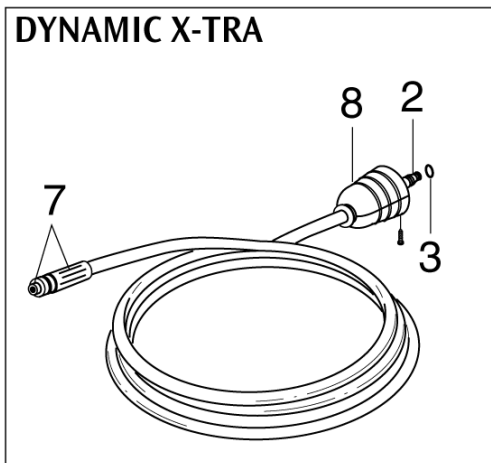

StyMiste ID
HOSEHOBUZ

30

| Pos | Vare nr. | Ant | Beskrivelse | |
|-----|----------|-----|----------------------------|-------------------|
| 1 | 1405467 | 1 | Slange Kompl. | HOBBY |
| 1 | 1405688 | 1 | HOSE COMPL. PROF. 9250 10M | PROFESSIONAL 9250 |
| 2 | 3000460 | 1 | O-Ring 11X2 Nitril | |
| 3 | 6411029 | 1 | Studs og Preskappe 516 | |
| 3 | 6411031 | 1 | SOCKET JACKET 506F | TYPE 506F |
| 4 | 6411028 | 1 | Nippel + Preskappe (516) | TYPE 516 |
| 5 | 3001211 | 1 | O-ring 9,6X2,4 Nitril | |
| 5 | 6411218 | 1 | O-ringe (10 stk. i pose) | |