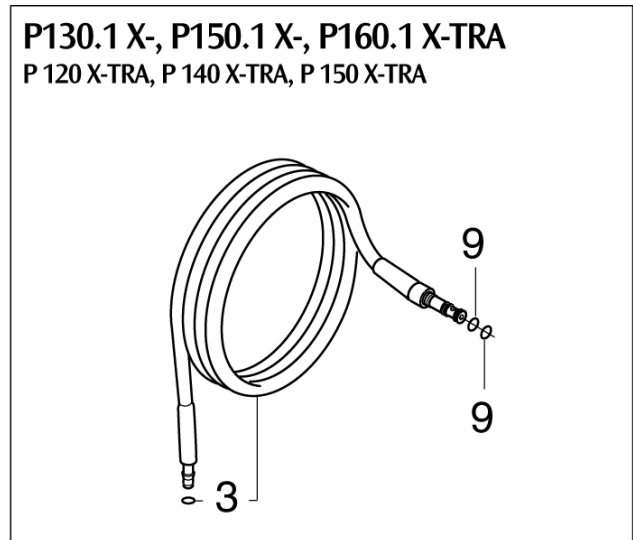

StyMiste ID
HOSEHOBUZ

30

| Pos | Vare nr. | Ant | Beskrivelse | |
|-----|----------|-----|----------------------------|-------------------|
| 1 | 1405467 | 1 | Slange Kompl. | HOBBY |
| 1 | 1405688 | 1 | HOSE COMPL. PROF. 9250 10M | PROFESSIONAL 9250 |
| 2 | 3000460 | 1 | O-Ring 11X2 Nitril | |
| 3 | 6411029 | 1 | Studs og Preskappe 516 | |
| 3 | 6411031 | 1 | SOCKET JACKET 506F | TYPE 506F |
| 4 | 6411028 | 1 | Nippel + Preskappe (516) | TYPE 516 |
| 5 | 3001211 | 1 | O-ring 9,6X2,4 Nitril | |
| 5 | 6411218 | 1 | O-ringe (10 stk. i pose) | |