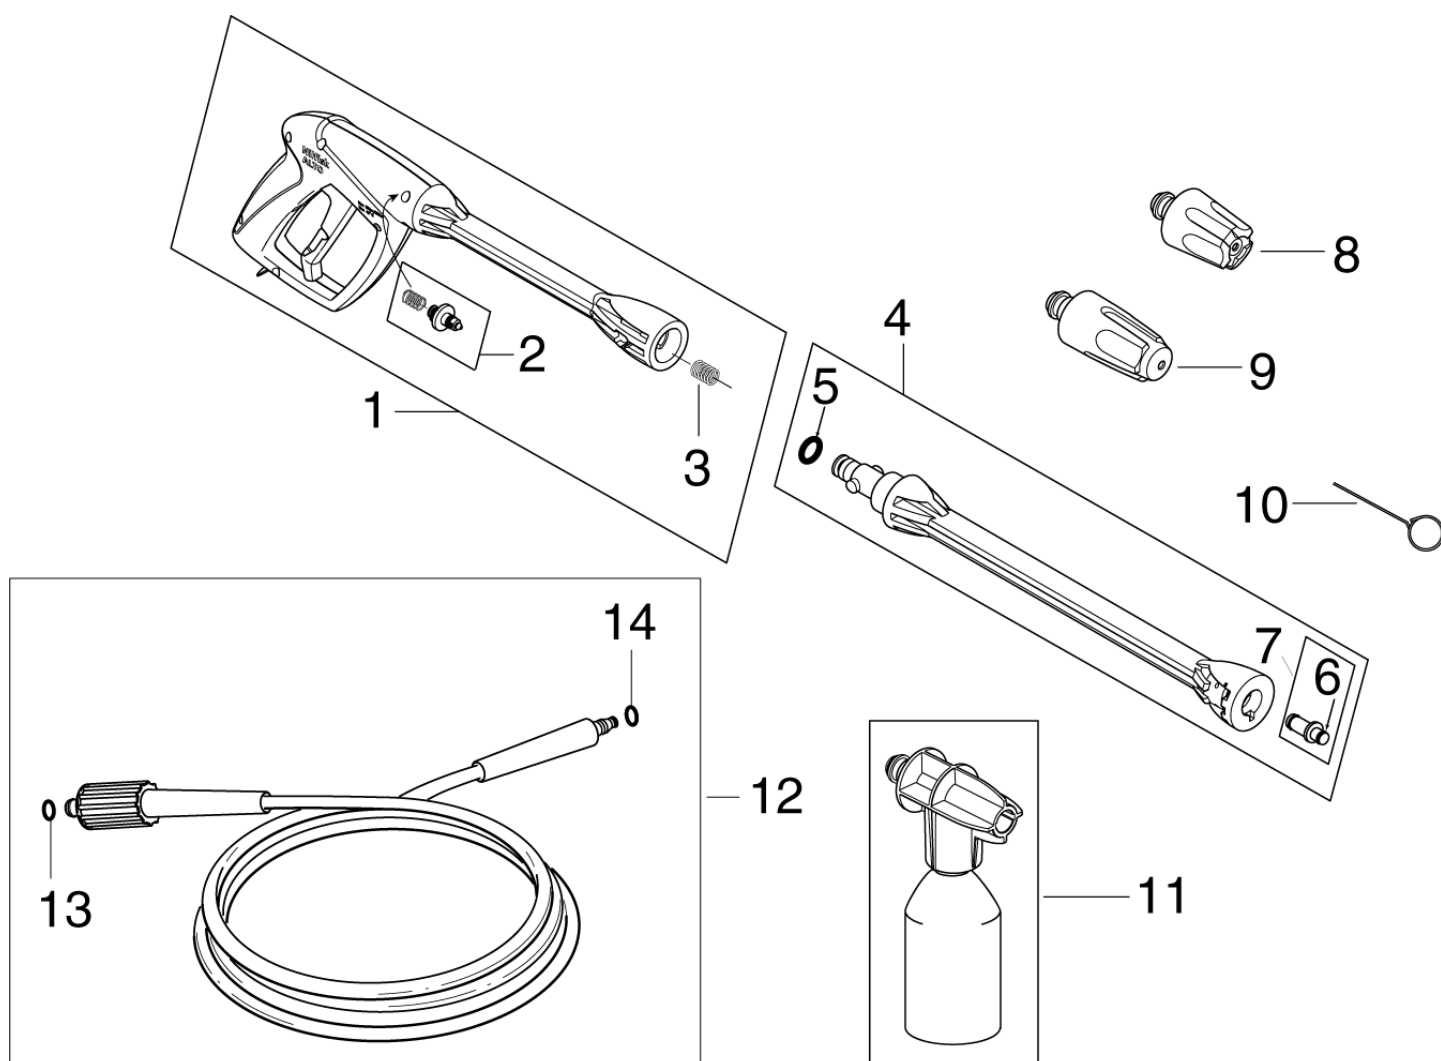

Spray handle, hoses and nozzles G2 - C100 - C1

Consumer acces.-spray handles, nozzles & hoses

01-04-2015

StyMiste ID
HANDLEG2

7

Spray handle, hoses and nozzles G2 - C100 - C1

Consumer acces.-spray handles, nozzles & hoses

01-04-2015

StyMiste ID

HANDLEGZ

8

Pos	Vare nr.	Ant	Beskrivelse	
1	128500070	1	Spulehåndtag	
2	126481133	1	Rep. sæt spulehåndtag	
3	2602500	1	Fjeder	
4	128500073	1	Click&Clean forlængerrør G2	
5	126481125	1	O-ring til forlængerrør	
6	3004312	1	O-ring	
7	126481109	1	Lavtryksdyse med o-ringe	
8	126481114	1	Click&Clean Tornado dyse Gul	C110.2, C110.3 (0 dot)
8	126481122	1	Tornado dyse Tyrkis	C100.4, C100.5 (2 dot)
9	126481123	1	Powerspeed Lysegrøn	
10	6520844	1	Rensenål sort	
11	128500077	1	Click&Clean skumsprayer med dunk	
12	126481137	1	Højtryksslange 5 m	
13	3001211	1	O-ring 9,6X2,4 Nitril	
13	6411218	1	O-ringe (10 stk. i pose)	
14	3004304	1	O-ring