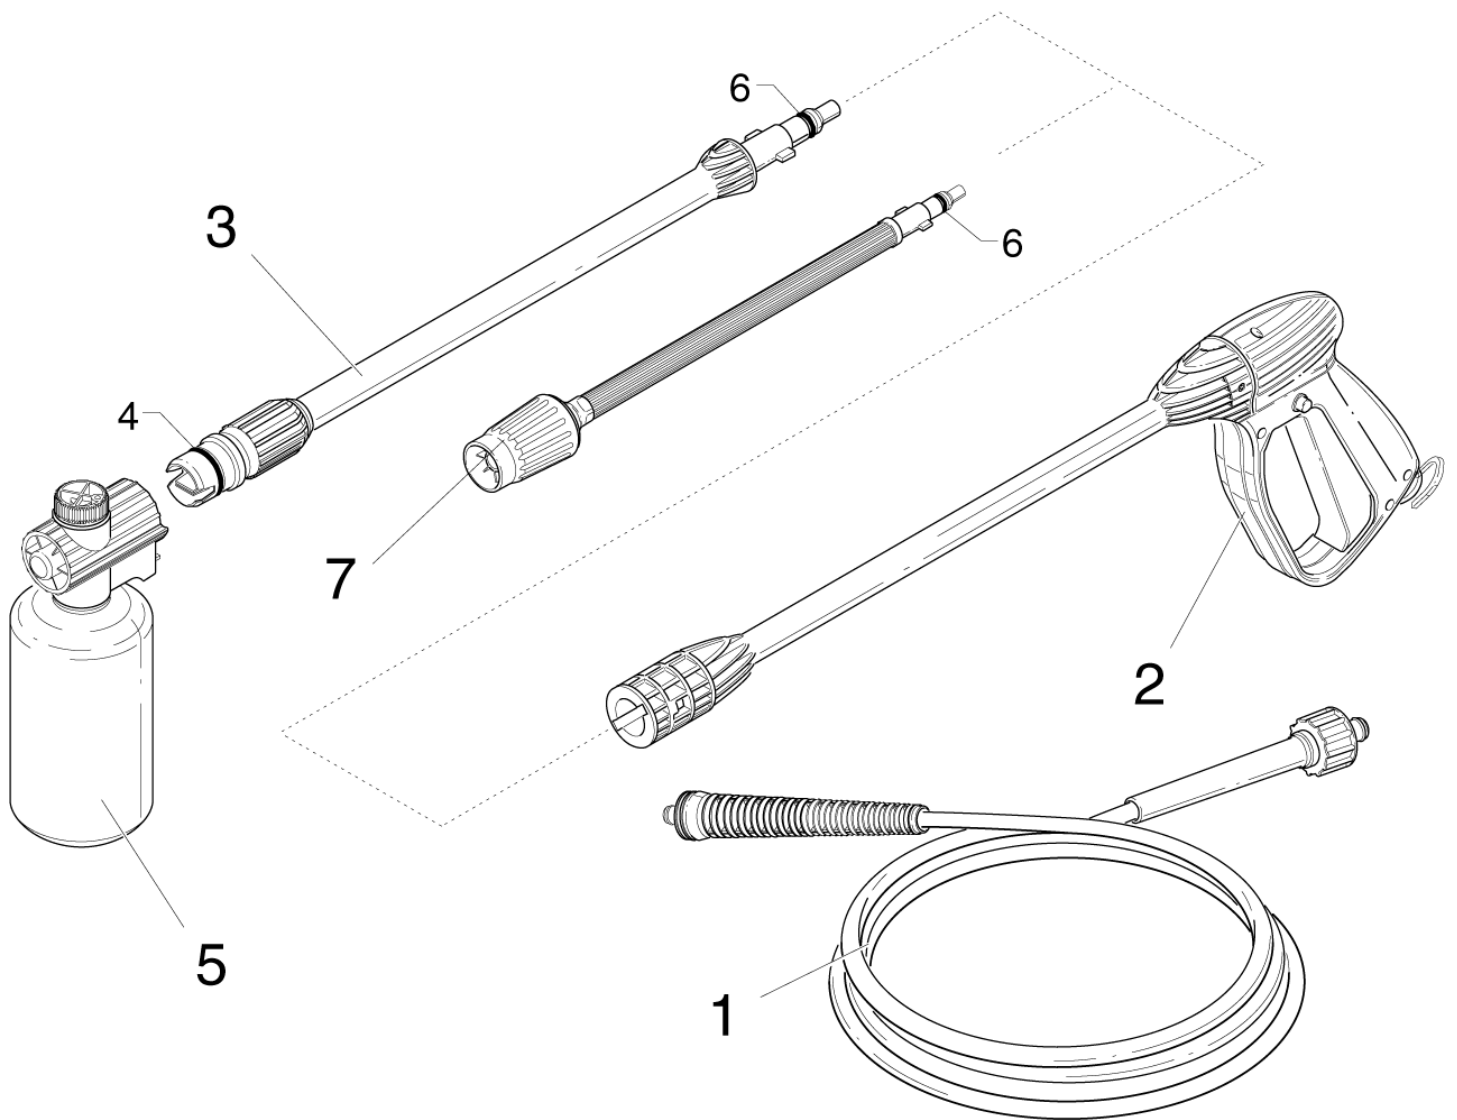

COMPACT 500 handle & lances

Consumer acces.-spray handles, nozzles & hoses

01-04-2015

StyMiste ID
COMPACT50002

23

COMPACT 500 handle & lances

Consumer acces.-spray handles, nozzles & hoses

01-04-2015

StyMiste ID
COMPACT 150002

24

Pos	Vare nr.	Ant	Beskrivelse
1	6480665	1	Slange, Kompl.
2	6480666	1	Spulehåndtag, Kompl.
3	6480667	1	SPRAY LANCE COMPLETE > DEC.02|
4	6480671	1	O-RING 18.5X3 70SH NITRIL > DEC.02|
5	6480669	1	Skumsprayer, Kompl. > DEC.02|
6	3001211	2	O-ring 9,6X2,4 Nitril
6	6411218	1	O-ringe (10 stk. i pose)
7	6480668	1	Powerspeed-Dyserør > DEC.02|