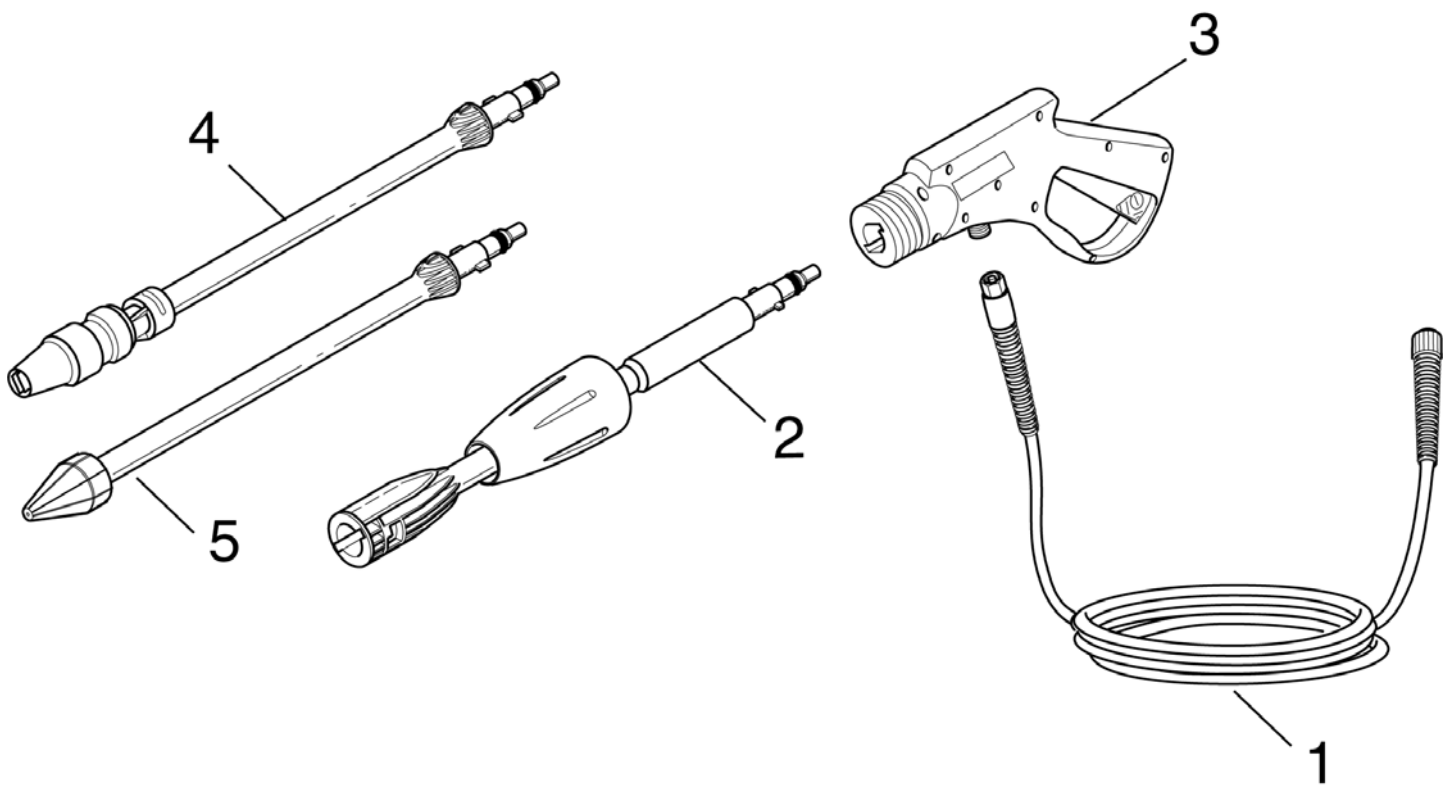

Spray handle and hose - C100.0, C100.1

Consumer acces.-spray handles, nozzles & hoses

01-04-2015

StyMiste ID
HANDLEC1002

17

Spray handle and hose - C100.0, C100.1

Consumer acces.-spray handles, nozzles & hoses

01-04-2015

StyMiste ID
HANDLEC100Z

18

Pos	Vare nr.	Ant	Beskrivelse
1	126486802	1	Højtryksslange 5 m
2	126486834	1	Spulehåndtag, dyserør og skumsprayer
3	126486801	1	Spulehåndtag
4	126486825	1	Multispeed dyserør
5	126486841	1	Powerspeed dyse