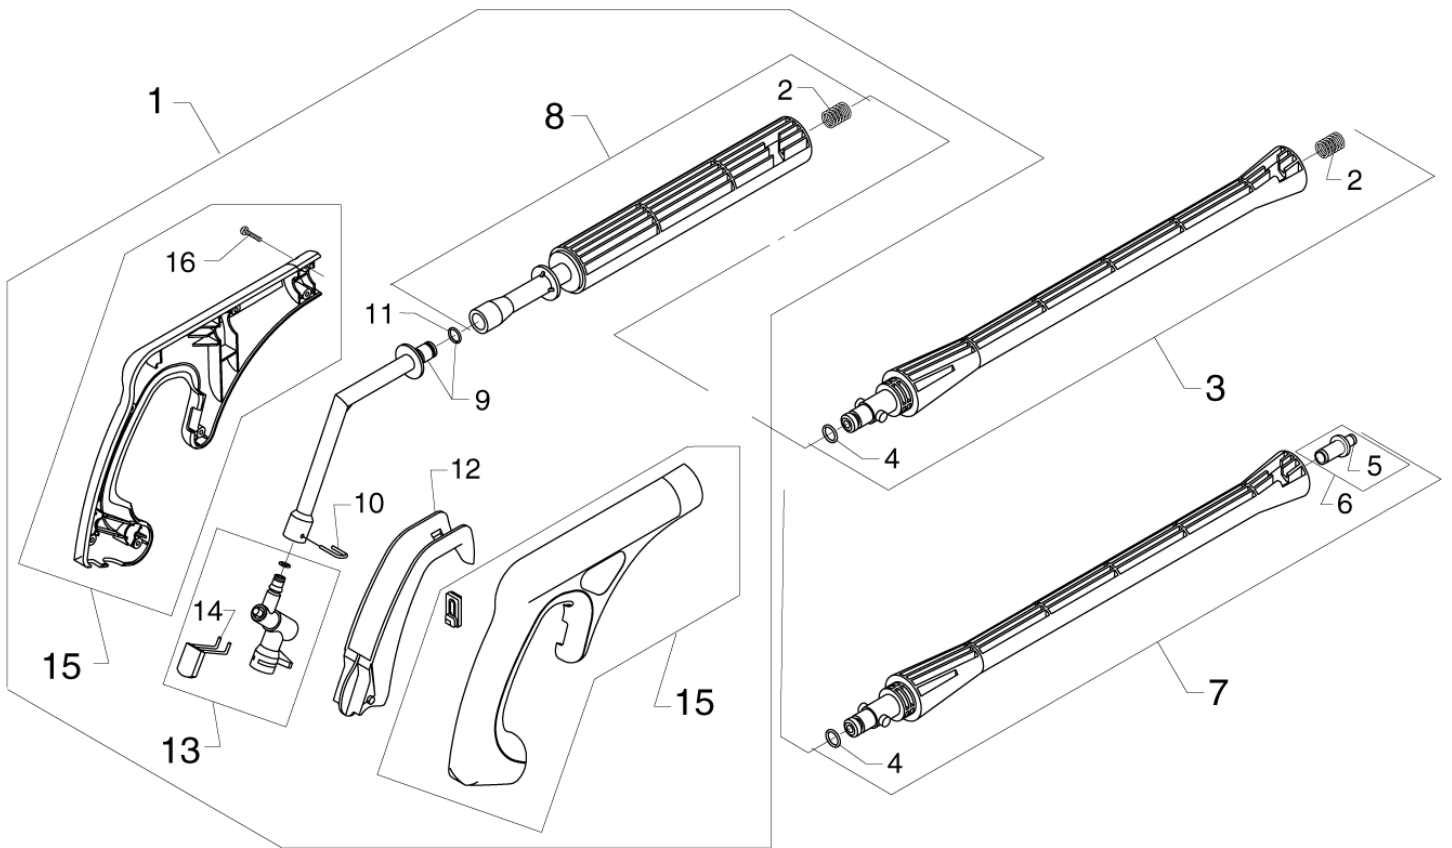

C-150 Spray handle - DYNAMIC X-TRA, DYNAMIC :

Consumer acces.-spray handles, nozzles & hoses

01-04-2015

StyMiste ID
HANDLEDYN02

15

C-150 Spray handle - DYNAMIC X-TRA, DYNAMIC

Consumer acces.-spray handles, nozzles & hoses

01-04-2015

Styliste ID
HANDLEDYNOZ

16

Pos	Vare nr.	Ant	Beskrivelse	
1		1	NOTE COMMENT	Use G5 handle
2	2602500	2	Fjeder	
3	127440050	1	Nozzle Tube G5	P130.1, P150.1, P160.1, Dynamic, PRO
4	3004279	1	O-ring 9,3X2,4	
5	3004312	1	O-ring	E135.1, E145.1
6	6483401	1	Lav tryksdyse Komplet	E135.1, E145.1
7	128500074	1	Click&Clean forlængerrør G4	E135.1, E145.1
8	6526053	1	Forlængerrør	
9	6526028	1	Trykrør m. o-ring	
10	6525232	1	Låsebøjle	
11	3004272	1	O-Ring 9,25 X 1,78	
12	6525313	1	Udløsergreb	
13	6526172	1	Ventilhus komplet	
14	6526170	1	Fjederknap	
15	6526167	1	Rep.Sæt Greb Alto	
16	101814698	8	Skrue