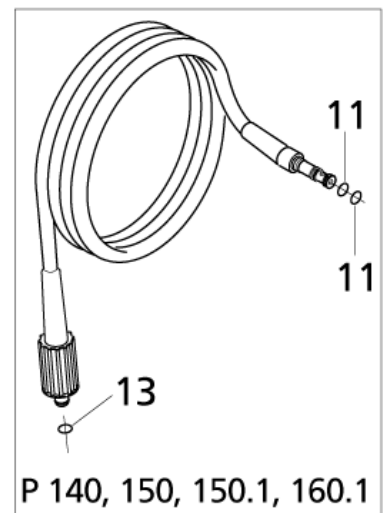

P 140, 150, 150.1, 160.1

12