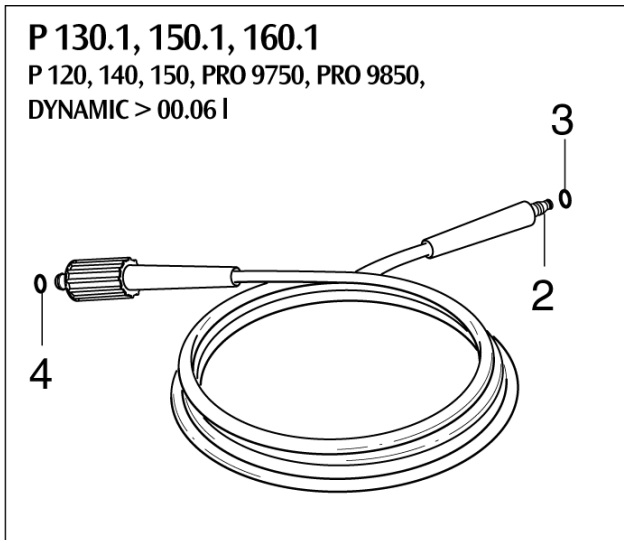

StyMiste ID
HOSEHOBUZ

30

| Pos | Vare nr. | Ant | Beskrivelse | |
|-----|----------|-----|----------------------------|-------------------|
| 1 | 1405467 | 1 | Slange Kompl. | HOBBY |
| 1 | 1405688 | 1 | HOSE COMPL. PROF. 9250 10M | PROFESSIONAL 9250 |
| 2 | 3000460 | 1 | O-Ring 11X2 Nitril | |
| 3 | 6411029 | 1 | Studs og Preskappe 516 | |
| 3 | 6411031 | 1 | SOCKET JACKET 506F | TYPE 506F |
| 4 | 6411028 | 1 | Nippel + Preskappe (516) | TYPE 516 |
| 5 | 3001211 | 1 | O-ring 9,6X2,4 Nitril | |
| 5 | 6411218 | 1 | O-ringe (10 stk. i pose) | |