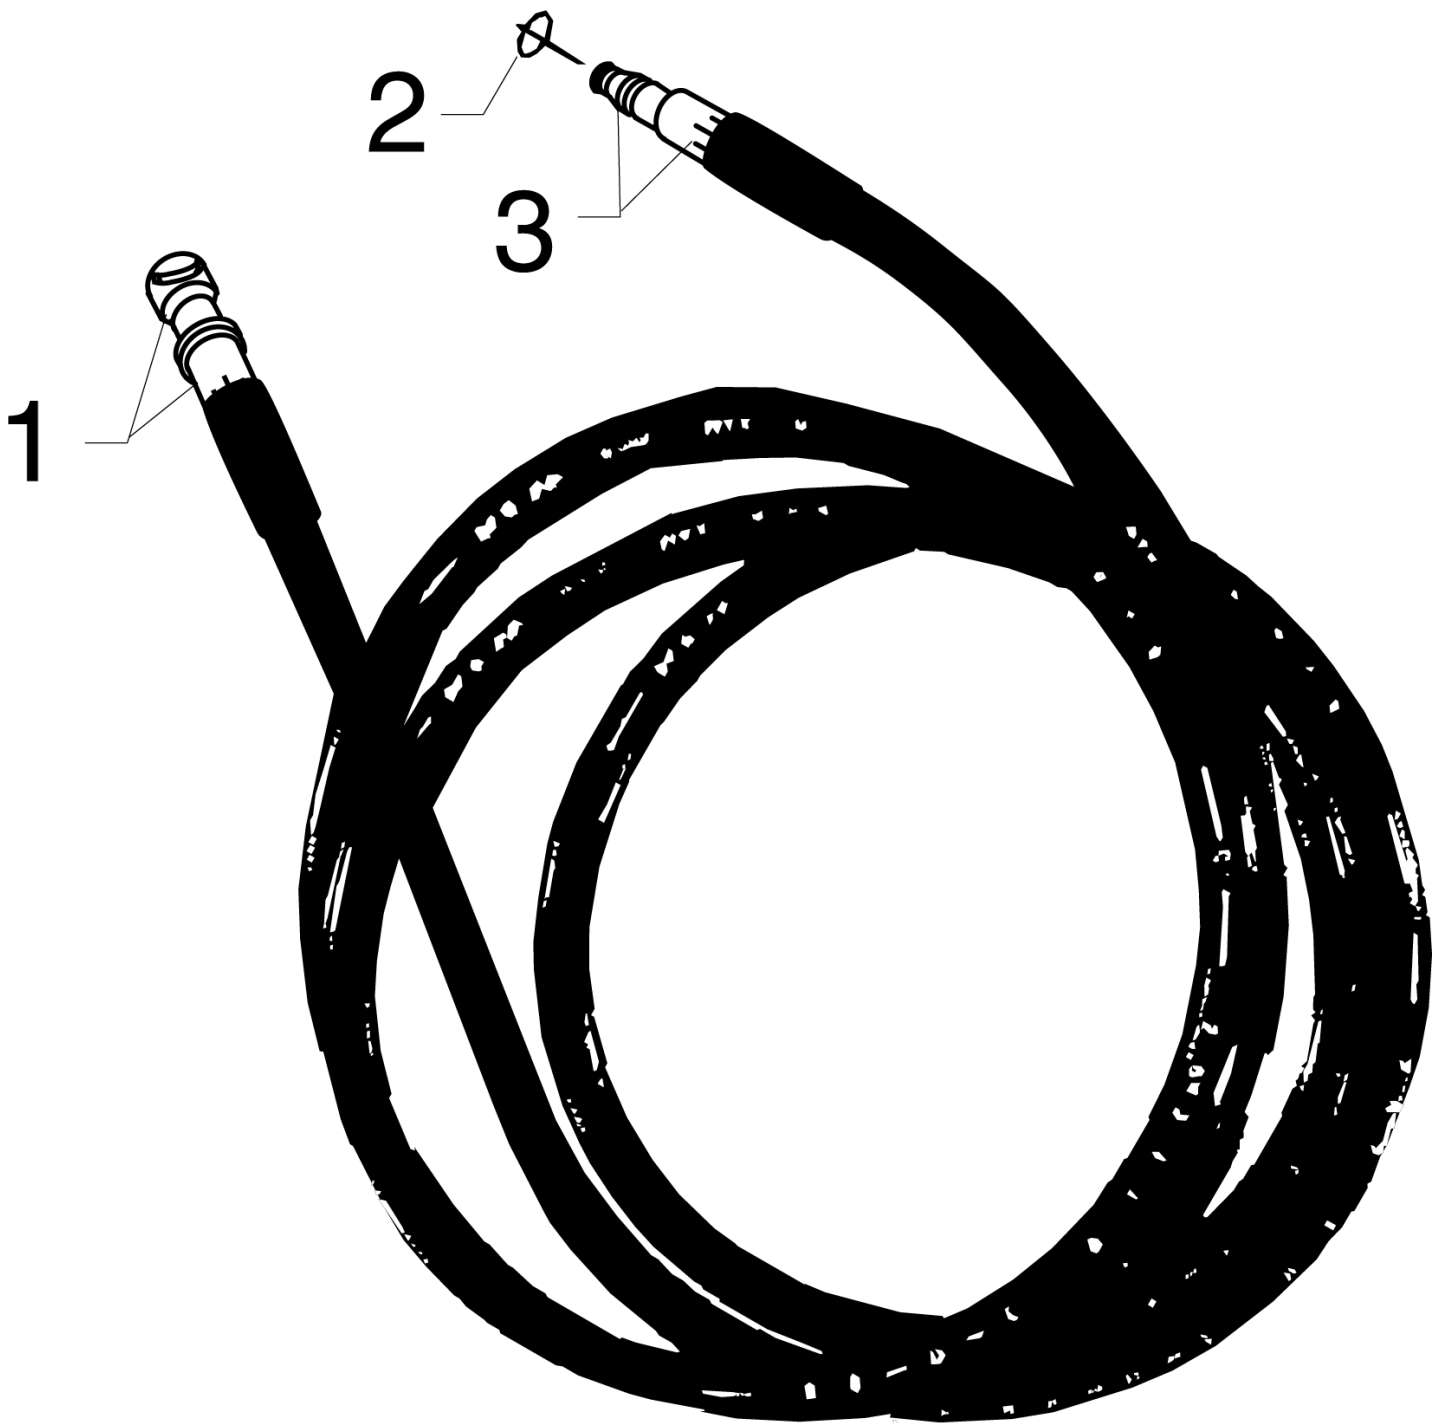

Extension hose - PRO 140, PRO 150, EXCELLENT,

Consumer acces.-spray handles, nozzles & hoses

01-04-2015

StyMiste ID
EXHOSEDYN02

33

Extension hose - PRO 140, PRO 150, EXCELLENT,

Consumer acces.-spray handles, nozzles & hoses

01-04-2015

StyMiste ID
EXHOSEDYNUZ

34

Pos	Vare nr.	Ant	Beskrivelse
-	106411346	1	Forlængerslange 7 m med lynkobling EXCELLENT, C100.4, C110.1, C120.1
-	6411048	1	Forlængerslange Superflex 7 m lynkobling PRO 140, PRO 150, DYNAMIC X-TRA
1	6411731	1	Studs og Preskappe
2	3004304	1	O-ring
3	6526166	1	Studs og Preskappe