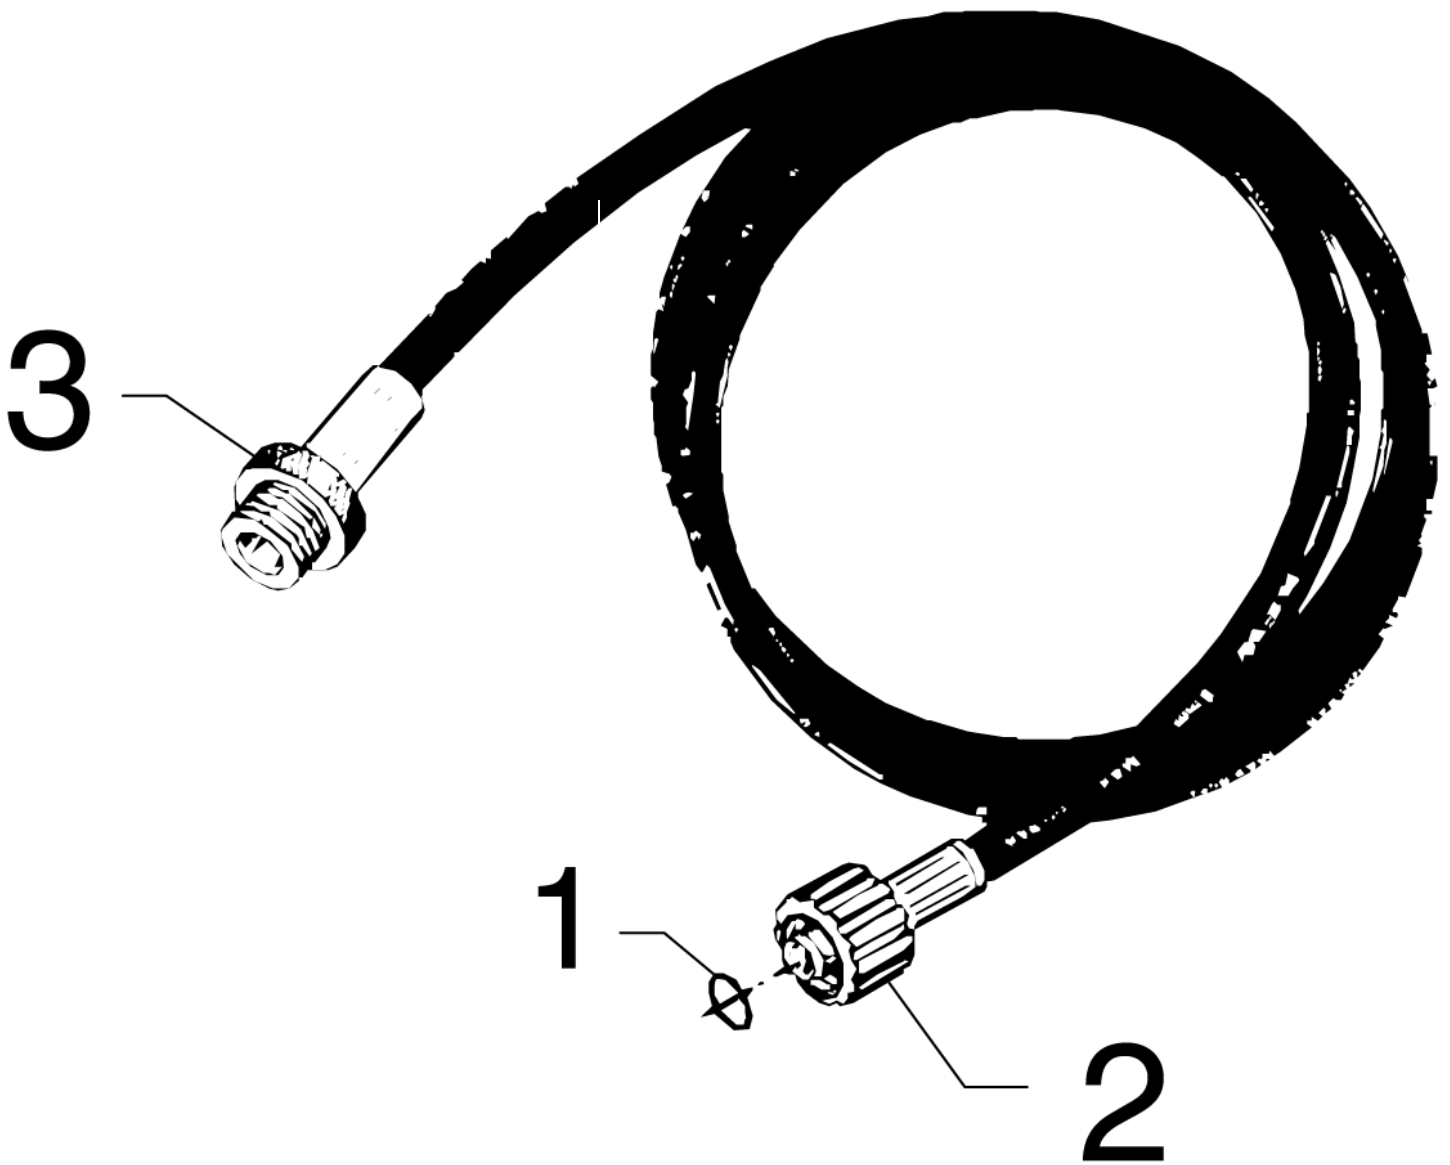

Extension hose - PRO 9850, PRO 9750, DYNAMIC

Consumer acces.-spray handles, nozzles & hoses

01-04-2015

StyMiste ID
EXHOSEHOB02

35

Extension hose - PRO 9850, PRO 9750, DYNAMIC

Consumer acces.-spray handles, nozzles & hoses

01-04-2015

StyMiste ID
EXHOSEHOB02

36

Pos	Vare nr.	Ant	Beskrivelse	
-	6410760	1	Forlængerslange 7 m	PRO, DYNAMIC > 00.06|, HOBBY, PROFESSIONAL
1	3001211	1	O-ring 9,6X2,4 Nitril	
1	6411218	1	O-ringe (10 stk. i pose)	
2	6411028	1	Nippel + Preskappe (516)	TYPE 516
3	6411032	1	Studs og Preskappe 516	TYPE 516