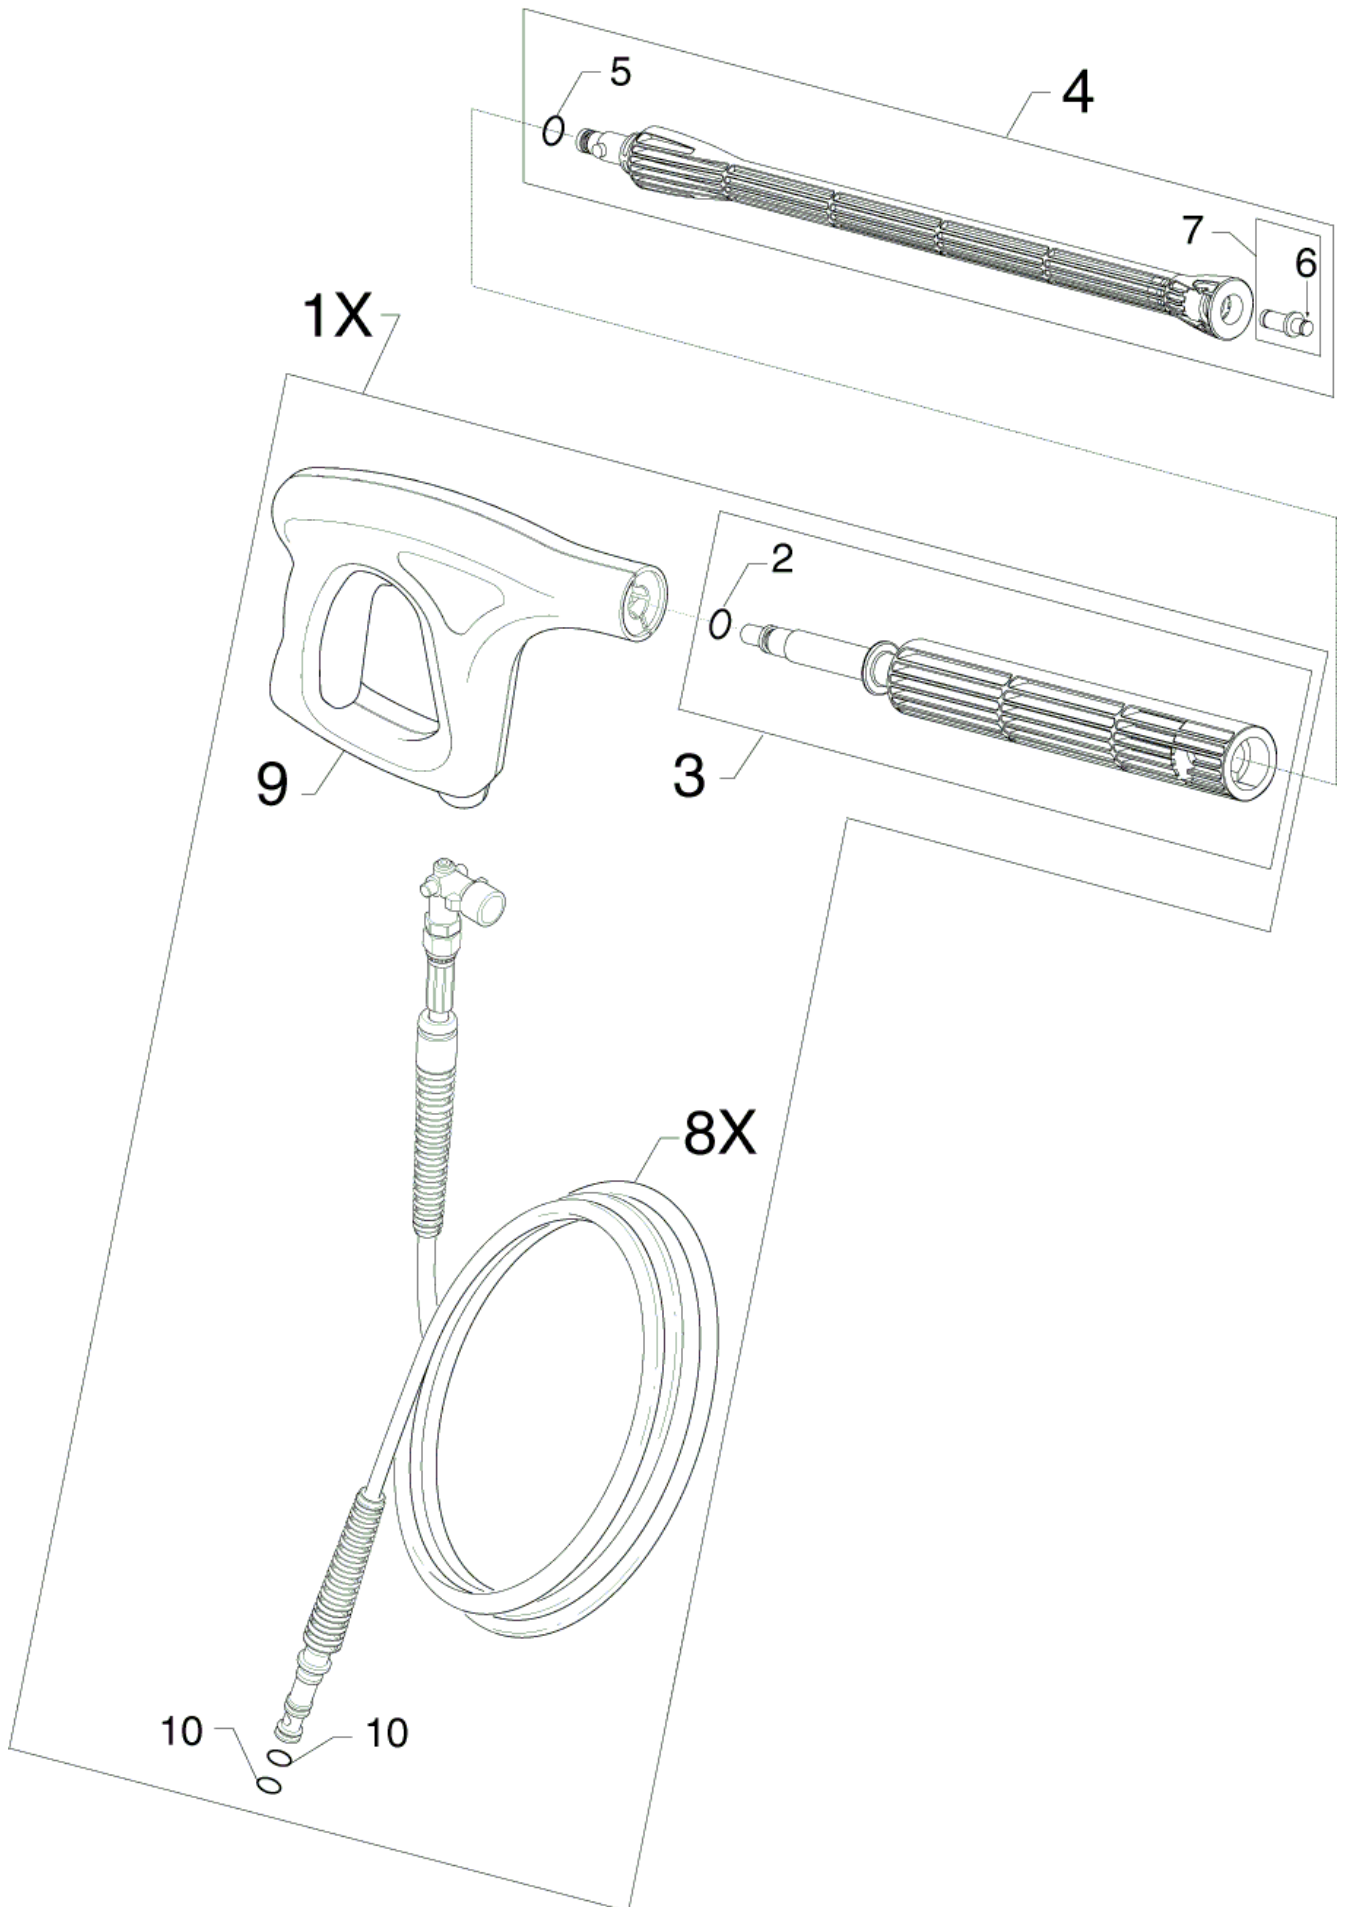

E-150 X-TRA Spray handle and hose - E130.1 X-T

Consumer acces.-spray handles, nozzles & hoses

01-04-2015

StyMiste ID
HANDLECLICKXTRA02

9

E-150 X-TRA Spray handle and hose - E130.1 X-1

Consumer acces.-spray handles, nozzles & hoses

01-04-2015

StyMiste ID
HANDLECLICKX1RA0Z

10

Pos	Vare nr.	Ant	Beskrivelse	
2	3001211	1	O-ring 9,6X2,4 Nitril	
2	6411218	1	O-ringe (10 stk. i pose)	
3	106411743	1	Rep. sæt forlængerrør	
4	128500074	1	Click&Clean forlængerrør G4	
5	3004279	1	O-ring 9,3X2,4	
6	3004312	1	O-ring	
7	6483401	1	Lavtryksdyse Komplet	
9	126486750	1	Spulehåndtag	
10	3004321	2	O-ring	
1X	126486746	1	Spulehåndtag m. 9 m slange	9M, E130.1 X-TRA, E140.1 X-TRA
20	128500292	1	O-Ring Sæt For Højtryk	See NOTE 1
8X	126486749	1	Slange komplet 9 m	E130.1 X-TRA, E140.1 X-TRA

NOTE 1:

3002136 O-ring Ø11 * 2,5 EPDM SH70 2 -> Male quick coupling

3001211 O-ring Ø9,6 * 2,4 Nitril 70 SH 2 -> Hose to pump

3004304 O-ring Ø5,1 * 1,6 Viton SH90 2 -> Hose to gun (Green)

3004312 O-ring Ø7 * 1,2 Nitril NBR 90 2 -> Nozzle tube to C&C nozzle