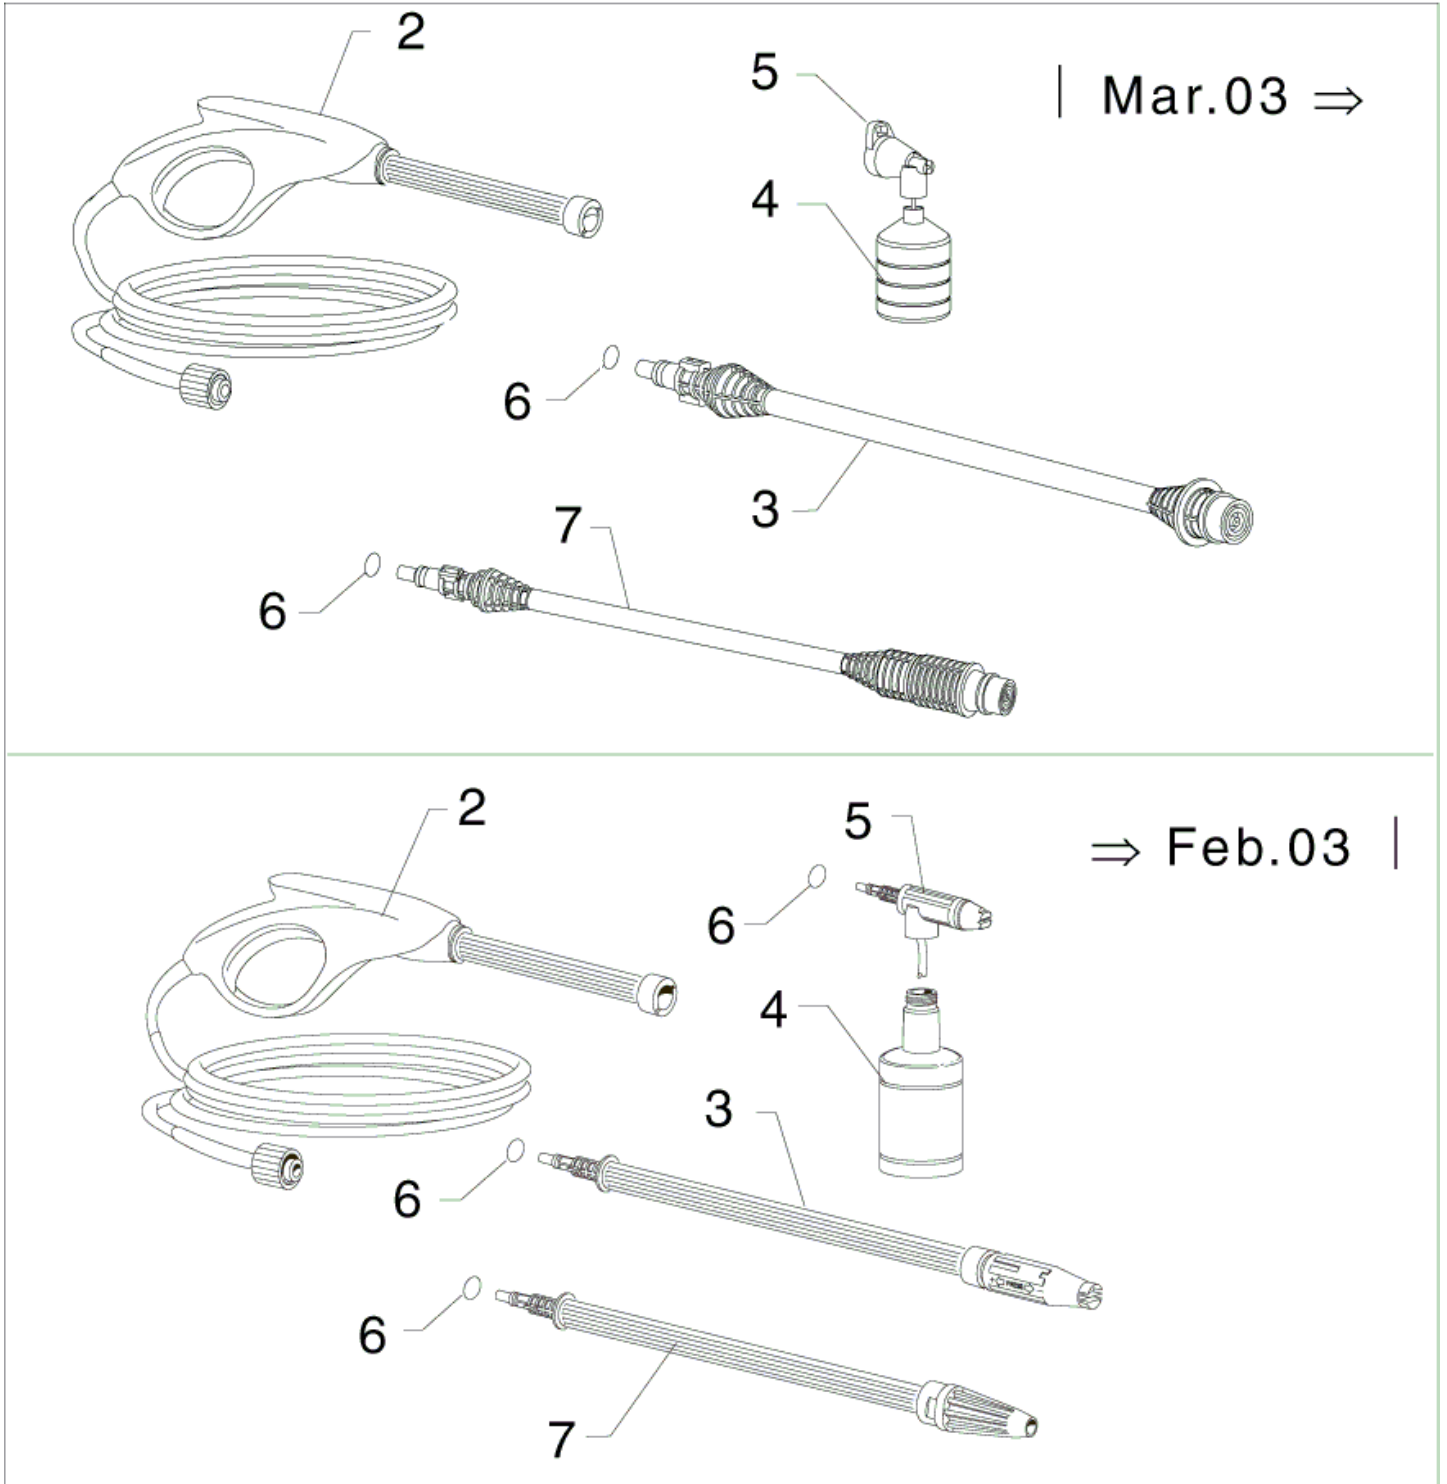

ACTIVE handle & lances

Consumer acces.-spray handles, nozzles & hoses

01-04-2015

StyMiste ID
HANDLEACTIVE02

21

ACTIVE handle & lances

Consumer acces.-spray handles, nozzles & hoses

01-04-2015

StyMiste ID
HANDLEACTIVE02

22

Pos	Vare nr.	Ant	Beskrivelse
2	6411717	1	Spulehåndtag M.Slange
3	106411753	1	Tornado-Dyserør Active 110BAR | MAR. 03 >
3	106411757	1	TORNADO LANCE WHITE ACTIV 100BAR | MAR. 03 >
3	6411718	1	NOZZLE TUBE COMPL. BLUE > FEB. 03|
4	106411754	1	Mixerflaske F/Active | MAR. 03 >
4	6411720	1	MIXER BOTTLE > FEB. 03|
5	106411755	1	Skumsprayer F. Active | MAR. 03 >
5	6411721	1	Skumsprayer > FEB. 03|
6	3000957	1	O-RING
7	106411756	1	Powerspeed-Dyserør Active | MAR. 03 >
7	6411722	1	POWERSPEED LANCE > FEB. 03|