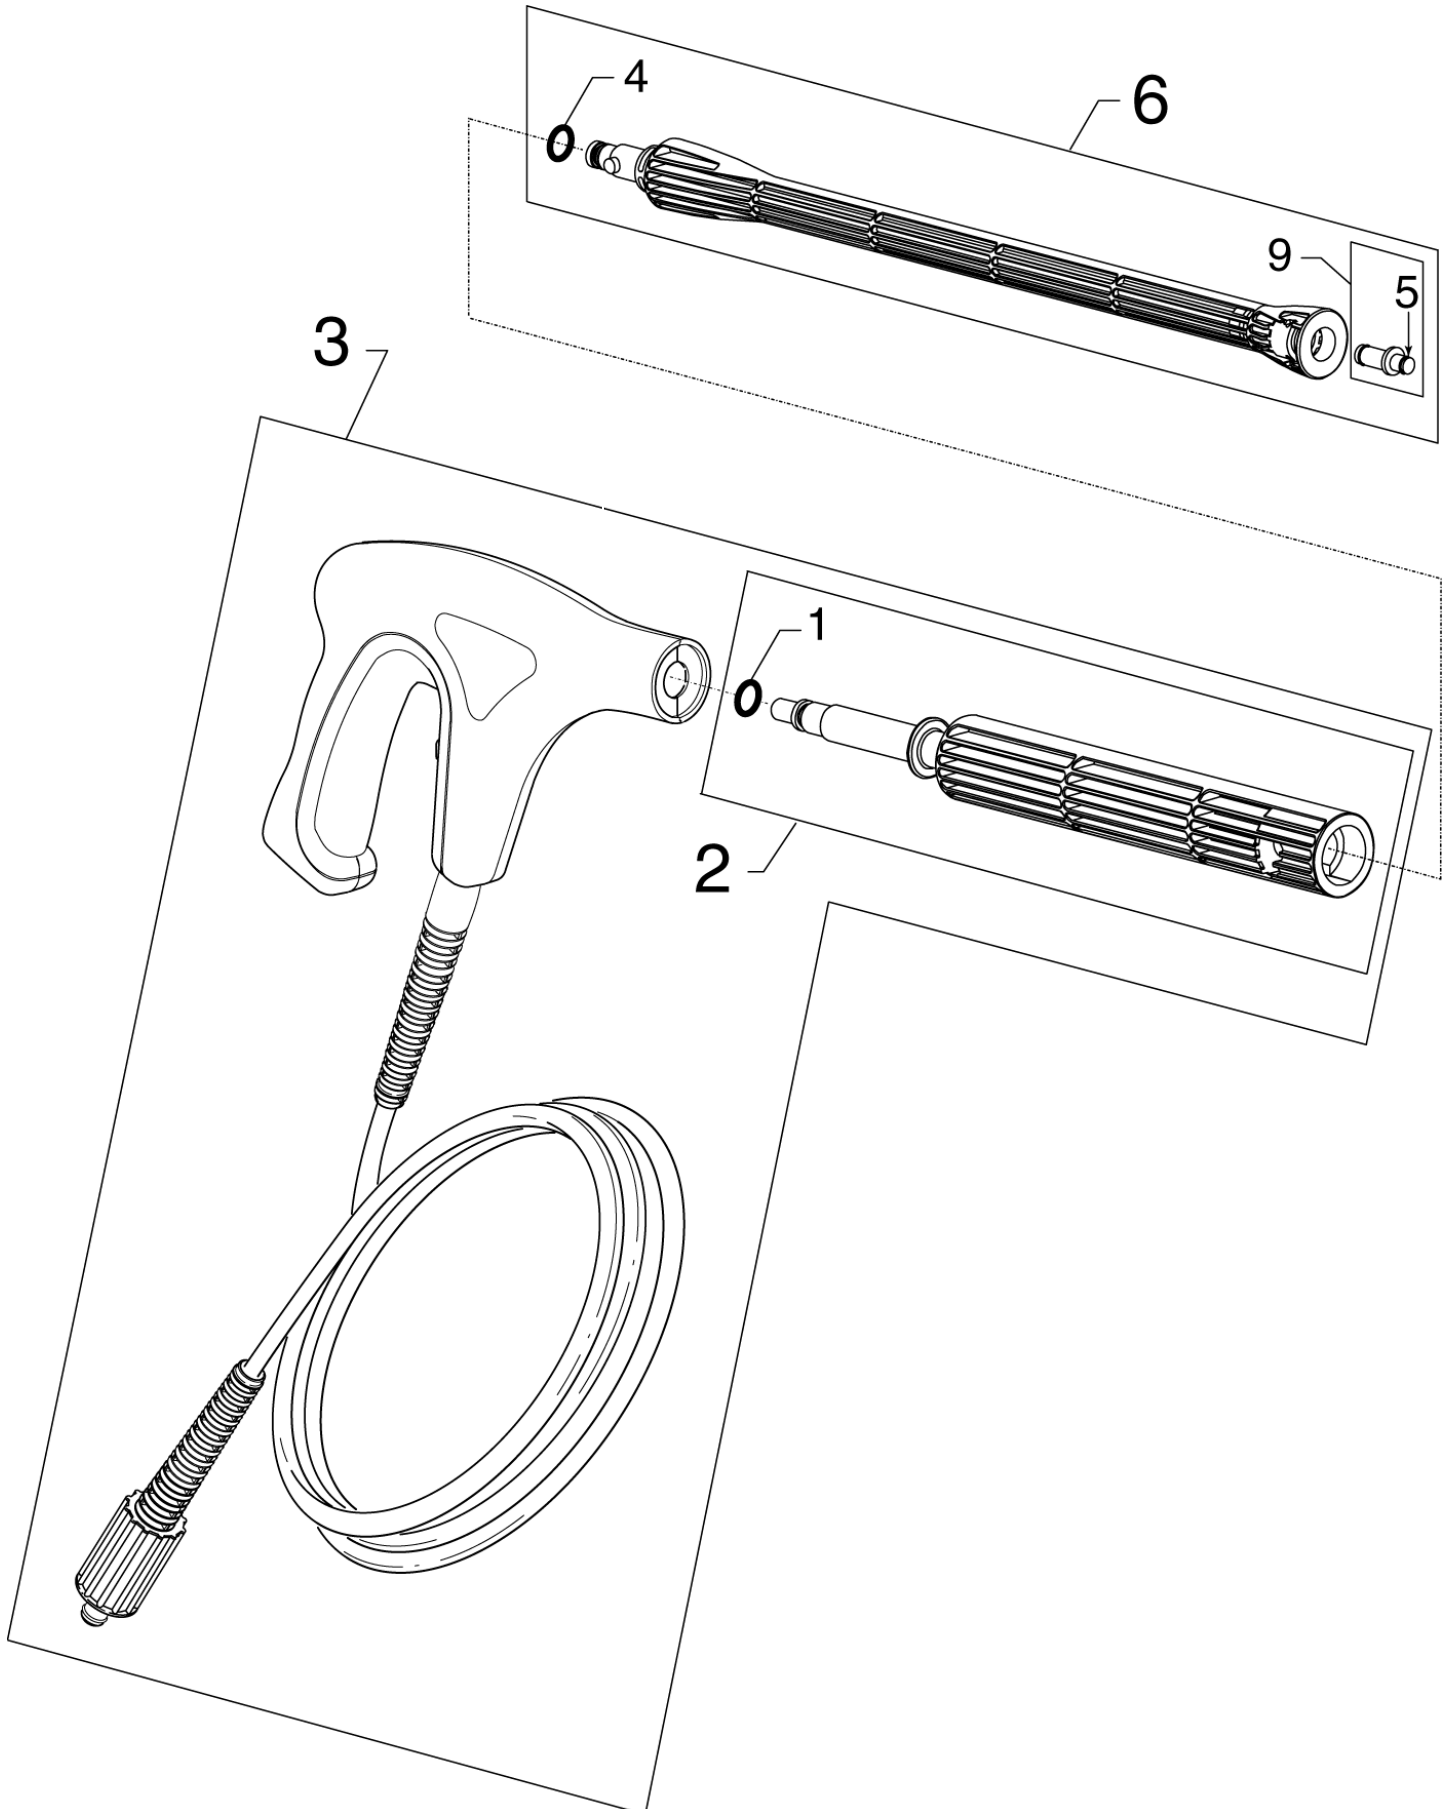

D-150 Spray handle and hose - DYNAMIC |00.06 :

Consumer acces.-spray handles, nozzles & hoses

01-04-2015

StyMiste ID
HANDLEFORCE02

13

D-150 Spray handle and hose - DYNAMIC |00.06 :

Consumer acces.-spray handles, nozzles & hoses

01-04-2015

StyMiste ID
HANDLEFORCE02

14

Pos	Vare nr.	Ant	Beskrivelse	
1	3001211	1	O-ring 9,6X2,4 Nitril	
1	6411218	1	O-ringe (10 stk. i pose)	
2	106411743	1	Rep. sæt forlængerrør	
3	6481961	1	Spulehåndtag M. Slange 6M	6M
3	6481966	1	SPRAY HAND WITH HOSE 15M	15M
4	3004279	1	O-ring 9,3X2,4	
5	3004312	1	O-ring	
6	6481986	1	Dyserør m. O-ring	ACTIVE
6		1	NOTE COMMENT	See note " COMPACT 110 & FORCE & DYNAMIC
9	6483401	1	Lavtryksdyse Komplet	

Note " use new spray handle