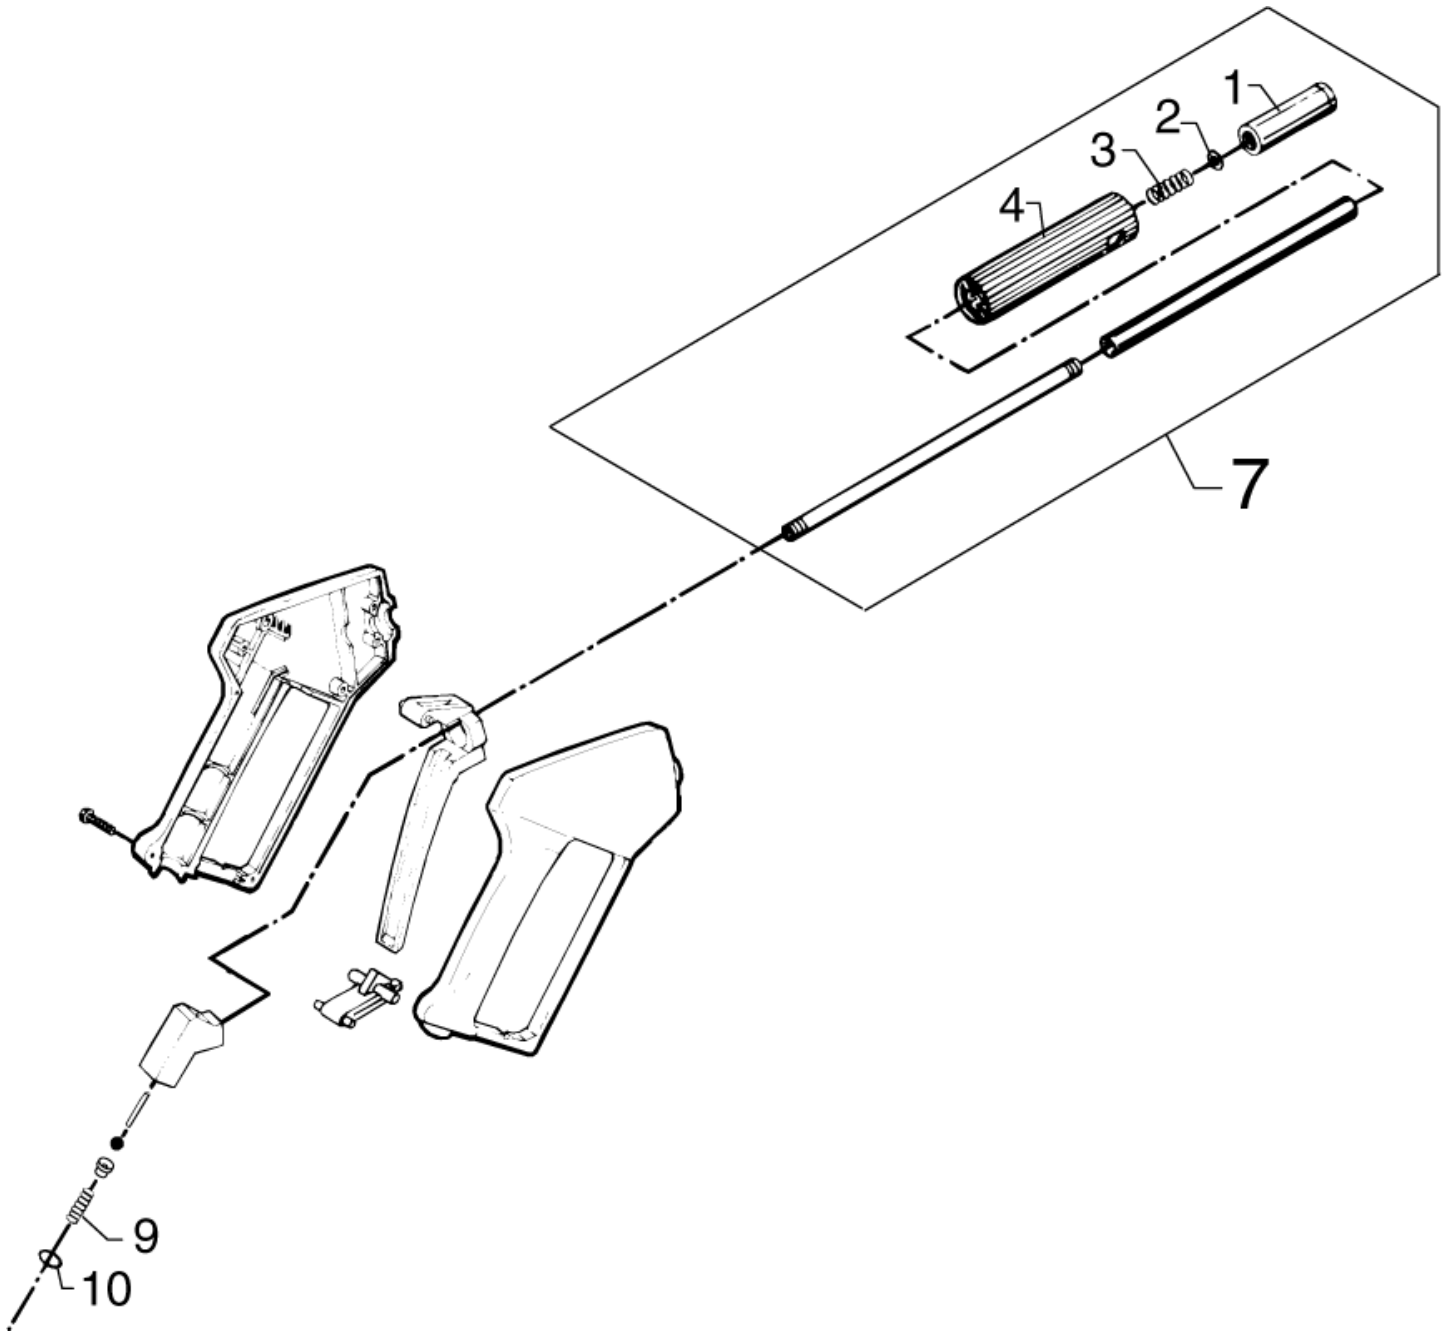

Spray handle - HOBBY (P040, P415, P403), PROFE

Consumer acces.-spray handles, nozzles & hoses

01-04-2015

StyMiste ID
HANDLEHOB02

19

Spray handle - HOBBY (P040, P415, P403), PROFE

Consumer acces.-spray handles, nozzles & hoses

01-04-2015

StyMiste ID
HANDLEHOB02

20

Pos	Vare nr.	Ant	Beskrivelse
-		1	NOTE COMMENT No longer available use 6481961
1	6120479	1	Bøsning
2	6120481	1	Skive
3	2600518	1	Fjeder
4	6520605	1	Bajonetkobling
7	6123639	1	Rør Med Bajonetkobling
9	2600070	1	Fjeder
10	3000460	1	O-Ring 11X2 Nitril