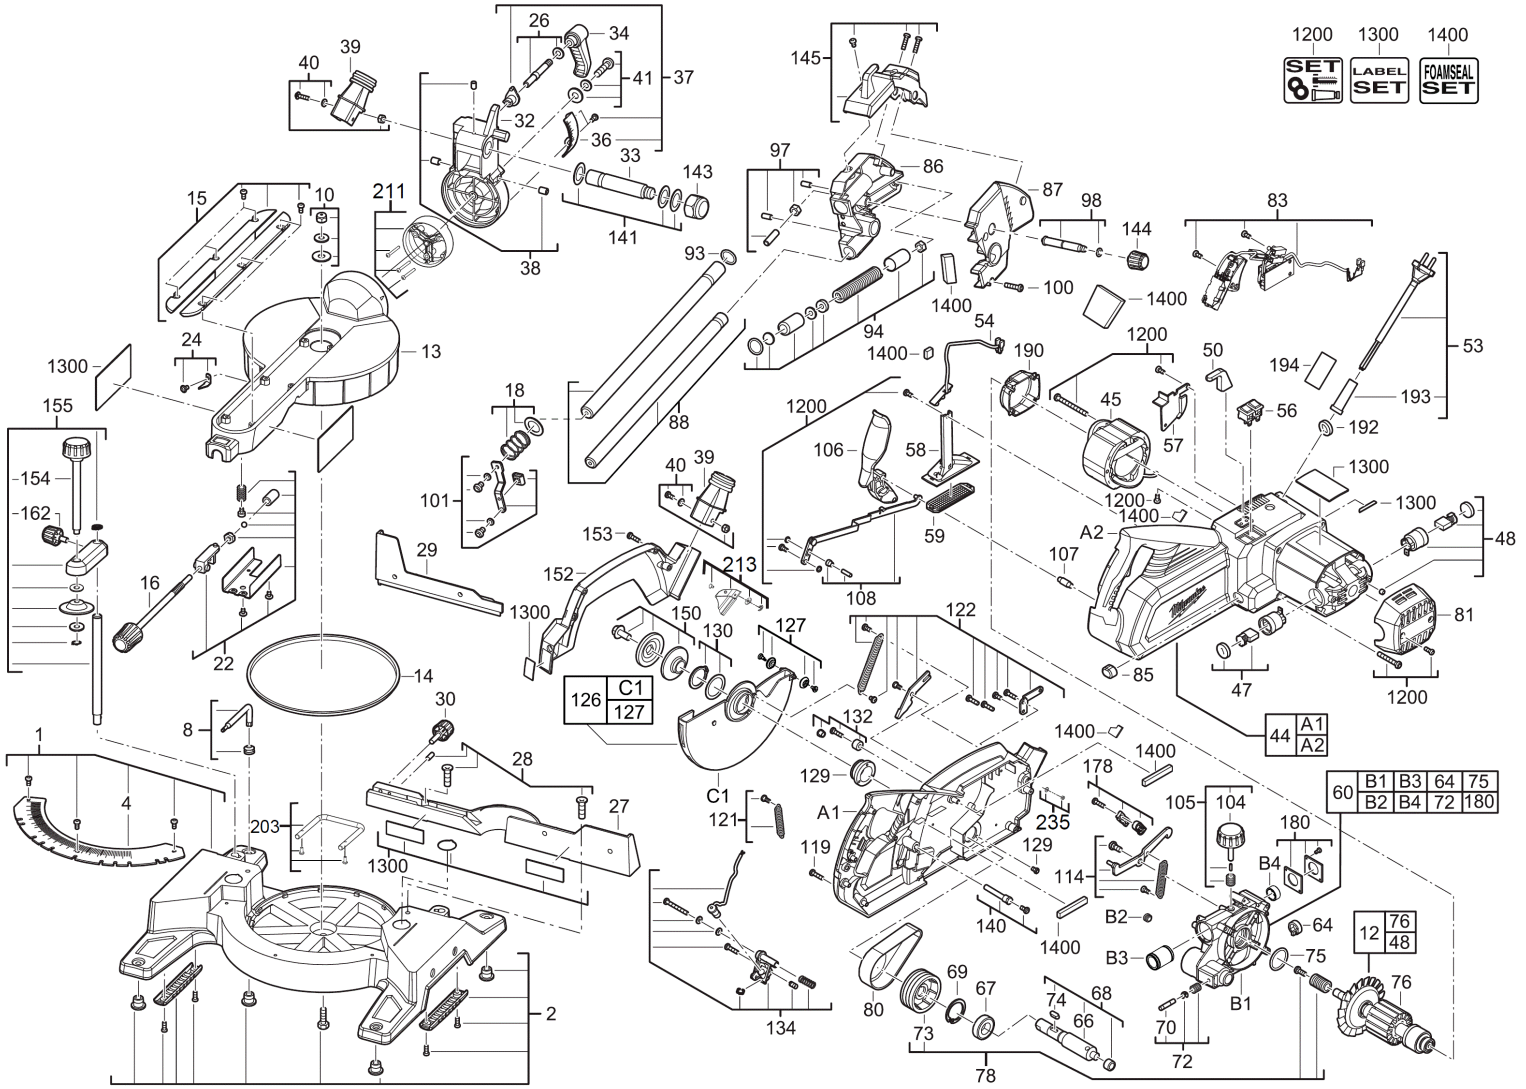

Position	Quantity	Description	Part number	EAN
0001	1	SCALE	4931448260	4002395254019
0002	1	BOLT SET	4931433384	4002395899135
0004	1	SCALE	4931433385	4002395899142
0008	1	WRENCH	4931433386	4002395899159
0010	1	WASHER	4931448264	4002395254057
0012	1	ARMATURE ASSEMBLY	4931433388	4002395899173
0013	1	TABLE	4931452883	4002395159062
0014	1	RING	4931433391	4002395896400
0015	1	GUIDE PLATE SET	4931433392	4002395896417
0016	1	HANDLE	4931433393	4002395896424
0018	1	SPRING	4931433394	4002395896431
0022	1	HANDLE SET	4931433395	4002395896448
0024	1	INDICATOR SET	4931433396	4002395896455
0026	1	SHAFT	4931448268	4002395254095
0027	1	FENCE	4931433398	4002395896479
0028	1	BOLT SET	4931433399	4002395896486
0029	1	PARALLEL GUIDE	4931433400	4002395896493
0030	1	KNOB	4931433401	4002395897100
0032	1	SLIDING STONE	4931448272	4002395254712
0033	1	PIVOT	4931433403	4002395897124
0034	1	HANDLE	4931433404	4002395897131
0036	1	SCALE	4931448273	4002395254729
0037	1	SCALE	4931448274	4002395254736
0038	1	BOLT SET	4931433407	4002395897162
0039	1	DUST EXTR.CONNECTOR	4931433408	4002395897179
0040	1	BOLT SET	4931433409	4002395897186
0041	1	BOLT	4931448277	4002395254750
0044	1	HOUSING ASSY	4931452884	4002395159079
0045	1	FIELD LEAD GROMMET	4931433413	4002395897827
0047	1	CARBON BRUSH	4931433415	4002395897841
0048	1	CARBON HOLDER SET	4931433417	4002395897865
0050	1	CABLE CLIP	4931433419	4002395897889
0053	1	CONNECTION CABLE	4931433420	4002395897896
0054	1	WIRE	4931433423	4002395898527
0056	1	SWITCH	4931433424	4002395898534
0057	1	RETAINING PLATE	4931433425	4002395898541
0058	1	BRACKET	4931433426	4002395898558
0059	1	COVER	4931433427	4002395898565
0060	1	MOTOR SUPPORT	4931446485	4002395875955
0064	1	SLEEVE	4931433429	4002395898589
0066	1	SHAFT	4931433430	4002395898596
0067	1	BALL BEARING	4931433431	4002395899203
0068	1	GEAR SHAFT	4931446486	4002395875962
0069	1	SPRING RING	4931433432	4002395899210
0070	1	SPINDLE LOCK	4931433433	4002395899227
0072	1	SPRING	4931433434	4002395899234
0073	1	PULLEY	4931433435	4002395899241
0074	1	PARALLEL KEY	4931433436	4002395899258