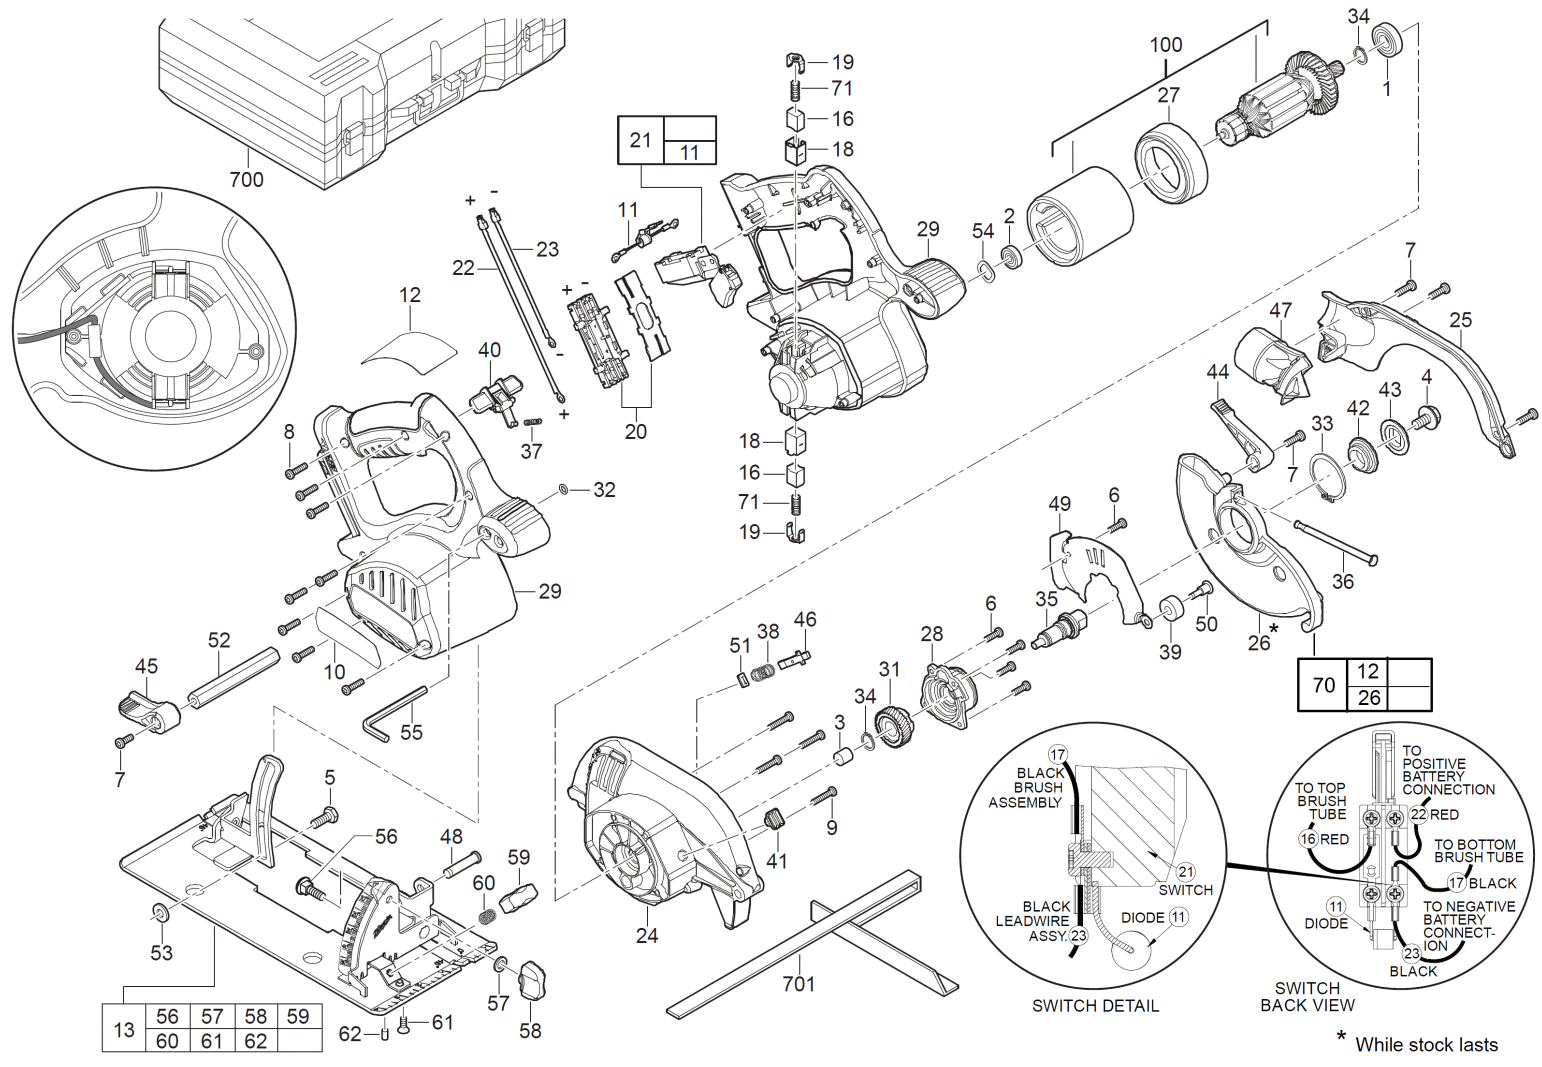

13	56	57	58	59
	60	61	62	

21	11

70	12
	26

* While stock lasts