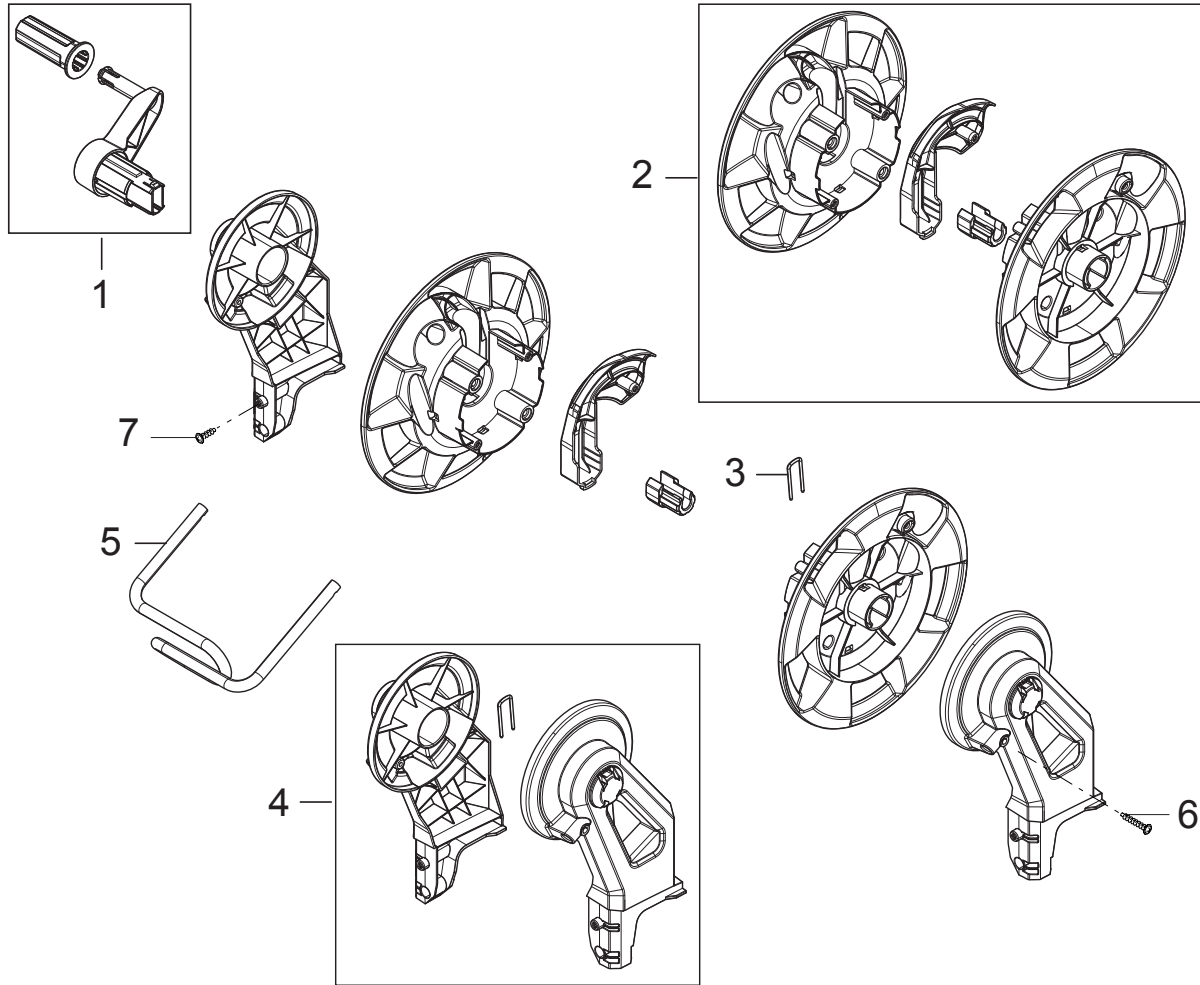

Part Notes:

- [1] - Motor pump X-tra
- [2] - Hose reel

Pos.	Vare-nr	Antal	Beskrivelse	Notes
1	128500826	1	U-MOTOR 2.5KW	
2	128500604	2	VIBRATION DAMPER	
3	128500605	1	THRUST BALL BEARING	
4	127130066	1	Spændeskive Ø22XØ6.4X1.5	
5	127500050	1	SPRING WASHER	
6	128500608	1	SCREW M6X16 10.9 FZB ISO4762	
7	128500610	1	WOBBLE DISC KIT 8.0 DEG	
8	128500616	1	PISTON COMPLETE KIT 3PCS	
9	127440078	1	o-ring 72x2	
10	128500827	1	CYLINDER BLOCK	
11	128500675	1	U-PIN INLET	
12	128500620	1	U-PIN OUTLET	
13	128500195	1	Tilgangsfilter	
16	128500624	1	Kontraventil	
17	128500515	1	Tilgangsstuds	
19	128500626	1	Start/stop ventil	
20	128500628	1	Microswitch boks komplet	
21	127440081	1	Thrust Collar Water Kit	
22	128500630	1	O-RING 10.0X2.2 NBR 90	
23	128500851	3	PRESSURE VALVE PLUG KIT	
24	127440085	3	O-Ring 11.7X2.0 Sh90	
25	128500855	1	INLET OUTLET VALVE 6PCS	
26	128500633	1	CYLINDE HEAD R CYLINDER HEAD	
27	127500029	4	WASHER	
28	127500050	4	SPRING WASHER	
29	127500071	1	SCREW M6X70 DIN 912 4PCS	