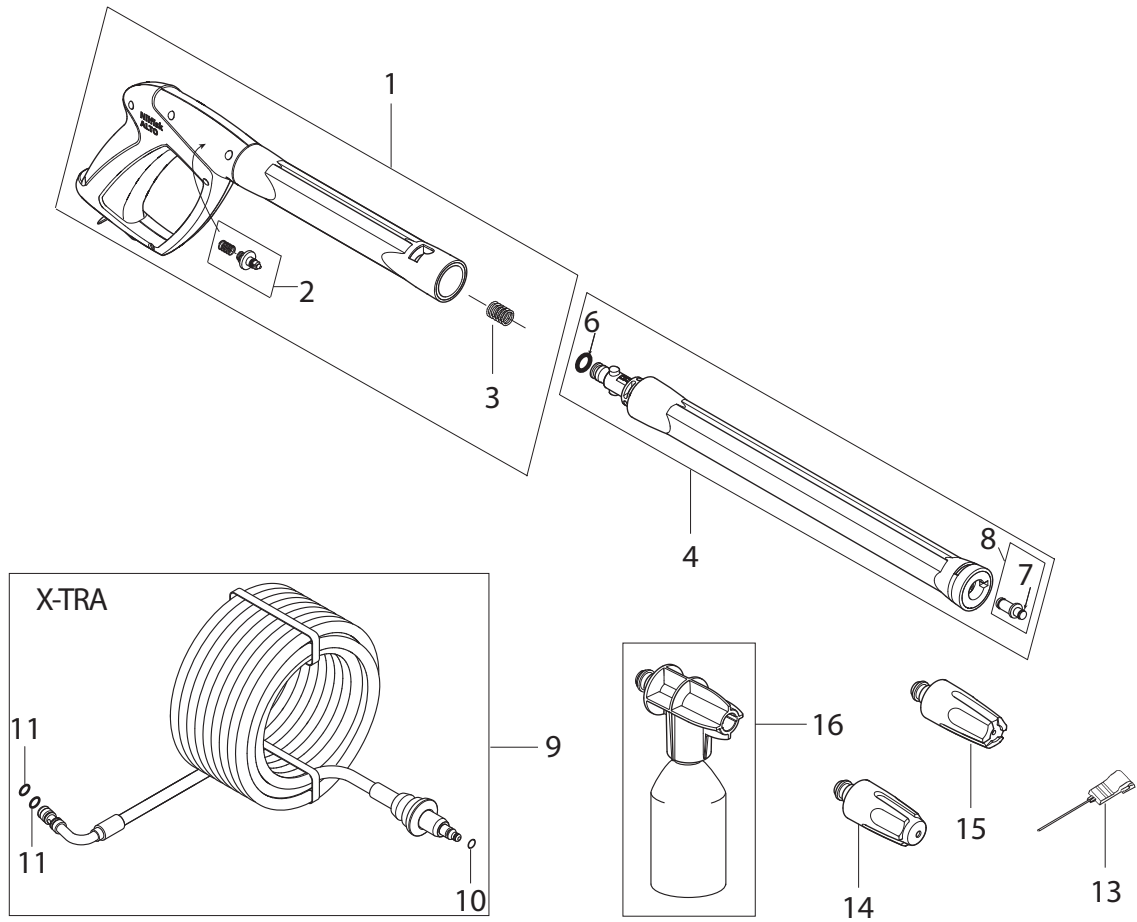

Part Notes:

- [1] - Motor pump X-tra
- [2] - Hose reel

Pos.	Vare-nr	Antal	Beskrivelse	Notes
1	128500826	1	U-MOTOR 2.5KW	
2	128500604	2	VIBRATION DAMPER	
3	128500605	1	THRUST BALL BEARING	
4	127130066	1	Spændeskive Ø22XØ6.4X1.5	
5	127500050	1	SPRING WASHER	
6	128500608	1	SCREW M6X16 10.9 FZB ISO4762	
7	128500610	1	WOBBLE DISC KIT 8.0 DEG	
8	128500616	1	PISTON COMPLETE KIT 3PCS	
9	127440078	1	o-ring 72x2	
10	128500827	1	CYLINDER BLOCK	
11	128500675	1	U-PIN INLET	
12	128500620	1	U-PIN OUTLET	
13	128500195	1	Tilgangsfilter	
16	128500624	1	Kontraventil	
17	128500515	1	Tilgangsstuds	
19	128500626	1	Start/stop ventil	
20	128500628	1	Microswitch boks komplet	
21	127440081	1	Thrust Collar Water Kit	
22	128500630	1	O-RING 10.0X2.2 NBR 90	
23	128500851	3	PRESSURE VALVE PLUG KIT	
24	127440085	3	O-Ring 11.7X2.0 Sh90	
25	128500855	1	INLET OUTLET VALVE 6PCS	
26	128500633	1	CYLINDE HEAD R CYLINDER HEAD	
27	127500029	4	WASHER	
28	127500050	4	SPRING WASHER	
29	127500071	1	SCREW M6X70 DIN 912 4PCS	

<b>Pos.</b>	<b>Vare-nr</b>	<b>Antal</b>	<b>Beskrivelse</b>	<b>Notes</b>
0	128500531	1	HOSE REEL COMPLETE	
1	128500590	1	Håndtag til slangeoprul	
2	128500591	1	Kit til slangeoprul	
3	128500592	1	LOCK KIT	
4	128500593	1	HOSE REEL BRACKET KIT	
5	128500594	1	HOSE GUIDE BRACKET	
6	128500595	2	SCREW K50X35 WN1452 BLACK TORX	
7	107141838	2	SCREW K50X18 WN1451 BLACK TORX20	