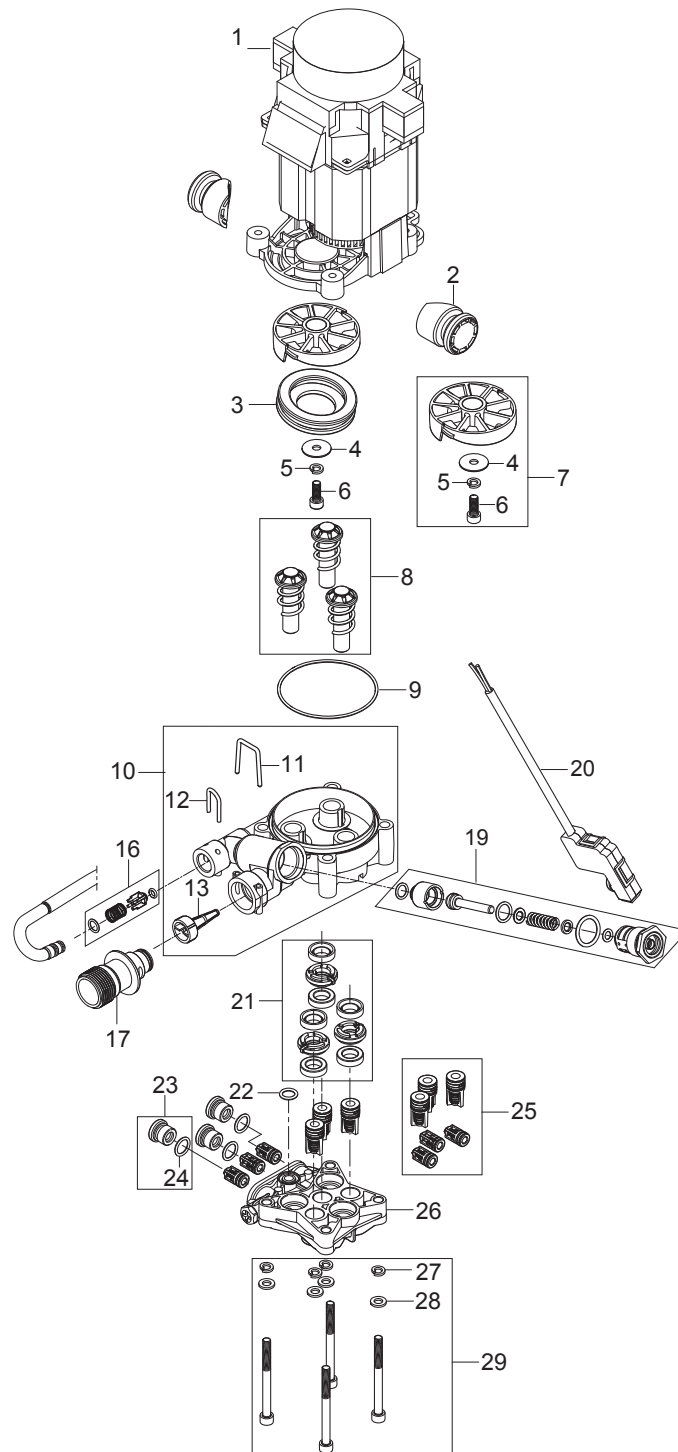

Part Notes:

- [1] - Motor pump X-tra
- [2] - Hose reel

Pos.	Vare-nr	Antal	Beskrivelse	Notes
1	128500826	1	U-MOTOR 2.5KW	
2	128500604	2	VIBRATION DAMPER	
3	128500605	1	THRUST BALL BEARING	
4	127130066	1	Spændeskive Ø22XØ6.4X1.5	
5	127500050	1	SPRING WASHER	
6	128500608	1	SCREW M6X16 10.9 FZB ISO4762	
7	128500610	1	WOBBLE DISC KIT 8.0 DEG	
8	128500616	1	PISTON COMPLETE KIT 3PCS	
9	127440078	1	o-ring 72x2	
10	128500827	1	CYLINDER BLOCK	
11	128500675	1	U-PIN INLET	
12	128500620	1	U-PIN OUTLET	
13	128500195	1	Tilgangsfilter	
16	128500624	1	Kontraventil	
17	128500515	1	Tilgangsstuds	
19	128500626	1	Start/stop ventil	
20	128500628	1	Microswitch boks komplet	
21	127440081	1	Thrust Collar Water Kit	
22	128500630	1	O-RING 10.0X2.2 NBR 90	
23	128500851	3	PRESSURE VALVE PLUG KIT	
24	127440085	3	O-Ring 11.7X2.0 Sh90	
25	128500855	1	INLET OUTLET VALVE 6PCS	
26	128500633	1	CYLINDE HEAD R CYLINDER HEAD	
27	127500029	4	WASHER	
28	127500050	4	SPRING WASHER	
29	127500071	1	SCREW M6X70 DIN 912 4PCS	