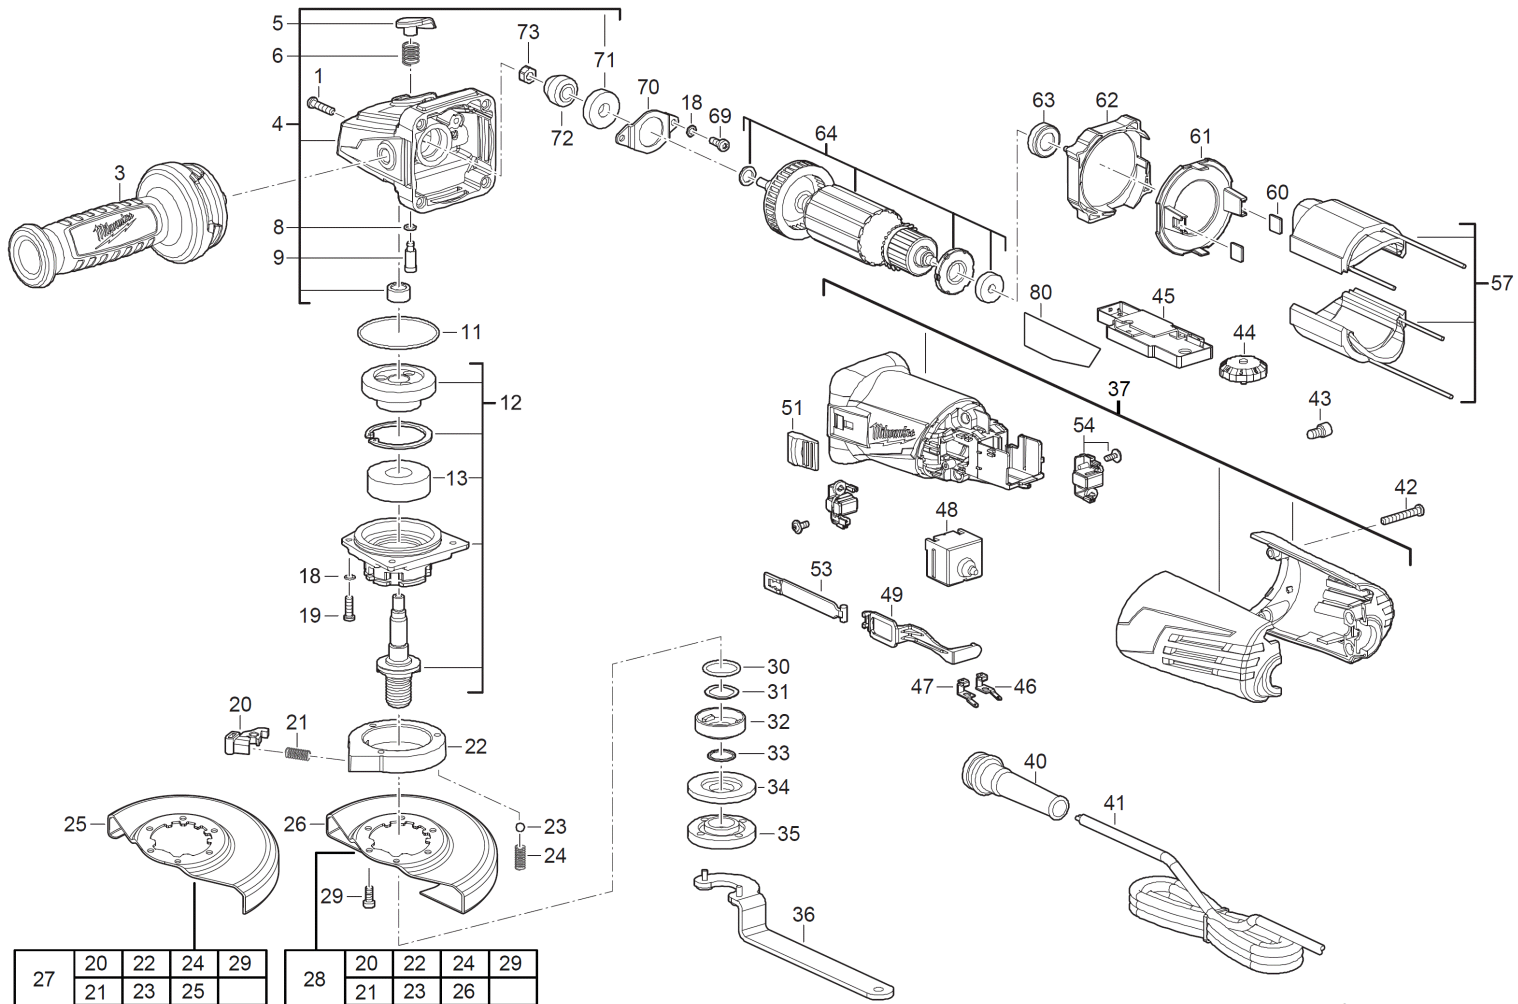

27	20	22	24	29
	21	23	25	

28	20	22	24	29
	21	23	26	

* While stock lasts