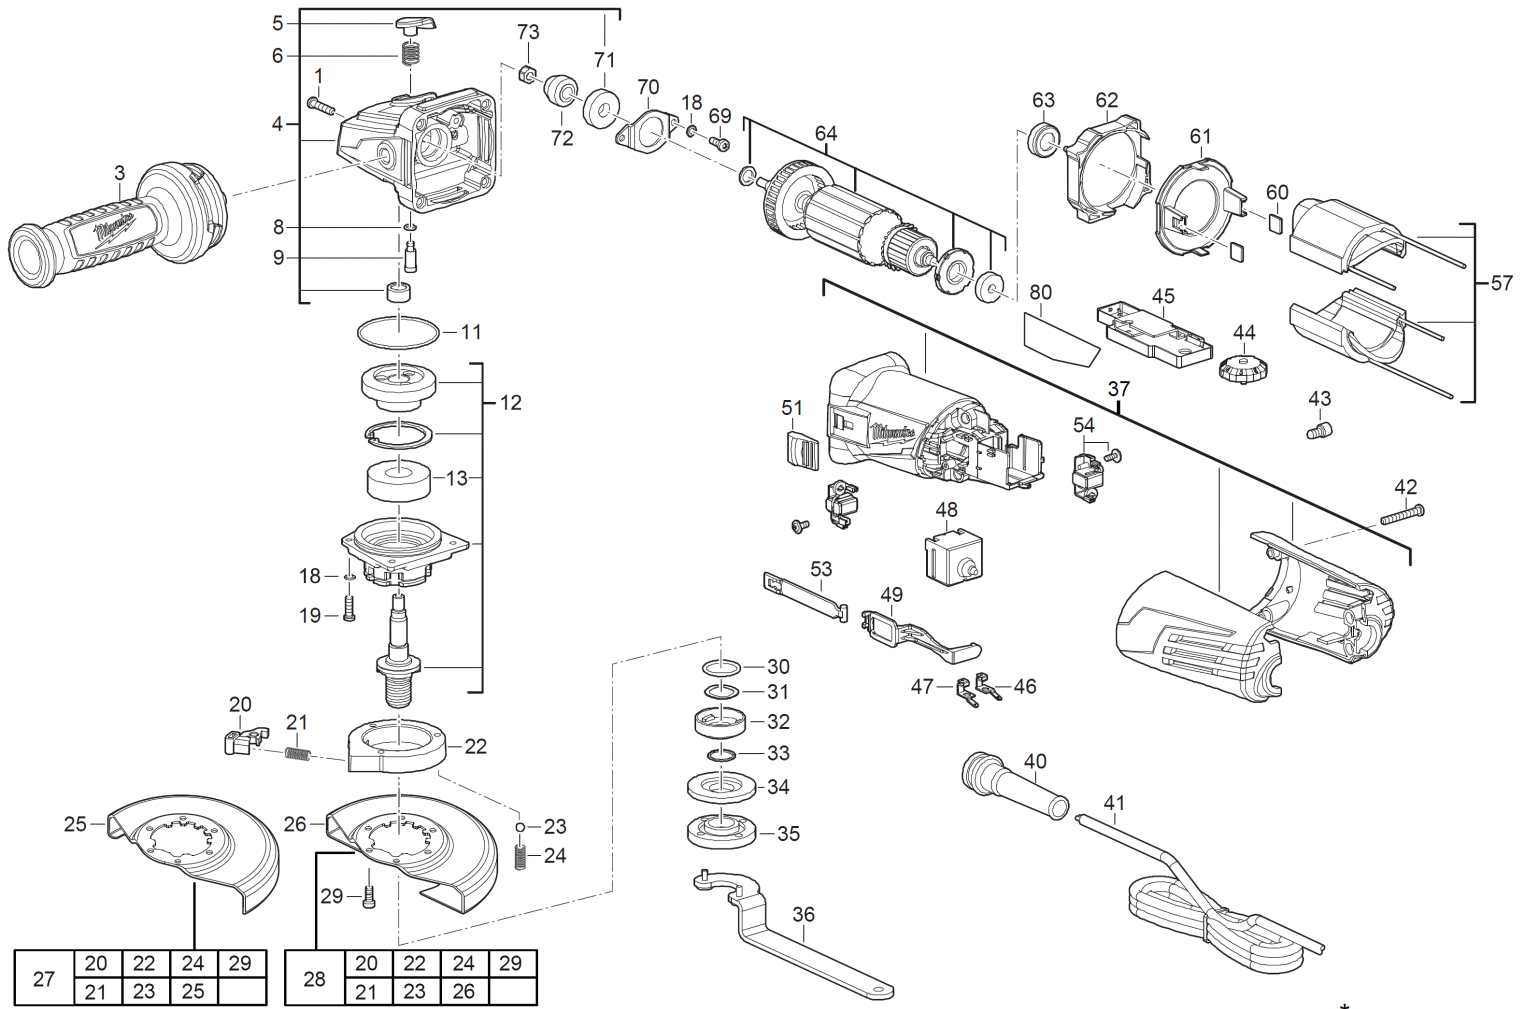

[TRAD][cz] [TRAD]

4933448035 - AGV15-125XC DEG-SET - 4000428121

* While stock lasts

Position	Quantity	Description	Part number	EAN
0001	1	SCREW	4931435000	4002395855292
0003	1	AUXILIARY HANDLE	4931435002	4002395855919
0004	1	GEAR BOX	4931435003	4002395855926
0005	1	TRIGGER	4931435004	4002395855933
0006	1	SPRING	4931435005	4002395855940
0008	1	O-RING	4931435006	4002395855957
0009	1	LOCKING BOLT	4931435007	4002395855964
0011	1	O-RING	570699002	4002395824472
0012	1	DRIVE GEAR	4931443315	4002395872954
0018	1	PROTECTION WASHER	680866003	4002395823895
0019	1	SCREW	660414013	4002395823796
0020	1	FLANGE	4931435009	4002395855988
0021	1	SPRING	4931435010	4002395855995
0022	1	SPACER	4931435011	4002395860340
0023	1	BALL	670219001	4002395849420
0024	1	SPRING	4931435012	4002395856602
0025	1	GUARD CAP	4931435014	
0026	1	CUTTING GUARD	4931431186	4002395860401
0027	1	GUARD CAP	4931431716	4002395180288
0028	1	CUTTING GUARD	4931431717	4002395858095
0029	1	SCREW	4931435015	4002395856633
0030	1	O-RING	4931435016	4002395856640
0031	1	O-RING	4931435016	4002395856640
0032	1	FLANGE	4931435018	4002395860357
0033	1	RETAINING RING	4931435019	4002395856664
0034	1	FLANGE	4931435020	4002395856671
0035	1	FLANGE NUT	610945001	4002395887699
0036	1	SPANNER M14	632145002	4002395823727
0037	1	HOUSING	4931435108	4002395860548
0040	1	CABLE COLLAR	4931435022	4002395856695
0041	1	CONNECTION CABLE	730351040	4002395824052
0042	1	SCREW	4931435023	4002395857302
0043	1	CONNECTOR	790009001	4002395772445
0044	1	VARIABLE RING	4931435110	4002395860562
0045	1	ELECTRIC ELEMENT	4931435111	4002395860470
0046	1	CLAMP	4931435026	4002395857333
0047	1	CLAMP	4931435027	4002395857340
0048	1	SWITCH	4931441014	4002395863020
0049	1	GUIDE	4931435113	4002395860500
0051	1	SWITCH BUTTON	4931435029	4002395857364
0053	1	GUIDE	4931435114	4002395860494
0054	1	CARBON BRUSH SET	4931435115	4002395860432
0055	1	MOTOR HOUSING	4931435116	
0057	1	ELECTRIC FIELD	4931435117	4002395860456
0060	1	BLOCK	4931435034	4002395854615
0061	1	PLATE	4931435118	4002395860487
0062	1	SPEED GOVERNOR	4931435036	4002395854639
0063	1	RUBBER SLEEVE	4931435037	4002395854646
0064	1	ARMATURE	4931435119	4002395860449
0069	1	SCREW	660400005	4002395823789