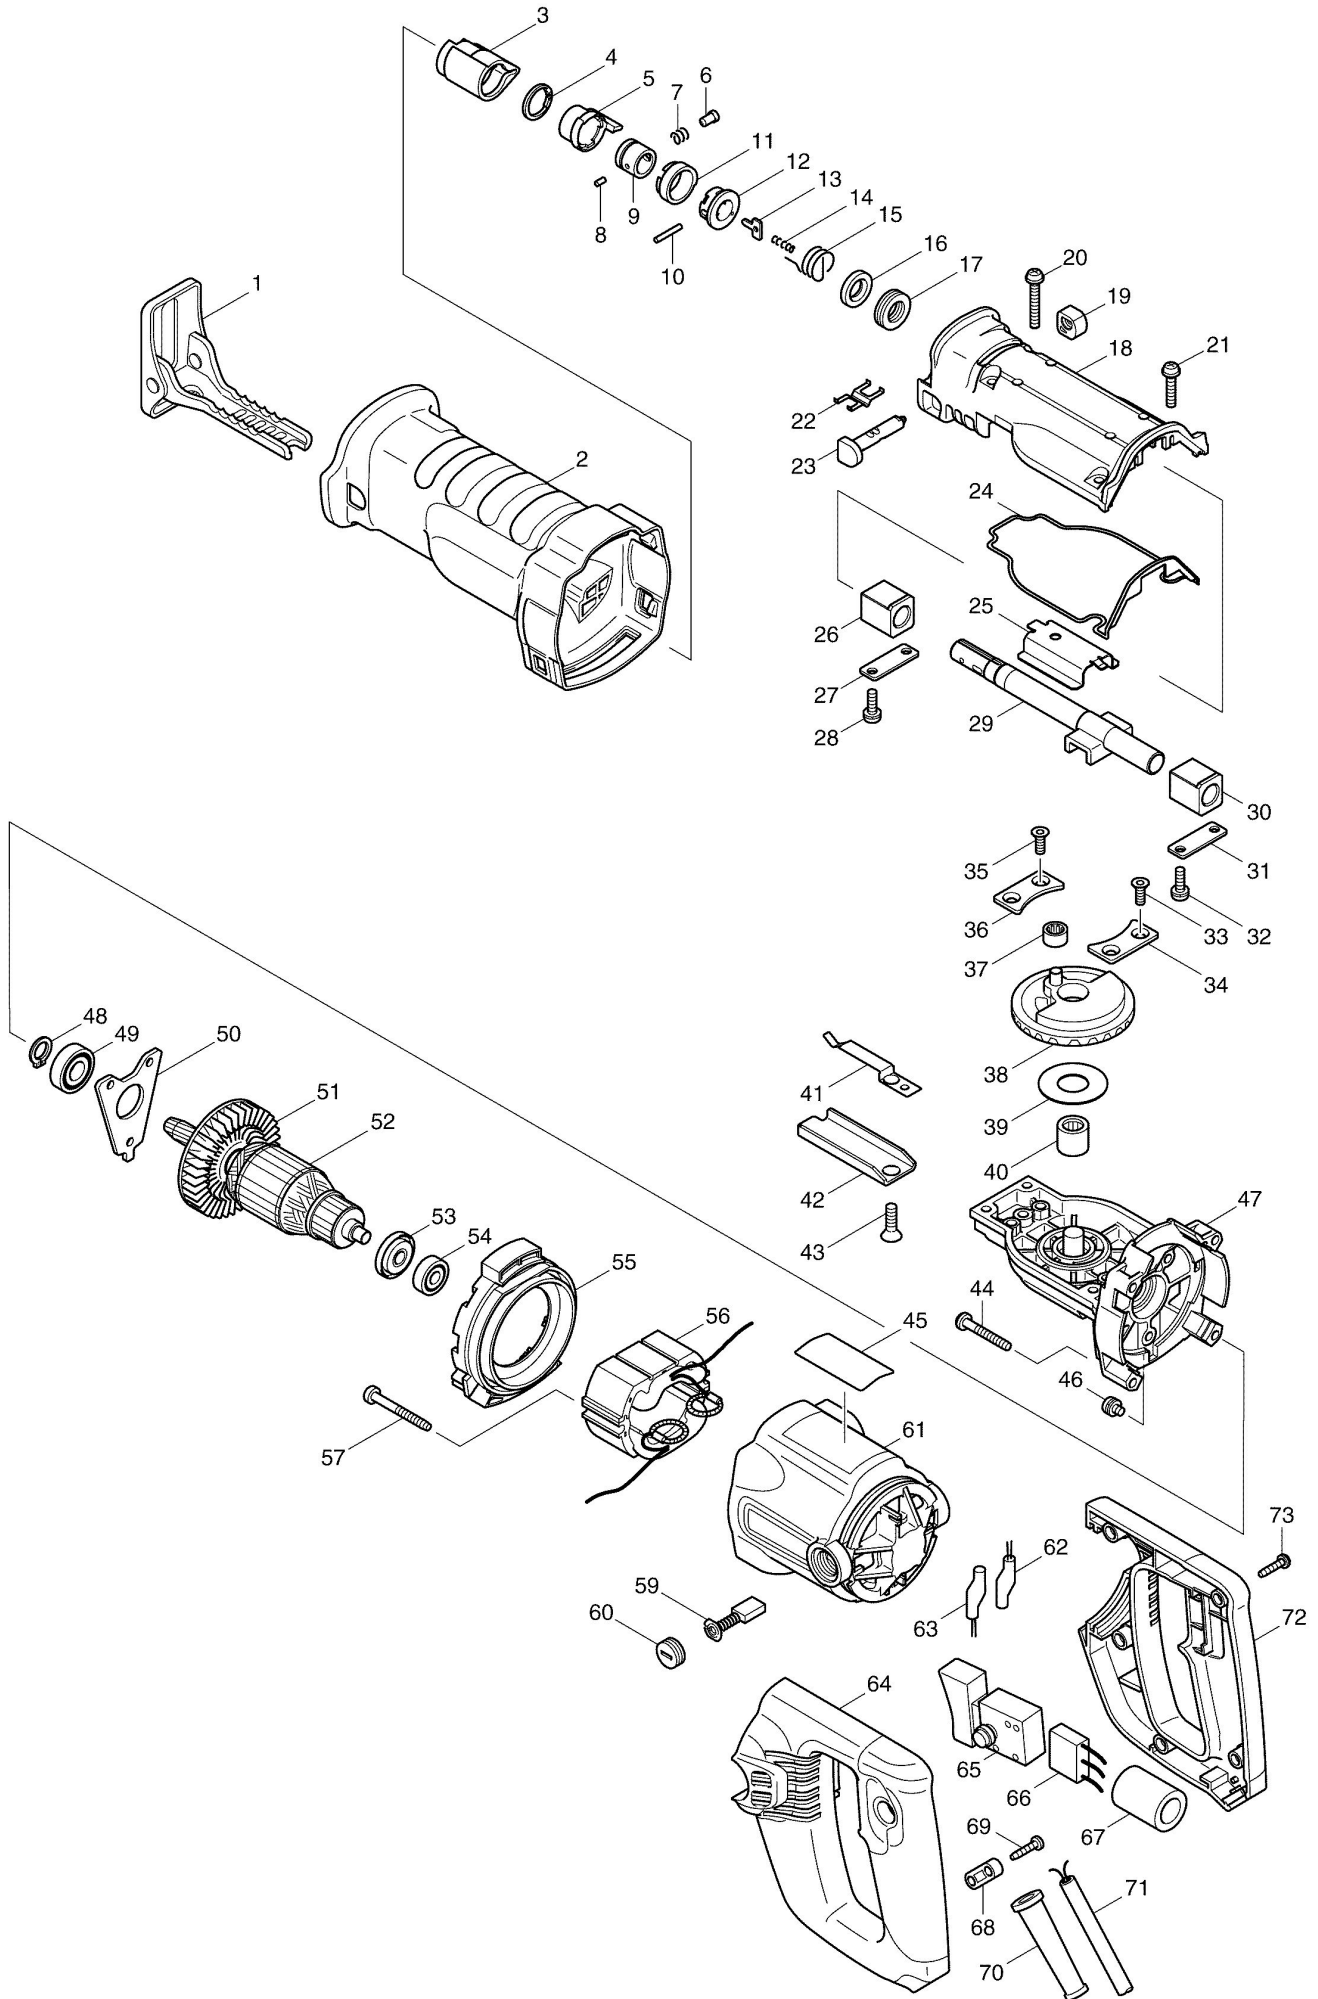

Nr.	Reserveodelsnr.	Navn
1	165396-7	FØRINGSSKO (JR3050T)
2	421892-8	ISOLERINGSKAPPE (JR3050T)
3	424147-0	BESKYTTER (BJR181)
4	257952-8	RING 18 (SP6000)
5	310285-3	SPÆNDEHYLSTER (JR3050T)
6	256492-3	STIFT 5 (JR3060T)
7	233345-3	TRYKFJEDER (JR3030T)
8	268094-3	STIFT 3 (BJR240)
9	331720-8	FØRING (BJR181)
10	256158-5	STIFT 3 T221D
11	417791-0	FØRINGSRING (JR3030T)
12	418311-3	RING (JR3030T)
13	345214-7	TRYKPLADE (JR3030T)
14	233025-1	TRYKFJEDER 2 (6702D)
15	231687-9	SPIRALFJEDER 17 (JR3060T)
16	213151-2	TÆTNING 14 (JR3050T)
17	213174-0	X-RING 14 JR3030
18	154499-2	AFDÆKNING GEARHUS (JR3050T)
19	418806-6	KAPPE (JR3050T)
20	911258-5	SKRUE M5X35
21	911243-8	SKRUE M5x25
22	232221-8	BLADFJEDER A (JR3050T)
23	162236-0	TRYKKNAP (JR3050T)
24	421893-6	TÆTNING (JR3050T)
25	345480-6	GLIDEPLADE (JR3050T)
26	214169-6	GLIDELEJE 14 JR3030
27	341462-6	PLADE (JR3000/V)
28	911225-0	SKRUE M5x16 (JR140DWD)
29	168405-1	HOPSTANG (JR3050T)
30	214169-6	GLIDELEJE 14 JR3030
31	341462-6	PLADE (JR3000/V)
32	911225-0	SKRUE M5x16 (JR140DWD)
33	265148-7	TORX-SKRUE M5X14 (JR3050T)
34	345478-3	KLEMMEPLADE (JR3050T)
35	265148-7	TORX-SKRUE M5X14 (JR3050T)
36	345478-3	KLEMMEPLADE (JR3050T)
37	212959-1	NÅLELEJE 708 (BJR181)
38	125283-2	TANDHJUL (JR3050T)
39	267290-0	SKIVE 18 (JR3050T)
40	212115-3	NÅLELEJE 1216 (JR3050T)
41	232222-6	BLADFJEDER B (JR3050T)
42	345479-1	FØRINGSSKO (JR3050T)
43	265165-7	SKRUE M6x16 (JR3050T)
44	266373-3	SKRUE 5x35 (GA9020SF)
45	861094-8	TYPENSCHILD JR3050T
46	265530-0	SEKSKANTSKRUE M5X8 (JR3060T)
47	154497-6	GEARHUS (JR3050T)
48	961052-5	LÅSERING S-12