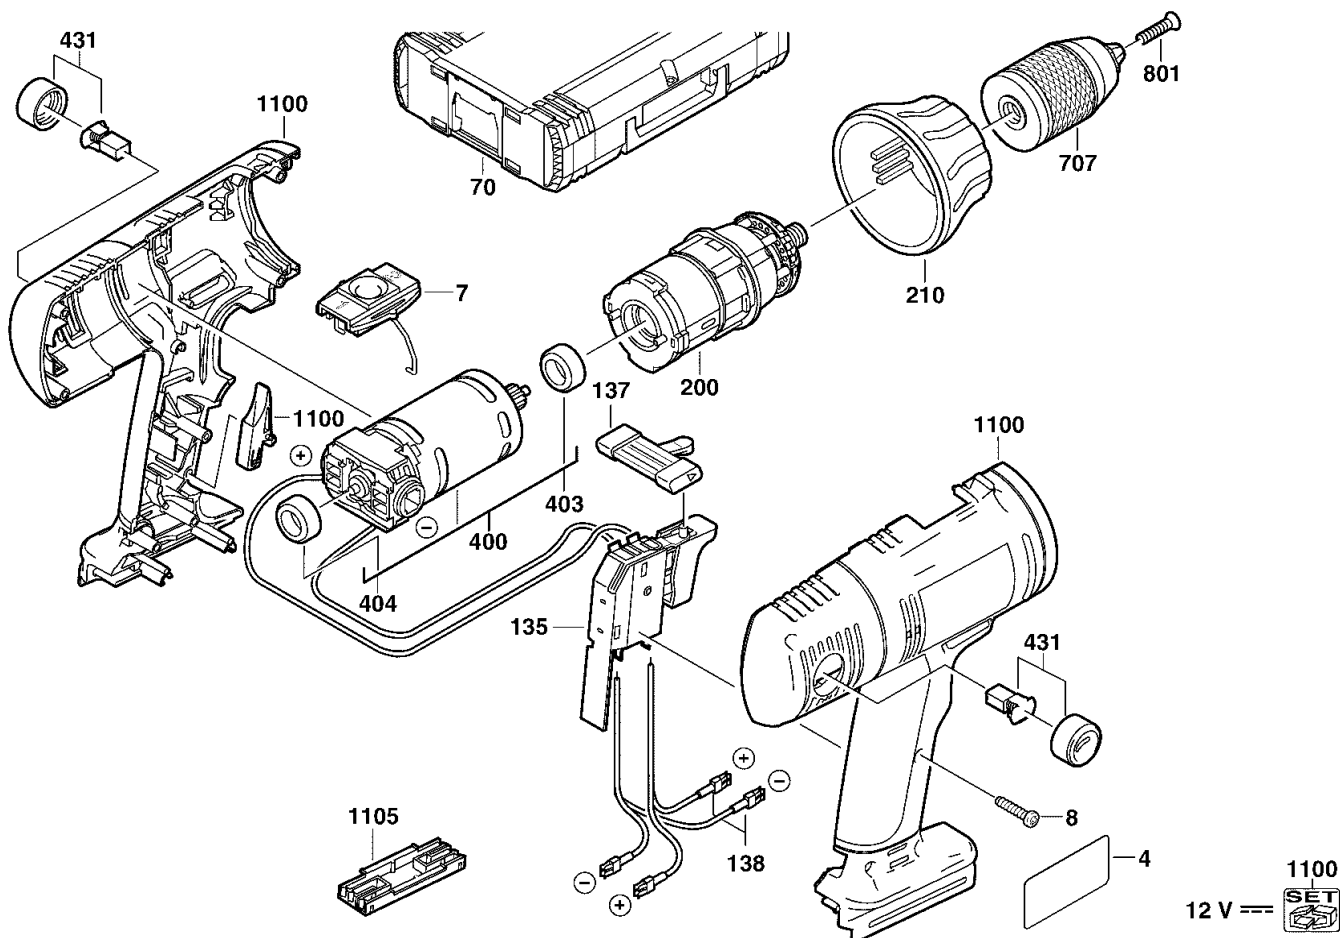

# Battery Tools

Ind	Product No.	Type	Voltage	Country
a	4000386586	S12TX	12V	***

Ind	Product No.	Type	Voltage	Country

Milwaukee		
S12TX		
Exp.view No.	Version	Date
4926 3865 88	0003	04.12.03
Page 1/1		

Pos	Index	Quanti	Article No.	Designation
0004	a.....	1	4931386589	RATING PLATE
0007	a.....	1	4931363810	SLIDING SWITCH
0008	a.....	7	4931622708	SCREW
0070	a.....	1	4932378986	CARRYING CASE
0135	a.....	1	4931400349	SWITCH BOARD
0137	a.....	1	4931376551	SLIDING SWITCH
0138	a.....	1	4931376525	WIRE
0200	a.....	1	4931386465	GEAR BOX
0210	a.....	1	4931389627	JUMPER RING
0400	a.....	1	4931386831	MOTOR
0403	a.....	1	4931363798	RUBBER SLEEVE
0404	a.....	1	4931366834	RUBBER SLEEVE
0431	a.....	1	4931376574	CARBON BRUSH SET
0707	a.....	1	4932371913	QUICK ACTION CHUCK
0801	a.....	1	4931401643	LOCKING SCREW
1100	a.....	1	4931382571	HOUSING
1105	a.....	1	4931349089	INSERT