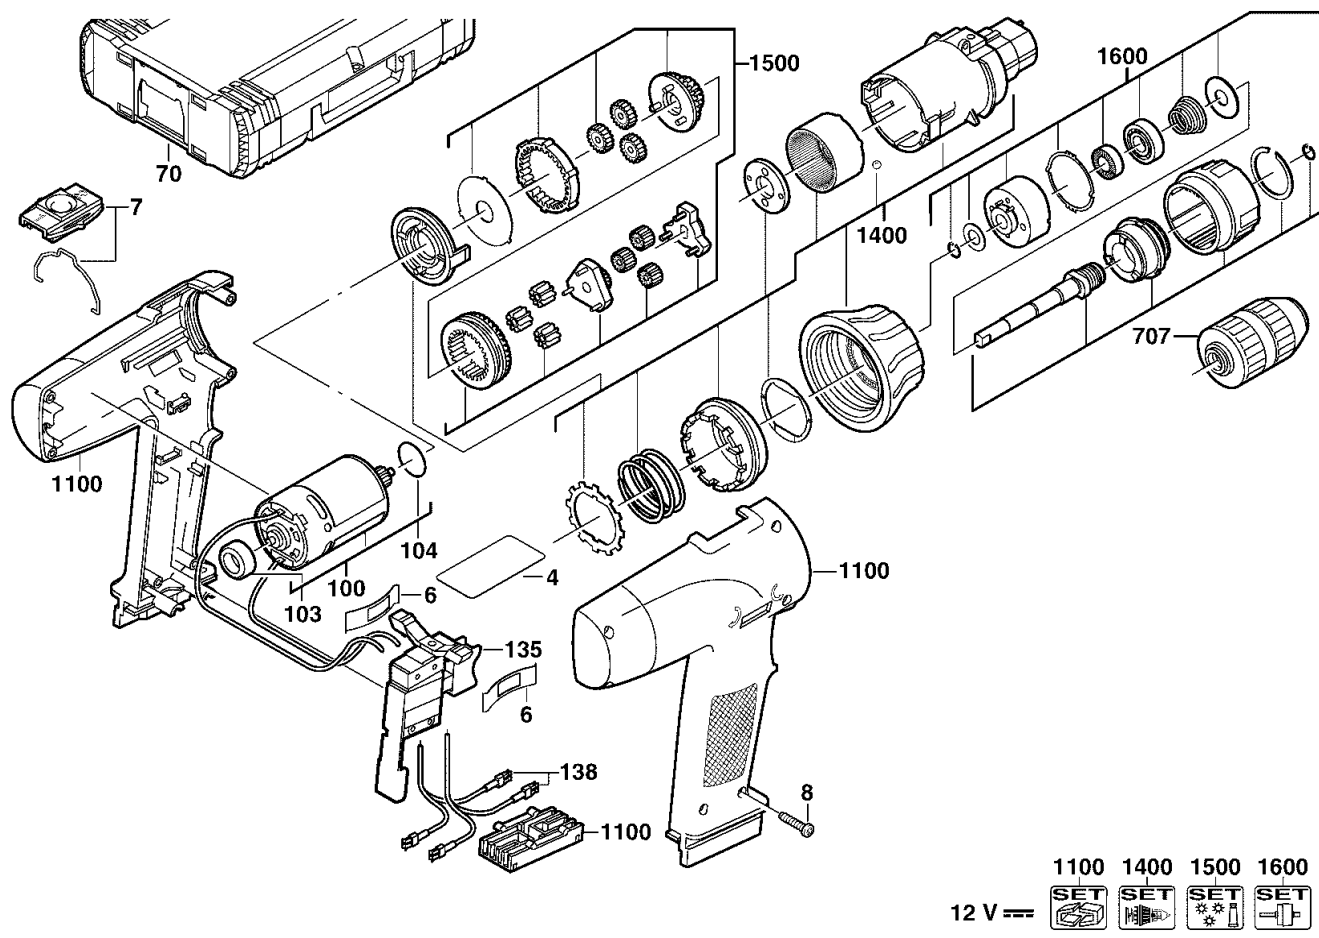

A & M Electric Tools

Battery Tools

Ind	Product No.	Type	Voltage	Country
a	4000386339	PEP12T	12V	***

Ind	Product No.	Type	Voltage	Country

Milwaukee		
PEP12T		
Exp.view No.	Version	Date
4926 3863 41	0003	03.09.03
		Page
		1/1

12 V ==

Pos	Index	Quanti	Article No.	Designation
0004	a.....	1	4931386347	RATING PLATE
0006	a.....	2	4931348216	PROTECTIVE CAP
0007	a.....	1	4931359614	SLIDING SWITCH
0008	a.....	6	4931622708	SCREW
0070	a.....	1	4932378986	CARRYING CASE
0100	a.....	1	4931360767	MOTOR
0103	a.....	1	4931332388	RUBBER SLEEVE
0104	a.....	1	4931622829	O-RING
0135	a.....	1	4931359880	SWITCH
0138	a.....	1	4931360955	CABLE SET
0707	a.....	1	4932376531	QUICK ACTION CHUCK
1100	a.....	1	4931386349	BODY
1400	a.....	1	4931360765	GEAR HEAD
1500	a.....	1	4931356744	GEAR BOX
1600	a.....	1	4931360226	HEAD