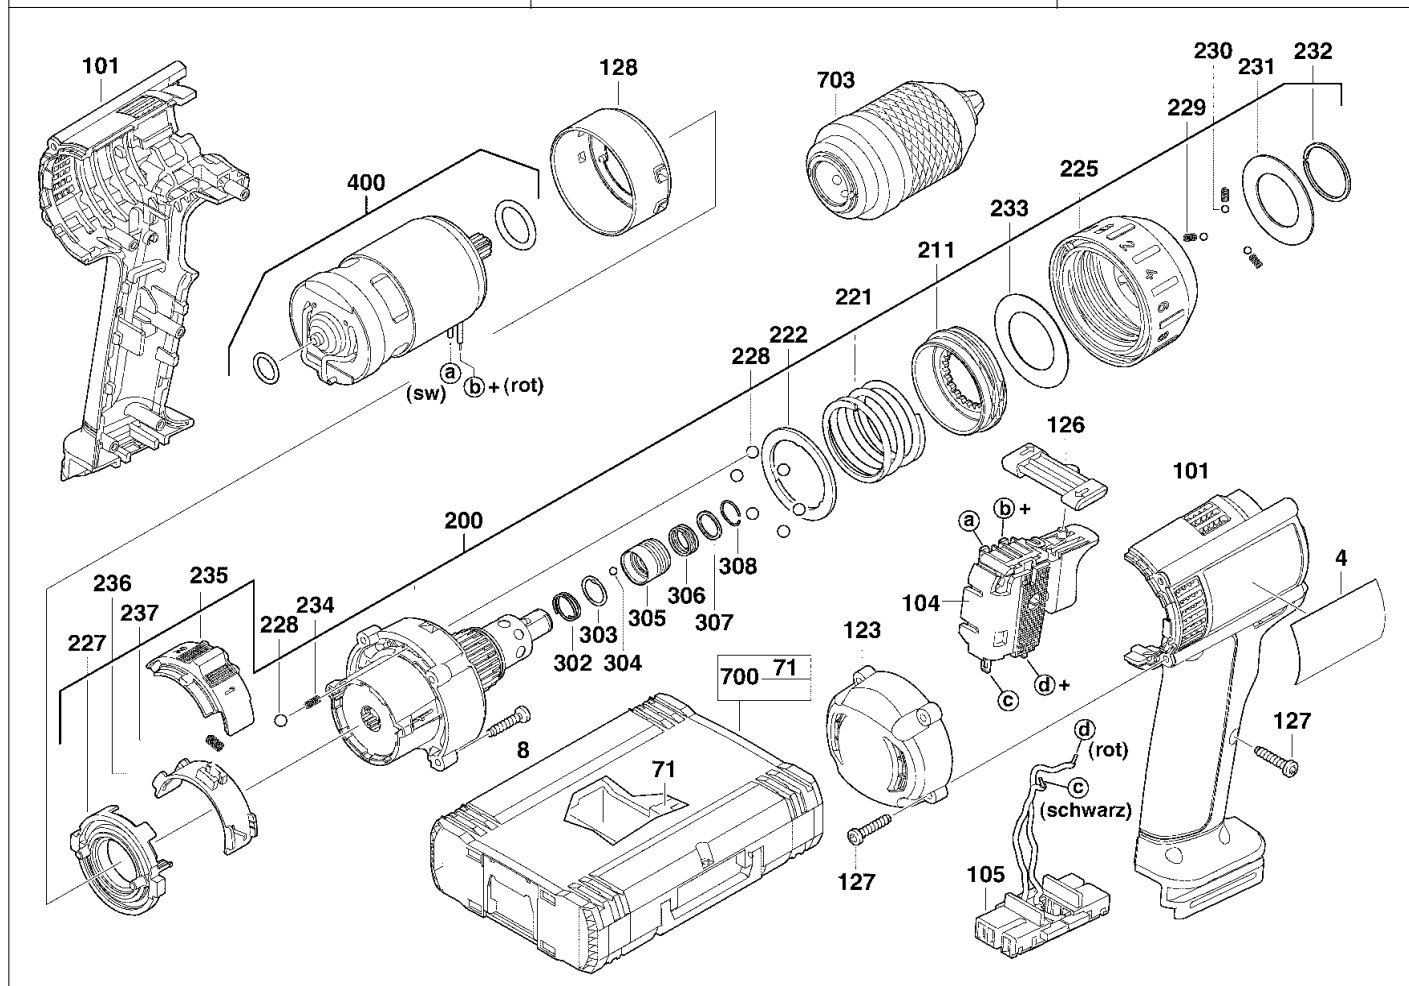

A & M Electric Tools

Battery Tools

Ind	Product No.	Type	Voltage	Country
a	4000401461	PDD12X	12V	***
b	4000404488	PDD12X	12V	***

Ind	Product No.	Type	Voltage	Country

Milwaukee			
PDD 12 X			
Exp.view No.	Version	Date	Page
4926 4014 63	0002	17.01.08	1/1

Pos	Index	Quanti	Article No.	Designation
0004	a.....	1	4931401465	RATING PLATE
0004	.b.....	1	4931404490	RATING PLATE
0008	ab.....	4	4931622708	SCREW
0071	ab.....	1	4931390334	INSERT
0101	ab.....	1	4931401450	HOUSING
0104	ab.....	1	4931400351	SWITCH BOARD
0105	ab.....	1	4931388199	WIRE
0123	ab.....	1	4931388269	HOUSING CAP
0126	ab.....	1	4931388008	SLIDING SWITCH
0127	ab.....	9	4931622708	SCREW
0128	ab.....	1	4931388209	ADAPTER
0200	ab.....	1	4931388259	GEAR BOX
0211	ab.....	1	4931388188	SET COLLAR
0221	ab.....	1	4931388223	PRESSURE SPRING
0222	ab.....	1	4931388192	CLUTCH DISC
0225	ab.....	1	4931388193	JUMPER RING
0227	ab.....	1	4931388197	BEARING END PLATE
0228	ab.....	7	4931805413	BALL
0229	ab.....	3	4931388194	PRESSURE SPRING
0230	ab.....	3	4931944281	BALL
0231	ab.....	1	4931388195	WASHER
0232	ab.....	1	4931624350	SPRING RING

Pos	Index	Quanti	Article No.	Designation
0233	ab.....	1	4931388207	WASHER
0234	ab.....	1	4931388206	PRESSURE SPRING
0235	ab.....	1	4931388059	SLIDING SWITCH
0236	ab.....	1	4931388058	SLIDING SWITCH
0237	ab.....	1	4931388205	PRESSURE SPRING
0302	ab.....	1	4931388107	PRESSURE SPRING
0303	ab.....	1	4931388106	PLATE
0304	ab.....	1	4931623449	BALL
0305	ab.....	1	4931388124	SLEEVE
0306	ab.....	1	4931345572	PRESSURE SPRING
0307	ab.....	1	4931345571	DISC
0308	ab.....	1	4931623168	SPRING RING
0400	ab.....	1	4931388271	MOTOR
0700	ab.....	1	4932378986	CARRYING CASE
0703	ab.....	1	4932399214	Chuck