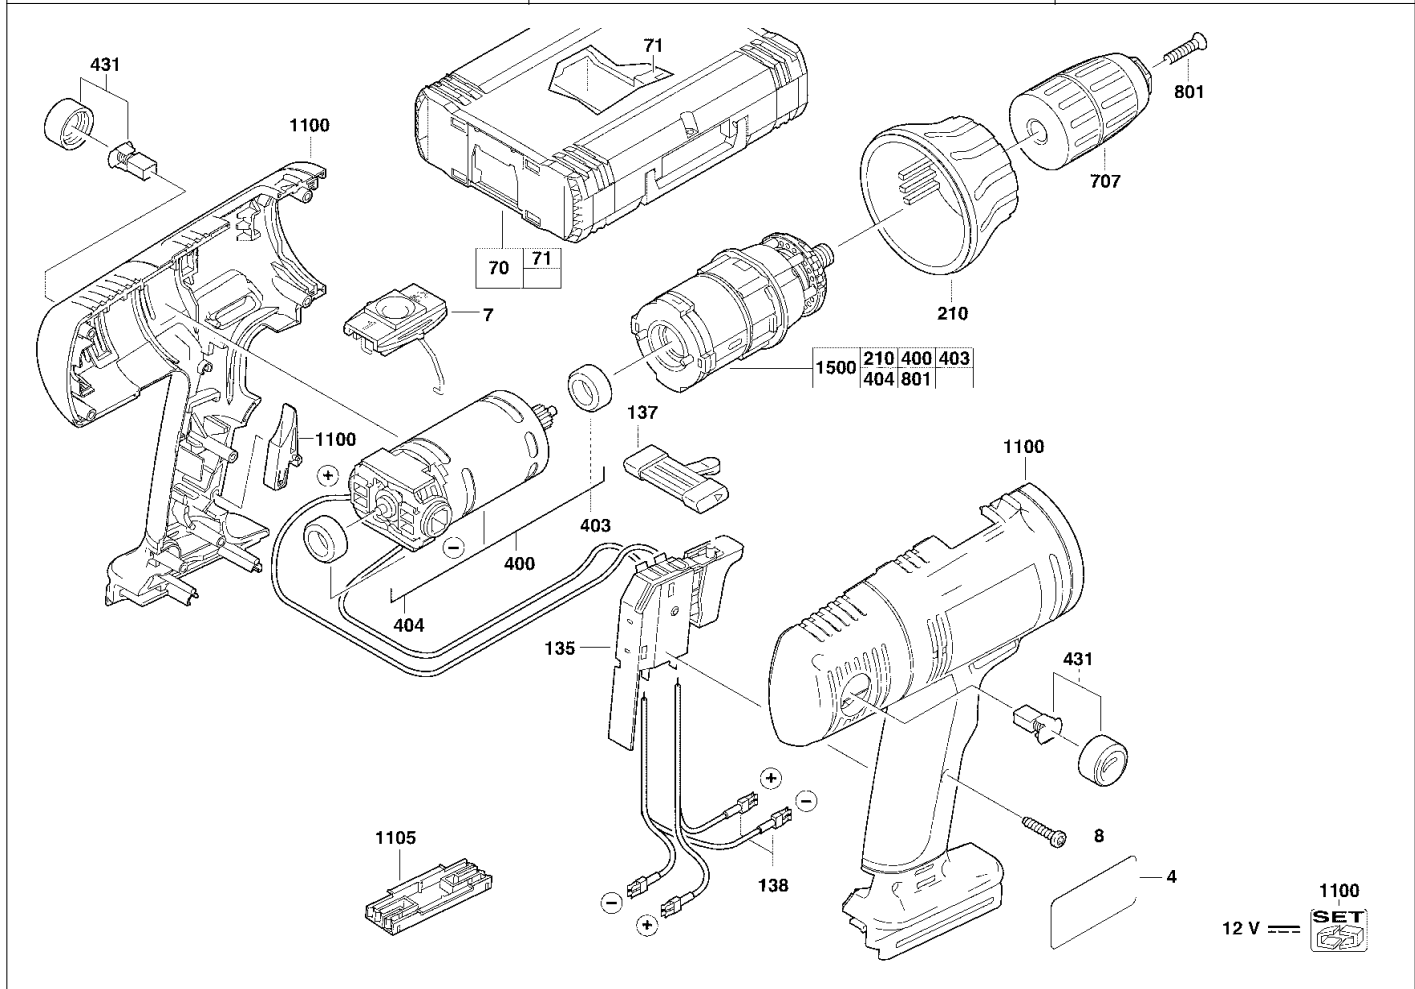

A & M Electric Tools

Battery Tools

Ind	Product No.	Type	Voltage	Country
a	4000382554	P12T	12V	***

Ind	Product No.	Type	Voltage	Country

Milwaukee			
P 12 T			
Exp.view No.	Version	Date	Page
4926 3825 58	0006	16.02.06	1/1

Pos	Index	Quanti	Article No.	Designation
0004	a.....	1	4931382563	RATING PLATE
0007	a.....	1	4931363810	SLIDING SWITCH
0008	a.....	7	4931622708	SCREW
0070	a.....	1	4932378986	CARRYING CASE
0071	a.....	1	4931390334	INSERT
0135	a.....	1	4931400349	SWITCH BOARD
0137	a.....	1	4931376551	SLIDING SWITCH
0138	a.....	1	4931376525	WIRE
0210	a.....	1	4931366893	JUMPER RING
0400	a.....	1	4931376190	MOTOR
0403	a.....	1	4931363798	RUBBER SLEEVE
0404	a.....	1	4931366834	RUBBER SLEEVE
0431	a.....	1	4931376574	CARBON BRUSH SET
0707	a.....	1	4932376533	QUICK ACTION CHUCK
0801	a.....	1	4931400026	LOCKING SCREW
1100	a.....	1	4931382571	HOUSING
1105	a.....	1	4931349089	INSERT
1500	a.....	1	4931390920	MODIFICATION SET